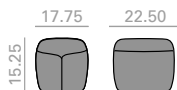

	COM yards per unit	COL sq.ft
1 units	3.95	75.5
10 units or more	3.95	

27,75 Ft
 55 lbs
 x1

	COM	COL	1	2	3	4	5	6	7	8	9	10	11	L1	L2	L3	L6
\$	3,753	3,832	3,875	3,993	4,070	4,177	4,279	4,385	4,490	4,594	4,699	4,809	4,914	5,005	5,386	6,079	7,917

Tilting mechanism upcharge
 Incremento por sistema basculante

| 174 |

CJ2744

Cojín suelto para butacas.
 Loose cushion for lounge chairs.

	COM yards per unit	COL sq.ft
1 units	0.5	11
10 units or more	0.5	

0,5 Ft
 4 lbs
 x1

	COM	COL	1	2	3	4	5	6	7	8	9	10	11	L1	L2	L3	L6
\$	215	224	232	245	254	264	277	290	302	315	324	337	349	356	402	483	690

RS2739

Upholstered ottoman.
 Reposapiés tapizado.

	COM yards per unit	COL sq.ft
1 units	1.25	24.25
10 units or more	1.25	