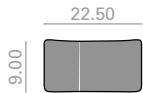

	COM yards per unit	COL sq.ft
1 units	3.95	75.5
10 units or more	3.95	

27,75 Ft
 55 lbs
 x1

	COM	COL	1	2	3	4	5	6	7	8	9	10	11	L1	L2	L3	L6
\$	3,753	3,832	3,875	3,993	4,070	4,177	4,279	4,385	4,490	4,594	4,699	4,809	4,914	5,005	5,386	6,079	7,917

Tilting mechanism upcharge
 Incremento por sistema basculante

| 174 |

CJ2744

Cojín suelto para butacas.
 Loose cushion for lounge chairs.

	COM yards per unit	COL sq.ft
1 units	0.5	11
10 units or more	0.5	