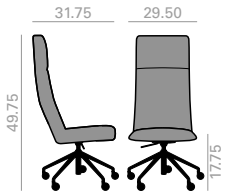

Silla de respaldo bajo con carcasa tapizada y base central giratoria de aluminio de 5 ruedas, regulable en altura y acabado aluminio pulido, blanco o negro. Opciones disponibles: sistema basculante y respaldo en madera de nogal. Rango de altura de asiento: 17.75-22.50 pulgadas.

Silla de respaldo intermedio con carcasa tapizada y base central giratoria de aluminio de 5 ruedas, regulable en altura y acabado aluminio pulido, blanco o negro. Opciones disponibles: sistema basculante y respaldo en madera de nogal. Rango de altura de asiento: 17.75-22.50 pulgadas.

COM	COL	1	2	3	4	5	6	7	8	9	10	11	L1	L2	L3	L6	
\$	1,762	1,783	1,813	1,845	1,878	1,921	1,963	2,055	2,098	2,153	2,223	2,286	2,392	2,357	2,660	2,921	3,497

SI1570

High back chair with upholstered shell and aluminum central base with 5 casters, swivel and pneumatic height adjustment. Available in polished aluminum, white or black. Additional options include: tilting mechanism and back finished in walnut veneer. Seat height range: 17.75-22.50 inches.

Silla de respaldo alto con carcasa tapizada y base central giratoria de aluminio de 5 ruedas, regulable en altura y acabado aluminio pulido, blanco o negro. Opciones disponibles: sistema basculante y respaldo en madera de nogal. Rango de altura de asiento: 17.75-22.50 pulgadas.