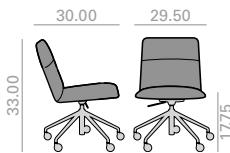

Silla de respaldo bajo con carcasa tapizada y base central giratoria de aluminio de 5 ruedas, regulable en altura y acabado aluminio pulido, blanco o negro. Opciones disponibles: sistema basculante y respaldo en madera de nogal. Rango de altura de asiento: 17.75-22.50 pulgadas.

COM	COL	1	2	3	4	5	6	7	8	9	10	11	L1	L2	L3	L6	
\$	1,687	1,715	1,751	1,764	1,793	1,827	1,861	1,896	1,930	1,968	2,004	2,038	2,072	2,102	2,398	2,611	3,071

Tilting mechanism upcharge
Incremento por sistema basculante

73

Walnut back upcharge
Incremento respaldo en nogal

378

SI1565

Low back chair with upholstered shell and Eco thermo-polymer central base with 5 casters, swivel and pneumatic height adjustment, finished in black. Additional options include: tilting mechanism and back finished in walnut veneer. Seat height range: 17.75-22.50 inches.

Silla de respaldo bajo con carcasa tapizada y base central giratoria de termopolimero Eco de 5 ruedas, regulable en altura y acabado negro. Opciones disponibles: sistema basculante y respaldo en madera de nogal. Rango de altura de asiento: 17.75-22.50 pulgadas.