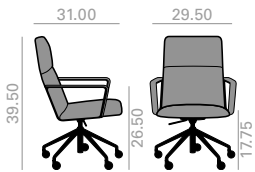

Sillón de respaldo bajo con carcasa tapizada, brazos de aluminio con parte superior tapizada y base central giratoria de aluminio de 5 ruedas, regulable en altura y acabado aluminio pulido, blanco o negro. Opciones disponibles: sistema basculante y respaldo en madera de nogal. Rangos de altura: asiento 17.75-22.50 pulgadas/brazos 26.50-31.25 pulgadas.

Sillón de respaldo intermedio con carcasa tapizada, brazos de aluminio con parte superior tapizada y base central giratoria de aluminio de 4 aspas con sistema de retorno disponible en acabado aluminio pulido, blanco o negro. Opciones disponibles: sistema basculante respaldo en madera de nogal.

19,5 Ft
52 lbs
x1

COM	COL	1	2	3	4	5	6	7	8	9	10	11	L1	L2	L3	L6
\$ 2,106	2,134	2,138	2,189	2,215	2,253	2,294	2,336	2,379	2,425	2,468	2,510	2,555	2,686	2,753	3,240	3,806

SO1581

Intermediate back armchair with upholstered shell, aluminum arms with upholstered top face and aluminum central base with 5 casters, swivel and pneumatic height adjustment. Available in polished aluminum, white or black. Additional options include: tilting mechanism and back finished in walnut veneer. Height ranges: seat 17.75-22.50 inches./arms 26.50-31.25 inches.

Sillón de respaldo intermedio con carcasa tapizada, brazos de aluminio con parte superior tapizada y base central giratoria de aluminio de 5 ruedas, regulable en altura y acabado aluminio pulido, blanco o negro. Opciones disponibles: sistema basculante y respaldo en madera de nogal. Rangos de altura: asiento 17.75-22.50 pulgadas/brazos 26.50-31.25 pulgadas.