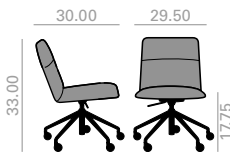

COM	COL	1	2	3	4	5	6	7	8	9	10	11	L1	L2	L3	L6	
\$	1,591	1,619	1,655	1,668	1,695	1,729	1,761	1,796	1,832	1,866	1,902	1,934	1,975	1,998	2,215	2,534	2,944

Tilting mechanism upcharge
Incremento por sistema basculante

73

Walnut back upcharge
Incremento respaldo en nogal

378

SI1564

Low back chair with upholstered shell and aluminum central base with 5 casters, swivel and pneumatic height adjustment. Available in polished aluminum, white or black. Additional options include: tilting mechanism and back finished in walut veneer. Seat height range: 17.75-22.50 inches.

Silla de respaldo bajo con carcasa tapizada y base central giratoria de aluminio de 5 ruedas, regulable en altura y acabado aluminio pulido, blanco o negro. Opciones disponibles: sistema basculante y respaldo en madera de nogal. Rango de altura de asiento: 17.75-22.50 pulgadas.