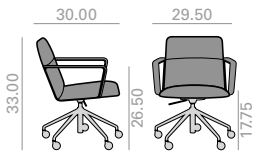

COM	COL	1	2	3	4	5	6	7	8	9	10	11	L1	L2	L3	L6
\$ 2,028	2,053	2,055	2,104	2,128	2,164	2,196	2,232	2,266	2,304	2,345	2,379	2,419	2,452	2,591	3,104	3,557

SO1575

Low back armchair with upholstered shell, aluminum arms with upholstered top face and aluminum central base with 5 casters, swivel and pneumatic height adjustment. Available in polished aluminum, white or black. Additional options include tilting mechanism and back finished in walnut veneer. Height ranges: seat 17.75-22.50 inches./arms 26.50-31.25 inches.

Sillón de respaldo bajo con carcasa tapizada, brazos de aluminio con parte superior tapizada y base central giratoria de aluminio de 5 ruedas, regulable en altura y acabado aluminio pulido, blanco o negro. Opciones disponibles: sistema basculante y respaldo en madera de nogal. Rangos de altura: asiento 17.75-22.50 pulgadas/brazos 26.50-31.25 pulgadas.

COM	COL	1	2	3	4	5	6	7	8	9	10	11	L1	L2	L3	L6
\$ 2,081	2,107	2,114	2,160	2,187	2,221	2,253	2,288	2,322	2,361	2,399	2,439	2,470	2,508	2,646	3,157	3,549

SO1577

Low back armchair with upholstered shell, aluminum arms with upholstered top face and Eco thermo-polymer central base with 5 casters swivel and pneumatic height adjustment, finished in black. Additional options include: tilting mechanism and back finished in walnut veneer. Height ranges: seat 17.75-22.50 inches./arms 26.50-31.25 inches.

Sillón de respaldo bajo con carcasa tapizada, brazos de aluminio con parte superior tapizada y base central giratoria de termopolímero Eco de 5 ruedas, regulable en altura y acabado negro. Opciones disponibles: sistema basculante y respaldo en madera de nogal. Rangos de altura: asiento 17.75-22.50 pulgadas/brazos 26.50-31.25 pulgadas.