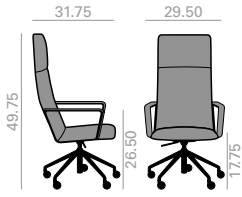

Sillón de respaldo bajo con carcasa tapizada, brazos de aluminio con parte superior tapizada y base central giratoria de aluminio de 5 ruedas, regulable en altura y acabado aluminio pulido, blanco o negro. Opciones disponibles: sistema basculante y respaldo en madera de nogal. Rangos de altura: asiento 17.75-22.50 pulgadas/brazos 26.50-31.25 pulgadas.

Sillón de respaldo intermedio con carcasa tapizada, brazos de aluminio con parte superior tapizada y base central giratoria de aluminio de 5 ruedas, regulable en altura y acabado aluminio pulido, blanco o negro. Opciones disponibles: sistema basculante y respaldo en madera de nogal. Rangos de altura: asiento 17.75-22.50 pulgadas/brazos 26.50-31.25 pulgadas.

24,25 Ft
60 lbs
x1

COM	COL	1	2	3	4	5	6	7	8	9	10	11	L1	L2	L3	L6
\$ 2,275	2,309	2,314	2,371	2,403	2,447	2,492	2,541	2,593	2,646	2,694	2,743	2,795	2,963	3,315	3,614	4,234

SO1587

High back armchair with upholstered shell, aluminum arms with upholstered top face and aluminum central base with 5 casters, swivel and pneumatic height adjustment. Available in polished aluminum, white or black. Additional options include: tilting mechanism and back finished in walnut veneer. Height ranges: seat 17.75-22.50 inches./arms 26.50-31.25 inches.

Sillón de respaldo alto con carcasa tapizada, brazos de aluminio con parte superior tapizada y base central giratoria de aluminio de 5 ruedas, regulable en altura y acabado aluminio pulido, blanco o negro. Opciones disponibles: sistema basculante y respaldo en madera de nogal. Rangos de altura: asiento 17.75-22.50 pulgadas/brazos 26.50-31.25 pulgadas.