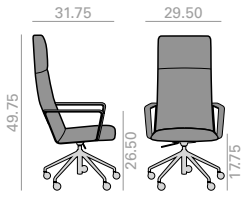

SO1589

High back armchair with upholstered shell, aluminum arms with upholstered top face and Eco thermo-polymer central base with 5 caster, swivel and pneumatic height adjustment, finished in black. Additional options include: tilting mechanism and back finished in walnut veneer. Height ranges: seat 17.75-22.50 inches./arms 26.50-31.25 inches.

Sillón de respaldo alto con carcasa tapizada, brazos de aluminio con parte superior tapizada y base central giratoria de termopolímero Eco de 5 ruedas, regulable en altura y acabado negro. Opciones disponibles: sistema basculante y respaldo en madera de nogal. Rangos de altura: asiento 17.75-22.50 pulgadas/brazos 26.50-31.25 pulgadas.

COM yards per unit	COL sq.ft

29,75 Ft
55 lbs
x1

Fully upholstered Carcasa tapizada		35
1 units	1.7	
10 units or more	1.7	

Walnut back Respaldo nogal		32.5
1 units	1.25	
10 units or more	1.25	

COM	COL	1	2	3	4	5	6	7	8	9	10	11	L1	L2	L3	L6
$ 1,864	1,892	1,929	1,955	1,985	2,028	2,066	2,119	2,179	2,242	2,307	2,370	2,440	2,440	2,722	2,962	3,474

Tilting mechanism upcharge
Incremento por sistema basculante

73

Walnut back upcharge
Incremento respaldo en nogal

598

Glides for central base. Tacos para base central.

Use/Usu	Reference/Referencia	Material/Material	Price/Precio
Hard floors. Suelos duros.	TS0550	Plastic (PE). Plástico (PE).	0 $ Standard. Estándar.
Wooden and delicate floors. Suelos de madera y delicados.	TS0551	Plastic (PE) with felt. Plástico (PE) con fieltro.	8 $ Set of 4 glides. Juego de 4 tacos.
Mats/carpet floors. Suelos de moqueta/alfombra.	TS0552	Metal. Metal.	8 $

The indicated price is for glides placed on chairs. To order loose parts, please ask to our Sales Department.
El precio indicado en Tarifa es para tacos colocados en las sillas. Para pedidos de tacos sueltos de repuesto, consultar con el Departamento Comercial.