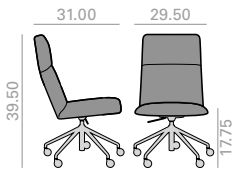

73

Walnut back upcharge
Incremento respaldo en nogal

426

SI1567

Intermediate back chair with upholstered shell and aluminum central base with 5 casters, swivel and pneumatic height adjustment. Finished in polished aluminum, white or black. Additional options include: tilting mechanism and back finished in walnut veneer. Seat height range: 17.75-22.50 inches.

Silla de respaldo intermedio con carcasa tapizada y base central giratoria de aluminio de 5 ruedas, regulable en altura y acabado aluminio pulido, blanco o negro. Opciones disponibles: sistema basculante y respaldo en madera de nogal. Rango de altura de asiento: 17.75-22.50 pulgadas.

COM	COL	1	2	3	4	5	6	7	8	9	10	11	L1	L2	L3	L6	
\$	1,722	1,744	1,760	1,800	1,825	1,862	1,896	1,932	1,983	2,039	2,100	2,183	2,221	2,213	2,464	2,680	3,212

SI1568

Intermediate back chair with upholstered shell and Eco thermo-polymer central base with 5 casters, swivel and pneumatic height adjustment, finished in black. Additional options include: tilting mechanism and back finished in walnut veneer. Seat height range: 17.75-22.50 inches.

Silla de respaldo intermedio con carcasa tapizada y base central giratoria de termopolímero Eco de 5 ruedas, regulable en altura y acabado negro. Opciones disponibles: sistema basculante y respaldo en madera de nogal. Rango de altura de asiento: 17.75-22.50 pulgadas.