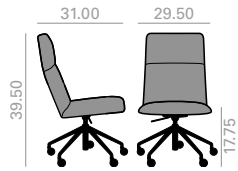

COM	COL	1	2	3	4	5	6	7	8	9	10	11	L1	L2	L3	L6	
\$	1,691	1,717	1,744	1,774	1,802	1,838	1,874	1,913	1,949	1,987	2,021	2,058	2,094	2,128	2,456	2,686	3,144

Tilting mechanism upcharge
Incremento por sistema basculante

73

Walnut back upcharge
Incremento respaldo en nogal

426

SI1567

Intermediate back chair with upholstered shell and aluminum central base with 5 casters, swivel and pneumatic height adjustment. Finished in polished aluminum, white or black. Additional options include: tilting mechanism and back finished in walnut veneer. Seat height range: 17.75-22.50 inches.

Silla de respaldo intermedio con carcasa tapizada y base central giratoria de aluminio de 5 ruedas, regulable en altura y acabado aluminio pulido, blanco o negro. Opciones disponibles: sistema basculante y respaldo en madera de nogal. Rango de altura de asiento: 17.75-22.50 pulgadas.