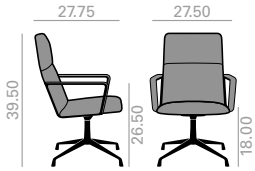

SO1579

Intermediate back armchair with upholstered shell, aluminum arms with upholstered top face and aluminum swivel 4-star base with self-return system and finished in polished aluminum, white or black. Additional options include: tilting mechanism and back finished in walnut veneer.

Sillón de respaldo intermedio con carcasa tapizada, brazos de aluminio con parte superior tapizada y base central giratoria de aluminio de 4 aspas con sistema de retorno disponible en acabado aluminio pulido, blanco o negro. Opciones disponibles: sistema basculante respaldo en madera de nogal.

COM yards per unit	COL sq.ft

Fully upholstered Carcasa tapizada		32.5
1 units	1.65	
10 units or more	1.45	

Walnut back Respaldo nogal		26
1 units	0.9	
10 units or more	0.9	

19,5 Ft
52 lbs
x1

COM	COL	1	2	3	4	5	6	7	8	9	10	11	L1	L2	L3	L6
$ 2,106	2,134	2,138	2,189	2,215	2,253	2,294	2,336	2,379	2,425	2,468	2,510	2,555	2,686	2,753	3,240	3,806

SO1581

Intermediate back armchair with upholstered shell, aluminum arms with upholstered top face and aluminum central base with 5 casters, swivel and pneumatic height adjustment. Available in polished aluminum, white or black. Additional options include: tilting mechanism and back finished in walnut veneer. Height ranges: seat 17.75-22.50 inches./arms 26.50-31.25 inches.

Sillón de respaldo intermedio con carcasa tapizada, brazos de aluminio con parte superior tapizada y base central giratoria de aluminio de 5 ruedas, regulable en altura y acabado aluminio pulido, blanco o negro. Opciones disponibles: sistema basculante y respaldo en madera de nogal. Rangos de altura: asiento 17.75-22.50 pulgadas/brazos 26.50-31.25 pulgadas.

COM yards per unit	COL sq.ft

Fully upholstered Carcasa tapizada		32.5
1 units	1.65	
10 units or more	1.45