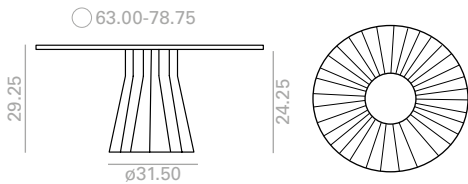

*If the top is electrified, the center will be fixed. Si el sobre está electrificado, el centro será fijo.

***Matt/Shiny Mate/Brillo

Table top/ Sobre											
Top measures Medidas sobre	Ash/ Fresno *Centre Top/ Centro sobre										
	Lacquered Lacado		s600	Top Technical Stone 8		***Marble M3 Mármol M3		***Marble M2 Mármol M2		***Marble M1 Mármol M1	
	Ref.	\$		Ref.	\$	Ref.	\$	Ref.	\$	Ref.	\$
ø63.00	ME9951	8,764		ME9952	9,419	ME9953	10,964	ME9954	9,992	ME9955	9,654
📦 lbs	309			309		309		309		309	
3 boxes/ bultos 📦 Ft	46,75			46,75		46,75		46,75		46,75	
ø71.00	ME9957	9,397		ME9958	10,053	ME9959	11,372	ME9960	10,627	ME9961	10,288
📦 lbs	331			331		331		331		331	
3 boxes/ bultos 📦 Ft	51			51		51		51		51	
ø78.75	ME9963	10,055		ME9964	10,707	ME9965	12,276	ME9966	11,280	ME9967	10,941
📦 lbs	353			353		353		353		353	
3 boxes/ bultos 📦 Ft	56			56		56		56		56	