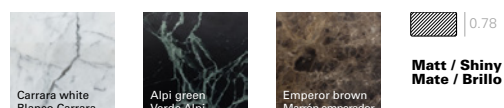

M1 marble finish
Acabado de mármol M1