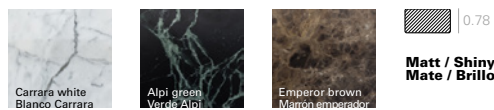

M1 marble finish
Acabado de mármol M1