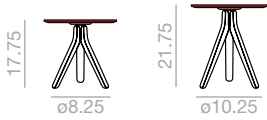

M1 marble finish
Acabado de mármol M1

M2 marble finish
Acabado de mármol M2

Intellectual property Propiedad intelectual

All our collections are protected by international industrial design registries, designs patents, copyrights and intellectual Property laws. Unauthorized use of AW International Property is a criminal offence and can lead to prosecution.
Todas nuestras colecciones están protegidas por registros de diseño industrial, diseño de patente, copyright y derechos de propiedad intelectual todo el mundo. El uso no autorizado de los diseños y propiedad intelectual de AW supone un delito que puede ser sometido a acción judicial.

***Matt/Shiny Mate/Brillo

SERIE 600
 *Matte lacquered and premium upcharge
 *Incremento por lacado mate y premium

Column height / Altura columna 17.75														
Top measures Medidas sobre	Table top / Sobre													
	Lacquered Lacado		*Oak Roble		Solid Surface Solid Surface		***Marble M1 Mármol M1		***Marble M2 Mármol M2		Compacto HPL Compacto HPL		Technical Stone	
	Ref.	\$	Ref.	\$	Ref.	\$	Ref.	\$	Ref.	\$	Ref.	\$	Ref.	\$
ø17.75	ME2872	731	ME2873	808	ME2874	895	ME2875	1,157	ME2876	1,259	ME2877	726	ME2878	889
lbs	14		14		14		25		25		14		14	
1 box / bulto Ft	4,75		4,75		4,75		4,75		4'75		4'75		4'75	

Column height / Altura columna 21.75														
Top measures Medidas sobre	Table top / Sobre													
	Lacquered Lacado		*Oak Roble		Solid Surface Solid Surface		***Marble M1 Mármol M1		***Marble M2 Mármol M2		Compacto HPL Compacto HPL		Technical Stone	
	Ref.	\$	Ref.	\$	Ref.	\$	Ref.	\$	Ref.	\$	Ref.	\$	Ref.	\$
ø21.75	ME2879	812	ME2880	916	ME2881	1,197	ME2882	1,287	ME2883	1,541	ME2884	832	ME2885	1,110
lbs	19		19		19		30		30		19		19	
1 box / bulto Ft	8,25		8,25		8,25		8,25		8'25		8'25		8'25	