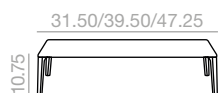

\*\*\*Matt/Shiny Mate/Brillo

SERIE 600  
 \*Matte lacquered and premium upcharge  
 \*Incremento por lacado mate y premium

Table height / Altura de mesa 10.75									
Top measures Medidas sobre	Aluminium finish Acabado de Aluminio	Table top / Sobre							
		*Oak Roble		Lacquered Lacado		***Marble M1 Mármol M1		***Marble M2 Mármol M2	
		Ref.	\$	Ref.	\$	Ref.	\$	Ref.	\$
31.50x31.50	Matte Mate	ME2140	1,602	ME2146	1,120	ME2150	3,306	ME2152	3,772
	Polished aliminum Aluminio pulido	ME2141	1,637	ME2147	1,175	ME2151	3,337	ME2153	3,876
📦 lbs		38		38		117		117	
1 box / bulto 📦 Ft		11		11		24,75		24,75	
39.50x39.50	Matte Mate	ME2154	1,866	ME2156	1,233	ME2158	3,876	ME2160	4,586
	Polished aliminum Aluminio pulido	ME2155	1,932	ME2157	1,285	ME2159	3,911	ME2161	4,701
📦 lbs		45		45		144		144	
1 box / bulto 📦 Ft		16,25		16,25		34,75		34,75	
47.25x47.25	Matte Mate	ME2162	2,260	ME2164	1,386	ME2166	4,613	ME2168	5,535
	Polished aliminum Aluminio pulido	ME2163	2,298	ME2165	1,430	ME2167	4,649	ME2169	5,771
📦 lbs		58		58		192		192	
1 box / bulto 📦 Ft		22,75		22,75		46		46	
31.50x19.75	Matte Mate	ME2170	1,367	ME2172	1,041	ME2174	2,980	ME2176	3,292
	Polished aliminum Aluminio pulido	ME2171	1,426	ME2173	1,091	ME2175	3,016	ME2177	3,328
📦 lbs		27		27		73		73	
1 box / bulto 📦 Ft		7,25		7,25		18,25		18,25	
47.25x23.75	Matte Mate	ME2178	1,619	ME2180	1,147	ME2182	3,464	ME2184	3,982
	Polished aliminum Aluminio pulido	ME2179	1,682	ME2181	1,199	ME2183	3,493	ME2185	4,086
📦 lbs		36		36		106		106	
1 box / bulto 📦 Ft		12,5		12,5		24,75		24,75	