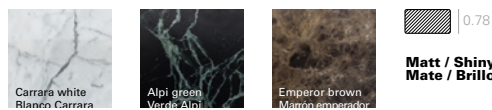

M1 marble finish
Acabado de mármol M1