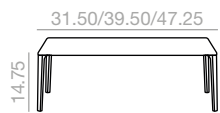

\*\*\*Matt/Shiny Mate/Brillo

SERIE 600  
 \*Matte lacquered and premium upcharge  
 \*Incremento por lacado mate y premium

Table height / Altura de mesa 10.75									
Top measures Medidas sobre	Aluminium finish Acabado de Aluminio	Table top / Sobre							
		*Oak Roble		Lacquered Lacado		***Marble M1 Mármol M1		***Marble M2 Mármol M2	
		Ref.	\$	Ref.	\$	Ref.	\$	Ref.	\$
31.50x31.50	Matte Mate	ME2140	1,602	ME2146	1,120	ME2150	3,306	ME2152	3,772
	Polished aliminum Aluminio pulido	ME2141	1,637	ME2147	1,175	ME2151	3,337	ME2153	3,876
📦 lbs		38		38		117		117	
1 box / bulto 📦 Ft		11		11		24,75		24,75	
39.50x39.50	Matte Mate	ME2154	1,866	ME2156	1,233	ME2158	3,876	ME2160	4,586
	Polished aliminum Aluminio pulido	ME2155	1,932	ME2157	1,285	ME2159	3,911	ME2161	4,701
📦 lbs		45		45		144		144	
1 box / bulto 📦 Ft		16,25		16,25		34,75		34,75	
47.25x47.25	Matte Mate	ME2162	2,260	ME2164	1,386	ME2166	4,613	ME2168	5,535
	Polished aliminum Aluminio pulido	ME2163	2,298	ME2165	1,430	ME2167	4,649	ME2169	5,771
📦 lbs		58		58		192		192	
1 box / bulto 📦 Ft		22,75		22,75		46		46	
31.50x19.75	Matte Mate	ME2170	1,367	ME2172	1,041	ME2174	2,980	ME2176	3,292
	Polished aliminum Aluminio pulido	ME2171	1,426	ME2173	1,091	ME2175	3,016	ME2177	3,328
📦 lbs		27		27		73		73	
1 box / bulto 📦 Ft		7,25		7,25		18,25		18,25	
47.25x23.75	Matte Mate	ME2178	1,619	ME2180	1,147	ME2182	3,464	ME2184	3,982
	Polished aliminum Aluminio pulido	ME2179	1,682	ME2181	1,199	ME2183	3,493	ME2185	4,086
📦 lbs		36		36		106		106	
1 box / bulto 📦 Ft		12,5		12,5		24,75		24,75	