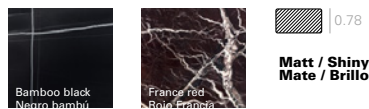

M2 marble finish
Acabado de mármol M2