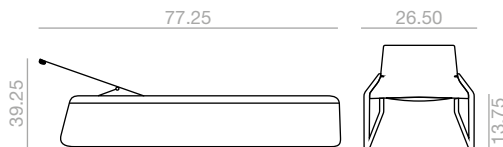

TU1282

Chaise lounge with reclining back, aluminum frame and seat and back upholstered in Balyline® mesh. Aluminum base available in different colors. Available loose cushion seat and backrest.

Tumbona de respaldo reclinable con asiento y respaldo con estructura de aluminio y tapizado en Balyline® y base de patín de aluminio disponible en diferentes colores. Disponible cojin auxiliar asiento y respaldo.

COM (yards) per unit (**)

Loose cushion / Cojin auxiliar	
1 unit	2.35
10 units or more	2.35

26.00 cu.Ft
52 lbs
x1

$ 2,084

COM	1	2	3	4	5	6	7	8	9	10	11
506	535	554	569	615	643	674	702	731	761	789	820

Casters up charge
Incremento por ruedas | 258