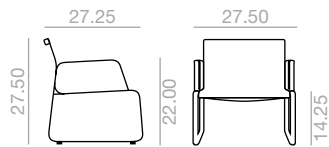

BU1281

Lounge chair with aluminum frame and seat and back upholstered in Balyline® mesh. Aluminum sled base available in different colors. Available loose cushion seat and backrest.

Butaca con asiento y respaldo con estructura de aluminio y tapizado en Balyline® y base de patín de aluminio disponible en diferentes colores. Disponible cojin auxiliar asiento y respaldo.

COM (yards) per unit (**)

Loose cushion / Cojin auxiliar	
1 unit	0.55
10 units or more	0.55

20.25 cu.Ft
23 lbs
x1

$ 1,110

COM	1	2	3	4	5	6	7	8	9	10	11
298	313	322	330	344	359	372	383	396	409	424	437