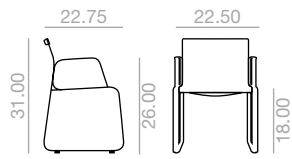

SO1280

Armchair with aluminum frame and seat and back upholstered in Balyline® mesh. Aluminum sled base available in different colors. Available loose cushion seat and backrest.

Sillón con asiento y respaldo con estructura de aluminio y tapizado en Balyline® y base de patín de aluminio disponible en diferentes colores. Disponible cojin auxiliar asiento y respaldo.

COM (yards) per unit (**)

Loose cushion / Cojin auxiliar	
1 unit	0.50
10 units or more	0.50

9.75 cu.Ft
26 lbs
x1

$ 919

COM	1	2	3	4	5	6	7	8	9	10	11
256	269	274	281	298	307	319	330	339	348	359	372