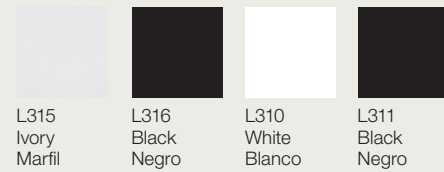

Sobres de mesa en diferentes acabados madera de roble, mármol, madera lacada, madera laminada, ultramate, linóleo o Compacto HPL. Sobres de mesa sólo redondos, en varias medidas. Disponible en 2 alturas.

Oak Roble

Premium finishes and wood lacquers Acabados premium y lacados

Compacto HPL

Linoleum Linóleo

Ultra-matte Ultramate

Solid Surface finish

Marble top Sobres marmol

Tops / Sobres

Top 18

18 mm./0.75in. thick table top with bevelled edge. Sobre de mesa de 18mm./0.75in. de espesor con canto biselado.

Oak / Roble
Laminated / Laminado
Lacquered / Lacado
Linoleum / Linóleo
Ultra-matte / Ultramate