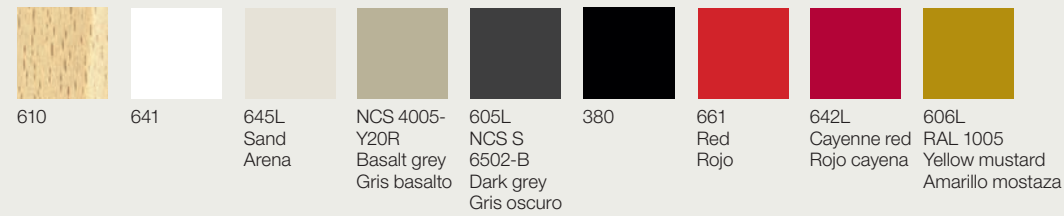

Premium finishes and wood lacquers Acabados premium y lacados

Compacto HPL

Linoleum Linóleo

Ultra-matte Ultramate

Solid Surface finish

Marble top Sobres marmol

Tops / Sobres

Top 18

18 mm./0.75in. thick table top with bevelled edge. Sobre de mesa de 18mm./0.75in. de espesor con canto biselado.

Oak / Roble
Laminated / Laminado
Lacquered / Lacado
Linoleum / Linóleo
Ultra-matte / Ultramate