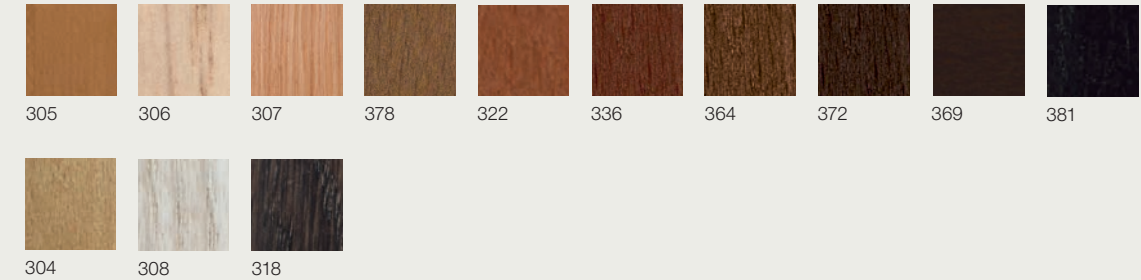

Ash Fresno

Occasional tables / Mesas auxiliares

Nuez Occasional Table

Nuez Occasional Table