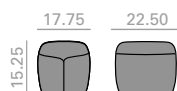

	COM yards per unit	COL sq.ft
1 units	3.95	75.5
10 units or more	3.95	

29 Ft
55 lbs
x1

	COM	COL	1	2	3	4	5	6	7	8	9	10	11	L1	L2	L3	L6
\$	3,235	3,301	3,369	3,437	3,505	3,597	3,689	3,779	3,872	3,963	4,052	4,144	4,233	4,315	4,644	5,243	6,829

174

CJ2744

Cojín suelto para butacas.
Loose cushion for lounge chairs.

	COM yards per unit	COL sq.ft
1 units	0.5	11
10 units or more	0.5	

0,5 Ft
4 lbs
x1

	COM	COL	1	2	3	4	5	6	7	8	9	10	11	L1	L2	L3	L6
\$	194	203	210	221	230	239	250	262	273	285	293	305	315	322	363	436	624

RS2739

Upholstered ottoman.
Reposapiés tapizado.

	COM yards per unit	COL sq.ft
1 units	1.55	32.5
10 units or more	1.55	

4,75 Ft
17 lbs
x1

	COM	COL	1	2	3	4	5	6	7	8	9	10	11	L1	L2	L3	L6
\$	861	888	911	936	962	994	1,024	1,060	1,091	1,123	1,158	1,191	1,223	1,253	1,372	1,588	2,156