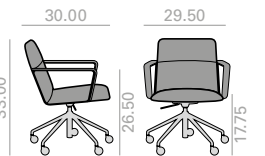

Sillón de respaldo bajo con carcasa tapizada, brazos de aluminio con parte superior tapizada y base central giratoria de aluminio de 5 ruedas, regulable en altura y acabado aluminio pulido, blanco o negro. Opciones disponibles: sistema basculante y respaldo en mader de nogal. Rangos de altura: asiento 17.75-22.50 pulgadas/ brazos 26.50-31.25 pulgadas.

Tilting mechanism upcharge
Incremento por sistema basculante

| 73 |

Walnut back upcharge
Incremento respaldo en nogal

| 400 |

SO1577 NEW

Low back armchair with upholstered shell, aluminum arms with upholstered top face and Eco thermo-polymer central base with 5 casters swivel and pneumatic height adjustment, finished in black. Additional options include: tilting mechanism and back finished in walnu veneer. Height ranges: seat 17.75-22.50 inches./ arms 26.50-31.25 inches.

Sillón de respaldo bajo con carcasa tapizada, brazos de aluminio con parte superior tapizada y base central giratoria de termopolímero Eco de 5 ruedas, regulable en altura y acabado negro. Opciones disponibles: sistema basculante y respaldon madera de nogal. Rangos de altura: asiento 17.75-22.50 pulgadas/ brazos 26.50-31.25 pulgadas.