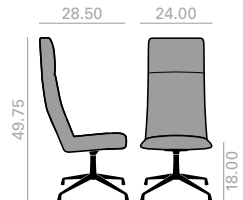

SI1567 NEW

Intermediate back chair with upholstered shell and aluminum central base with 5 casters, swivel and pneumatic height adjustment. Available in polished aluminum, white or black. Additional options include: tilting mechanism and back finished in walnut veneer. Seat height range: 17.75-22.50 inches.

Silla de respaldo intermedio con carcasa tapizada y base central giratoria de aluminio de 5 ruedas, regulable en altura y acabado aluminio pulido, blanco o negro. Opciones disponibles: sistema basculante y respaldo en madera de nogal. Rango de altura de asiento: 17.75-22.50 pulgadas.

	COM yards per unit	COL sq.ft
1 units	1.65	32.5
10 units or more	1.35	

26,75 Ft
41 lbs
x1

	COM	COL	1	2	3	4	5	6	7	8	9	10	11	L1	L2	L3	L6
$	1,440	1,452	1,470	1,489	1,513	1,547	1,578	1,612	1,658	1,704	1,755	1,799	1,849	1,849	2,060	2,240	2,685

| 73 |

| 426 |

SI1568 NEW

Intermediate back chair with upholstered shell and Eco thermo-polymer central base with 5 casters, swivel and pneumatic height adjustment, finished in black. Additional options include: tilting mechanism and back finished in walnut veneer. Seat height range: 17.75-22.50 inches.

Silla de respaldo intermedio con carcasa tapizada y base central giratoria de termopolímero Eco de 5 ruedas, regulable en altura y acabado negro. Opciones disponibles: sistema basculante y respaldo en madera de nogal. Rango de altura de asiento: 17.75-22.50 pulgadas.

	COM yards per unit	COL sq.ft
1 units	1.65	32.5
10 units or more	1.35	

26,75 Ft
39 lbs
x1

	COM	COL	1	2	3	4	5	6	7	8	9	10	11	L1	L2	L3	L6
$	1,253	1,263	1,279	1,295	1,316	1,346	1,373	1,402	1,442	1,482	1,527	1,565	1,609	1,609	1,792	1,949	2,336

| 73 |

| 426 |

SI1569 NEW