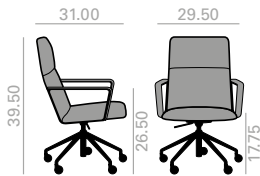

Sillón de respaldo bajo con carcasa tapizada, brazos de aluminio con parte superior tapizada y base central giratoria de aluminio de 5 ruedas, regulable en altura y acabado aluminio pulido, blanco o negro. Opciones disponibles: sistema basculante y respaldo en mader de nogal. Rangos de altura: asiento 17.75-22.50 pulgadas/ brazos 26.50-31.25 pulgadas.

Sillón de respaldo intermedio con carcasa tapizada, brazos de aluminio con parte superior tapizada y base central giratoria de aluminio de 4 aspas con sistema de retorno disponible en acabado aluminio pulido, blanco o negro. Opciones disponibles: sistema basculant respaldo en madera de nogal.

| 73 |

| 448 |

SO1581 **NEW**

Intermediate back armchair with upholstered shell, aluminum arms with upholstered top face and aluminum central base with 5 casters, swivel and pneumatic height adjustment. Available in polished aluminum, white or black. Additional option include: tilting mechanism and back finished in walnut veneer. Height ranges: seat 17.75-22.50 inches, arms 26.50-31.25 inches.

Sillón de respaldo intermedio con carcasa tapizada, brazos de aluminio con parte superior tapizada y base central giratoria de aluminio de 5 ruedas, regulable en altura y acabado aluminio pulido, blanco o negro. Opciones disponibles: sistema basculante y respaldo e madera de nogal. Rangos de altura: asiento 17.75-22.50 pulgadas/brazos 26.50-31.25 pulgadas.