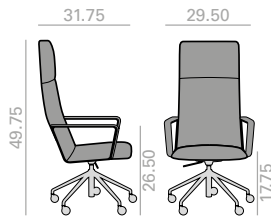

SO1589 NEW

High back armchair with upholstered shell, aluminum arms with upholstered top face and Eco thermo-polymer central base with 5 caster, swivel and pneumatic height adjustment, finished in black. Additional options include: tilting mechanism and back finished in walnut veneer. Height ranges: seat 17.75-22.50 inches./arms 26.50-31.25 inches.

Sillón de respaldo alto con carcasa tapizada, brazos de aluminio con parte superior tapizada y base central giratoria de termopolímero Eco de 5 ruedas, regulable en altura y acabado negro. Opciones disponibles: sistema basculante y respaldo en madera de nogal. Rangos de altura: asiento 17.75-22.50 pulgadas/brazos 26.50-31.25 pulgadas.

	COM yards per unit	COL sq.ft
1 units	1.75	43.25
10 units or more	1.7	

26,75 Ft
55 lbs
x1

COM	COL	1	2	3	4	5	6	7	8	9	10	11	L1	L2	L3	L6
$ 1,675	1,700	1,734	1,757	1,784	1,822	1,857	1,904	1,958	2,014	2,073	2,130	2,192	2,192	2,446	2,662	3,122

Tilting mechanism upcharge
Incremento por sistema basculante

| 73 |

Glides for central base. Tacos para base central.

Use/Usu	Reference/Referencia	Material/Material	Price/Precio
Hard floors. Suelos duros.	TS0550	Plastic (PE). Plástico (PE).	0 $ Standard. Estándar.
Wooden and delicate floors. Suelos de madera y delicados.	TS0551	Plastic (PE) with felt. Plástico (PE) con fieltro.	0 $ Set of 4 glides. Juego de 4 tacos.
Mats/carpet floors. Suelos de moqueta/alfombra.	TS0552	Metal. Metal.	0 $

The indicated price is for glides placed on chairs. To order loose parts, please ask to our Sales Department.
El precio indicado en Tarifa es para tacos colocados en las sillas. Para pedidos de tacos sueltos de repuesto, consultar con el Departamento Comercial.