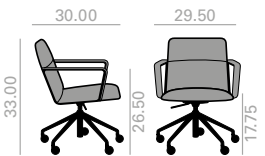

Tilting mechanism upcharge
Incremento por sistema basculante

| 73 |

Walnut back upcharge
Incremento respaldo en nogal

| 400 |

SO1575 NEW

Low back armchair with upholstered shell, aluminum arms with upholstered top face and aluminum central base with 5 casters, swivel ad pneumatic height adjustment. Available in polished aluminum, white or black. Additional options include tilting mechanism and bac finished in walnut veneer. Height ranges: seat 17.75-22.50 inches./arms 26.50-31.25 inches.

Sillón de respaldo bajo con carcasa tapizada, brazos de aluminio con parte superior tapizada y base central giratoria de aluminio de 5 ruedas, regulable en altura y acabado aluminio pulido, blanco o negro. Opciones disponibles: sistema basculante y respaldo en mader de nogal. Rangos de altura: asiento 17.75-22.50 pulgadas/ brazos 26.50-31.25 pulgadas.