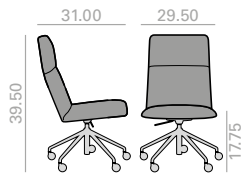

Silla de respaldo intermedio con carcasa tapizada y base central giratoria de aluminio de 5 ruedas, regulable en altura y acabado aluminio pulido, blanco o negro. Opciones disponibles: sistema basculante y respaldo en madera de nogal. Rango de altura de asiento: 17.75-22.50 pulgadas.

	COM yards per unit	COL sq.ft
1 units	1.65	32.5
10 units or more	1.35	

26,75 Ft
 41 lbs
 x1

	COM	COL	1	2	3	4	5	6	7	8	9	10	11	L1	L2	L3	L6
\$	1,440	1,452	1,470	1,489	1,513	1,547	1,578	1,612	1,658	1,704	1,755	1,799	1,849	1,849	2,060	2,240	2,685

| 73 |

| 426 |

SI1568 NEW

Intermediate back chair with upholstered shell and Eco thermo-polymer central base with 5 casters, swivel and pneumatic height adjustment, finished in black. Additional options include: tilting mechanism and back finished in walnut veneer. Seat height range: 17.75-22.50 inches.

Silla de respaldo intermedio con carcasa tapizada y base central giratoria de termopolímero Eco de 5 ruedas, regulable en altura y acabado negro. Opciones disponibles: sistema basculante y respaldo en madera de nogal. Rango de altura de asiento: 17.75-22.50 pulgadas.