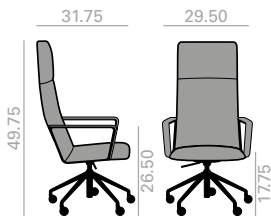

Sillón de respaldo bajo con carcasa tapizada, brazos de aluminio con parte superior tapizada y base central giratoria de aluminio de 5 ruedas, regulable en altura y acabado aluminio pulido, blanco o negro. Opciones disponibles: sistema basculante y respaldo en mader de nogal. Rangos de altura: asiento 17.75-22.50 pulgadas/ brazos 26.50-31.25 pulgadas.

| 73 |

| 448 |

SO1581 **NEW**

Intermediate back armchair with upholstered shell, aluminum arms with upholstered top face and aluminum central base with 5 casters, swivel and pneumatic height adjustment. Available in polished aluminum, white or black. Additional option include: tilting mechanism and back finished in walnut veneer. Height ranges: seat 17.75-22.50 inches, arms 26.50-31.25 inches.

Sillón de respaldo intermedio con carcasa tapizada, brazos de aluminio con parte superior tapizada y base central giratoria de aluminio de 5 ruedas, regulable en altura y acabado aluminio pulido, blanco o negro. Opciones disponibles: sistema basculante y respaldo e madera de nogal. Rangos de altura: asiento 17.75-22.50 pulgadas/brazos 26.50-31.25 pulgadas.

| 73 |

| 598 |

SO1587 NEW

High back armchair with upholstered shell, aluminum arms with upholstered top face and aluminum central base with 5 casters, swivel and pneumatic height adjustment. Available in polished aluminum, white or black. Additional options include: tilting mechanism and backfinished in walnut veneer. Height ranges: seat 17.75-22.50 inches./arms 26.50-31.25 inches.