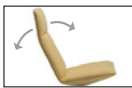

Low back armchair with upholstered shell, aluminum arms with upholstered top face and aluminum central base with 5 casters, swivel ad pneumatic height adjustment. Available in polished aluminum, white or black. Additional options include tilting mechanism and bac finished in walnut veneer. Height ranges: seat 17.75-22.50 inches./arms 26.50-31.25 inches.

Sillón de respaldo bajo con carcasa tapizada, brazos de aluminio con parte superior tapizada y base central giratoria de aluminio de 5 ruedas, regulable en altura y acabado aluminio pulido, blanco o negro. Opciones disponibles: sistema basculante y respaldo en mader de nogal. Rangos de altura: asiento 17.75-22.50 pulgadas/ brazos 26.50-31.25 pulgadas.

	COM yards per unit	COL sq.ft
1 units	1.3	29.25
10 units or more	1.05	

26,75 Ft
44 lbs
x1

	COM	COL	1	2	3	4	5	6	7	8	9	10	11	L1	L2	L3	L6
$	1,721	1,743	1,767	1,794	1,816	1,845	1,879	1,910	1,939	1,973	2,005	2,038	2,065	2,096	2,211	2,639	2,966

Tilting mechanism upcharge
Incremento por sistema basculante

| 73 |