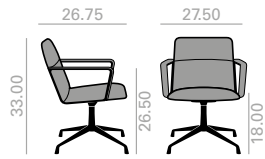

| 73 |

| 526 |

SI1571 NEW

High back chair with upholstered shell and Eco thermo-polymer central base with 5 casters, swivel and pneumatic height adjustment, finished in black. Additional options include: tilting mechanism and back finished in walnut veneer. Seat height range: 17.75-22.50 inches.

Silla de respaldo alto con carcasa tapizada y base central giratoria de termopolímero Eco de 5 ruedas, regulable en altura y acabado negro. Opciones disponibles: sistema basculante y respaldo en madera de nogal. Rango de altura de asiento: 17.75-22.50 pulgadas.

Tilting mechanism upcharge
Incremento por sistema basculante

| 73 |

Walnut back upcharge
Incremento respaldo en nogal

| 526 |

SO1573 NEW

Low back armchair with upholstered shell, aluminum arms with upholstered top face and aluminum swivel 4-star base with self-return ad finished in polished aluminum, white or black. Additional options include: tilting mechanism and back finished in walnut veneer.

Sillón de respaldo bajo con carcasa tapizada, brazos de aluminio con parte superior tapizada y base central giratoria de aluminio de 4 espas con sistema de retorno disponible en acabado aluminio pulido, blanco o negro. Opciones disponibles: sistema basculante y respaldo en madera de nogal.