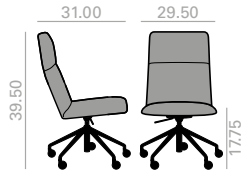

Silla de respaldo bajo con carcasa tapizada y base central giratoria de aluminio de 5 ruedas, regulable en altura y acabado aluminopulido, blanco o negro. Opciones disponibles: sistema basculante y respaldo en madera de nogal. Rango de altura de asiento: 17.75-22.50 pulgadas.

Tilting mechanism upcharge
 Incremento por sistema basculante

| 73 |

Walnut back upcharge
 Incremento respaldo en nogal

| 426 |

SI1567 NEW

Intermediate back chair with upholstered shell and aluminum central base with 5 casters, swivel and pneumatic height adjustment. Available in polished aluminum, white or black. Additional options include: tilting mechanism and back finished in walnut veneer. Seat height range: 17.75-22.50 inches.

Silla de respaldo intermedio con carcasa tapizada y base central giratoria de aluminio de 5 ruedas, regulable en altura y acabado aluminio pulido, blanco o negro. Opciones disponibles: sistema basculante y respaldo en madera de nogal. Rango de altura de asiento: 17.75-22.50 pulgadas.

| 73 |

| 426 |

SI1568 NEW

Intermediate back chair with upholstered shell and Eco thermo-polymer central base with 5 casters, swivel and pneumatic height adjustment, finished in black. Additional options include: tilting mechanism and back finished in walnut veneer. Seat height range: 17.75-22.50 inches.