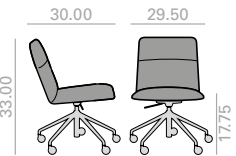

Silla de respaldo bajo con carcasa tapizada y base central giratoria de aluminio de 5 ruedas, regulable en altura y acabado aluminopulido, blanco o negro. Opciones disponibles: sistema basculante y respaldo en madera de nogal. Rango de altura de asiento: 17.75-22.50 pulgadas.

	COM yards per unit	COL sq.ft
1 units	1.3	29.25
10 units or more	1.05	

26,75 Ft
 36 lbs
 x1

	COM	COL	1	2	3	4	5	6	7	8	9	10	11	L1	L2	L3	L6
\$	1,348	1,365	1,378	1,397	1,416	1,443	1,472	1,509	1,550	1,595	1,639	1,682	1,728	1,728	1,922	2,089	2,395

Tilting mechanism upcharge
 Incremento por sistema basculante

| 73 |

Walnut back upcharge
 Incremento respaldo en nogal

| 378 |

SI1565 **NEW**

Low back chair with upholstered shell and Eco thermo-polymer central base with 5 casters, swivel and pneumatic height adjustment, finished in black. Additional options include: tilting mechanism and back finished in walnut veneer. Seat height range: 17.75-22.50 inches.

Silla de respaldo bajo con carcasa tapizada y base central giratoria de termopolimero Eco de 5 ruedas, regulable en altura y acabado negro. Opciones disponibles: sistema basculante y respaldo en madera de nogal. Rango de altura de asiento: 17.75-22.50 pulgadas.