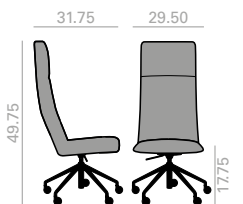

Silla de respaldo bajo con carcasa tapizada y base central giratoria de aluminio de 5 ruedas, regulable en altura y acabado aluminopulido, blanco o negro. Opciones disponibles: sistema basculante y respaldo en madera de nogal. Rango de altura de asiento: 17.75-22.50 pulgadas.

	COM yards per unit	COL sq.ft
1 units	1.75	43.25
10 units or more	1.7	

21,25 Ft
 52 lbs
 x1

	COM	COL	1	2	3	4	5	6	7	8	9	10	11	L1	L2	L3	L6
\$	1,472	1,489	1,515	1,538	1,564	1,600	1,641	1,687	1,739	1,799	1,857	1,910	1,969	1,969	2,223	2,441	2,895

| 73 |

| 526 |

SI1570 NEW

High back chair with upholstered shell and aluminum central base with 5 casters, swivel and pneumatic height adjustment. Available in polished aluminum, white or black. Additional options include: tilting mechanism and back finished in walnut veneer. Seat height range: 17.75-22.50 inches.

Silla de respaldo alto con carcasa tapizada y base central giratoria de aluminio de 5 ruedas, regulable en altura y acabado aluminio pulido, blanco o negro. Opciones disponibles: sistema basculante y respaldo en madera de nogal. Rango de altura de asiento: 17.75-22.50 pulgadas.