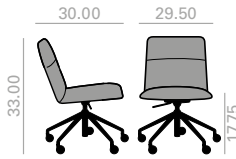

	COM yards per unit	COL sq.ft
1 units	1.3	29.25
10 units or more	1.05	

20 Ft
 40 lbs
 x1

	COM	COL	1	2	3	4	5	6	7	8	9	10	11	L1	L2	L3	L6
\$	1,266	1,281	1,295	1,312	1,329	1,358	1,392	1,429	1,470	1,518	1,561	1,603	1,651	1,651	1,850	2,019	2,309

Tilting mechanism upcharge
 Incremento por sistema basculante

| 73 |

Walnut back upcharge
 Incremento respaldo en nogal

| 378 |

SI1564 **NEW**

Low back chair with upholstered shell and aluminum central base with 5 casters, swivel and pneumatic height adjustment. Available in polished aluminum, white or black. Additional options include: tilting mechanism and back finished in walnut veneer. Seat height range: 17.75-22.50 inches.

Silla de respaldo bajo con carcasa tapizada y base central giratoria de aluminio de 5 ruedas, regulable en altura y acabado aluminopulido, blanco o negro. Opciones disponibles: sistema basculante y respaldo en madera de nogal. Rango de altura de asiento: 17.75-22.50 pulgadas.