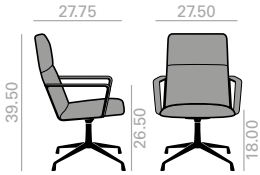

Sillón de respaldo bajo con carcasa tapizada, brazos de aluminio con parte superior tapizada y base central giratoria de aluminio de 5 ruedas, regulable en altura y acabado aluminio pulido, blanco o negro. Opciones disponibles: sistema basculante y respaldo en mader de nogal. Rangos de altura: asiento 17.75-22.50 pulgadas/ brazos 26.50-31.25 pulgadas.

Sillón de respaldo bajo con carcasa tapizada, brazos de aluminio con parte superior tapizada y base central giratoria de termopolímero Eco de 5 ruedas, regulable en altura y acabado negro. Opciones disponibles: sistema basculante y respaldon madera de nogal. Rangos de altura: asiento 17.75-22.50 pulgadas/ brazos 26.50-31.25 pulgadas.

Tilting mechanism upcharge
Incremento por sistema basculante

| 73 |

Walnut back upcharge
Incremento respaldo en nogal

| 400 |

SO1579 **NEW**

Intermediate back armchair with upholstered shell, aluminum arms with upholstered top face and aluminum swivel 4-star base with selfreturn and finished in polished aluminum, white or black. Additional options include: tilting mechanism and back finished in walnut veneer.

Sillón de respaldo intermedio con carcasa tapizada, brazos de aluminio con parte superior tapizada y base central giratoria de aluminio de 4 aspas con sistema de retorno disponible en acabado aluminio pulido, blanco o negro. Opciones disponibles: sistema basculant respaldo en madera de nogal.