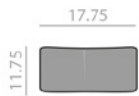

	COM yards per unit	COL sq.ft
1 units	11.25	158.25
10 units or more	11.25	

49,25 Ft
 184 lbs
 x1

	COM	COL	1	2	3	4	5	6	7	8	9	10	11	L1	L2	L3	L6
\$	4,432	4,626	4,816	5,026	5,234	5,516	5,794	6,070	6,348	6,626	6,906	7,185	7,463	7,712	8,714	10,549	15,394

USB charging system upcharge
 Incremento por sistema de USB de carga | 375 |

CJ3010

Cojín auxiliar
 Loose cushion

	COM yards per unit	COL sq.ft
1 units	0.75	11
10 units or more	0.75	

0,75 Ft
 5 lbs
 x1

	COM	COL	1	2	3	4	5	6	7	8	9	10	11	L1	L2	L3	L6
\$	148	160	170	184	194	210	229	249	269	288	306	325	344	361	429	554	945

CJ3011

Cojín auxiliar
Loose cushion

	COM yards per unit	COL sq.ft
1 units	0.5	11
10 units or more	0.5	

-  0,75 Ft
-  4 lbs
-  x1

	COM	COL	1	2	3	4	5	6	7	8	9	10	11	L1	L2	L3	L6
\$	136	151	163	179	194	207	224	242	253	271	286	302	315	328	387	486	808