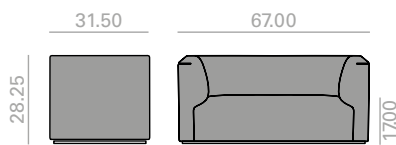

SF2115

2-seater sofa with upholstered seat and backrest and steel plinth base finished in polished chrome, white and black. Piping options are: coordinating with upholstery, white, black or sand color.
Sofá de 2 plazas con asiento y respaldo tapizado y base de zócalo de acero en acabado cromo brillo, blanco o negro. Ribete perimetral disponible en tapicería al tono, o en color blanco, negro o arena.

	COM yards per unit	COL sq.ft
1 units	9.85	116.5
10 units or more	9.85	

38,25 Ft
139 lbs
x1

	COM	COL	1	2	3	4	5	6	7	8	9	10	11	L1	L2	L3	L6
$	3,836	4,004	4,175	4,359	4,541	4,784	5,024	5,269	5,511	5,755	6,000	6,239	6,482	6,701	7,575	9,173	13,401

USB charging system upcharge
Incremento por sistema de USB de carga | 375 |