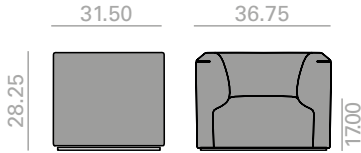

BU2114

Lounge chair with upholstered seat and backrest and steel plinth base finished in polished chrome, white and black. Piping options are: coordinating with upholstery, white, black or sand color. Optional swivel base.
 Butaca con asiento y respaldo tapizado y base de zócalo de acero en acabado cromo brillo, blanco o negro. Ribete perimetral disponible en tapicería al tono, o en color blanco, negro o arena. Opción de base giratoria.