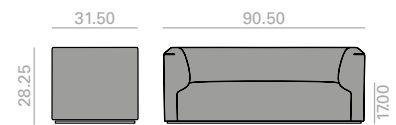

SF2116

3-seater sofa with upholstered seat and backrest and steel plinth base finished in polished chrome, white and black. Piping options are: coordinating with upholstery, white, black or sand color.
Sofá de 3 plazas con asiento y respaldo tapizado y base de zócalo de acero en acabado cromo brillo, blanco o negro. Ribete perimetral disponible en tapicería al tono, o en color blanco, negro o arena.

	COM yards per unit	COL sq.ft
1 units	11.25	158.25
10 units or more	11.25	

49,25 Ft
184 lbs
x1

	COM	COL	1	2	3	4	5	6	7	8	9	10	11	L1	L2	L3	L6
$	4,432	4,626	4,816	5,026	5,234	5,516	5,794	6,070	6,348	6,626	6,906	7,185	7,463	7,712	8,714	10,549	15,394

USB charging system upcharge
Incremento por sistema de USB de carga | 375 |

CJ3010

Cojín auxiliar
Loose cushion

	COM yards per unit	COL sq.ft
1 units	0.75	11
10 units or more	0.75	

0,75 Ft
5 lbs
x1

	COM	COL	1	2	3	4	5	6	7	8	9	10	11	L1	L2	L3	L6
$	148	160	170	184	194	210	229	249	269	288	306	325	344	361	429	554	945