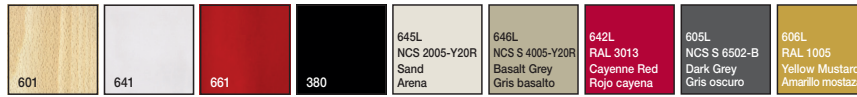

Premium finish and wood lacquers
Acabado premium y lacas madera