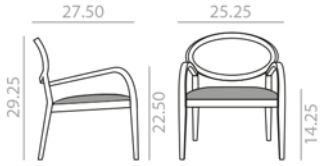

	COM yards per unit	COL sq.ft
1 units	0.9	16.25
10 units or more	0.8	

10,75 lbs  
29 Ft  
x1

COM	COL	1	2	3	4	5	6	7	8	9	10	11	L1	L2	L3
\$ 1,155	1,171	1,179	1,205	1,218	1,231	1,245	1,265	1,278	1,293	1,309	1,324	1,341	1,341	1,412	1,474

SERIE 600	Matte lacquered and premium upcharge Incremento por lacado mate y premium	139	SERIE 800	Bright lacquered Incremento por lacado brillo	206		Parallel stitching upholstery upcharge (Seat) Incremento tapizado con costuras paralelas (Asiento)	94
-----------	--	-----	-----------	--	-----	--	---	----

Haya  
Beech

Measures +- 5 mm.  
Medidas +- 5 mm.

BU-1716

Lounge chair with upholstered seat, open backrest and solid beech wood frame.  
Butaca con asiento tapizado, respaldo abierto y estructura de madera maciza de haya.