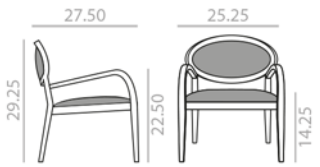

BU-1717

Lounge chair with upholstered seat and backrest and solid beech wood frame. Optional capitone upholstered.
Butaca con asiento y respaldo tapizado y estructura de madera maciza de haya. Opción de tapizado capitoné.

	COM yards per unit	COL sq.ft
1 units	0.9	16.25
10 units or more	0.85	

16 lbs
36 Ft
x1

	COM	COL	1	2	3	4	5	6	7	8	9	10	11	L1	L2	L3
$	1,379	1,390	1,405	1,433	1,444	1,460	1,480	1,496	1,513	1,530	1,548	1,566	1,583	1,583	1,662	1,732

SERIE 600	Matte lacquered and premium upcharge Incremento por lacado mate y premium	| 112 |	SERIE 800	Bright lacquered Incremento por lacado brillo	| 169 |		Parallel stitching upholstery upcharge (Seat) Incremento tapizado con costuras paralelas (Asiento)	| 117 |