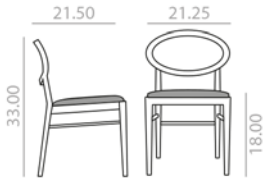

SI-1707

Chair with upholstered seat, open backrest and solid beech wood frame.  
Silla con asiento tapizado, respaldo abierto y estructura de madera maciza de haya.

	COM yards per unit	COL sq.ft
1 units	0.65	13.5
10 units or more	0.35	