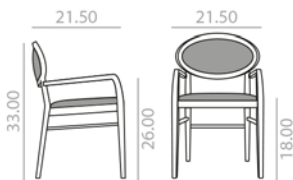

SO-1711

Armchair with upholstered seat and backrest and solid beech wood frame. Optional capitone upholstered.
Sillón con asiento y respaldo tapizado y estructura de madera maciza de haya. Opción de tapizado capitoné.

	COM yards per unit	COL sq.ft
1 units	0.9	16.25
10 units or more	0.8	

10,75 lbs
29 Ft
x1

COM	COL	1	2	3	4	5	6	7	8	9	10	11	L1	L2	L3
$ 1,155	1,171	1,179	1,205	1,218	1,231	1,245	1,265	1,278	1,293	1,309	1,324	1,341	1,341	1,412	1,474

SERIE 600	Matte lacquered and premium upcharge Incremento por lacado mate y premium	139	SERIE 800	Bright lacquered Incremento por lacado brillo	206		Parallel stitching upholstery upcharge (Seat) Incremento tapizado con costuras paralelas (Asiento)	94

Haya
Beech

Measures +- 5 mm.
Medidas +- 5 mm.