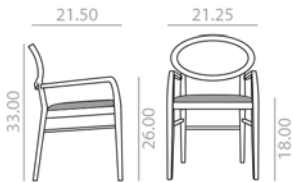

SO-1710

Armchair with upholstered seat, open backrest and solid beech wood frame.
Sillón con asiento tapizado, respaldo abierto y estructura de madera maciza de haya.

	COM yards per unit	COL sq.ft
1 units	0.65	13.5
10 units or more	0.35	

10,75 lbs
27 Ft
x1

COM	COL	1	2	3	4	5	6	7	8	9	10	11	L1	L2	L3
$ 1,067	1,070	1,076	1,089	1,092	1,102	1,105	1,113	1,120	1,126	1,131	1,137	1,144	1,144	1,173	1,197

SERIE 600	Matte lacquered and premium upcharge Incremento por lacado mate y premium	139	SERIE 800	Bright lacquered Incremento por lacado brillo	206