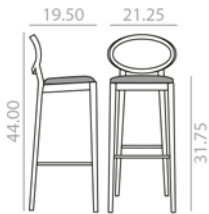

BQ-1721

Barstool with upholstered seat, open backrest and solid beech wood frame.
Banqueta con asiento tapizado y respaldo abierto y estructura de madera maciza de haya.

	COM yards per unit	COL sq.ft
1 units	0.7	11
10 units or more	0.35	

12,25 lbs
36 Ft
x1

	COM	COL	1	2	3	4	5	6	7	8	9	10	11	L1	L2	L3
$	993	997	1,001	1,014	1,019	1,027	1,034	1,040	1,047	1,053	1,058	1,068	1,074	1,074	1,104	1,128

SERIE 600	Matte lacquered and premium upcharge Incremento por lacado mate y premium	| 123 |	SERIE 800	Bright lacquered Incremento por lacado brillo	| 181 |