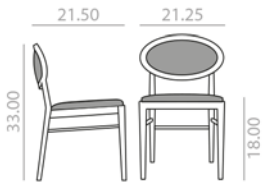

SI-1708

Chair with upholstered seat and backrest and solid beech wood frame. Optional capitone upholstered.
Silla con asiento y respaldo tapizado y estructura de madera maciza de haya. Opción de tapizado capitoné.

	COM yards per unit	COL sq.ft
1 units	0.9	16.25
10 units or more	0.8	

13,5 lbs
40 Ft
x2

COM	COL	1	2	3	4	5	6	7	8	9	10	11	L1	L2	L3
$ 933	946	955	979	991	1,004	1,019	1,036	1,049	1,065	1,081	1,096	1,115	1,115	1,182	1,243

SERIE 600	Matte lacquered and premium upcharge Incremento por lacado mate y premium	123	SERIE 800	Bright lacquered Incremento por lacado brillo	181		Parallel stitching upholstery upcharge (Seat) Incremento tapizado con costuras paralelas (Asiento)	110