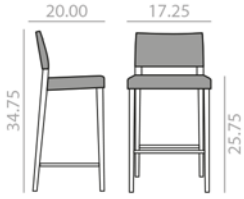

BQ-7525

Counter stool with upholstered seat and backrest and solid oak wood frame.
Banqueta baja con asiento y respaldo tapizado y estructura de madera maciza de roble.

	COM yards per unit	COL sq.ft
1 units	0.75	11
10 units or more	0.75	

9 lbs
27 Ft
x1

	COM	COL	1	2	3	4	5	6	7	8	9	10	11	L1	L2	L3
$	1,074	1,083	1,098	1,111	1,124	1,137	1,154	1,170	1,189	1,202	1,219	1,235	1,252	1,252	1,326	1,389

SERIE 600 | Matte lacquered and premium upcharge
Incremento por lacado mate y premium | 62 |