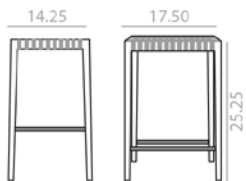

SERIE 600 | Matte lacquered and premium upcharge | Incremento por lacado mate y premium | 62 |

BQ7517

Backless barstool with webbing seat and solid oak wood frame.
 Banqueta sin respaldo con asiento cinchado y estructura de madera maciza de roble.

9 Ft
 40 lbs
 x2

\$ 726

SERIE 600 | Matte lacquered and premium upcharge | Incremento por lacado mate y premium | 43 |

BQ7526

Backless counter stool with webbing seat and solid oak wood frame.
 Banqueta baja sin respaldo con asiento cinchado y estructura de madera maciza de roble.