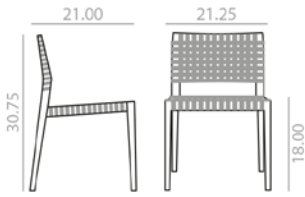

SI7511

Stackable chair with webbing seat and backrest and solid oak wood frame.
Silla apilable con asiento y respaldo cinchado y estructura de madera maciza de roble.

- 9,75 Ft
- 44 lbs
- x2
- 4
- 6

\$ 873