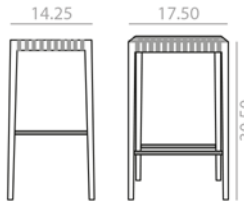

BQ-7517

Backless barstool with webbing seat and solid oak wood frame. For more than 260 units, the color of the woven bands can be customized. For further information, contact Customer Department.

Banqueta sin respaldo con asiento cinchado y estructura de madera maciza de roble. A partir de 260 unidades se puede personalizar el color de la cincha. Para más información contactar con Dpto. Comercial.

9 lbs
32 Ft
x2

$ 704

SERIE 600 | Matte lacquered and premium upcharge
Incremento por lacado mate y premium | 43 |