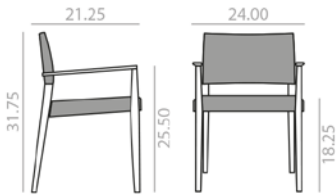

SO7522

Stackable armchair with upholstered seat and backrest and solid oak wood frame.
Sillón apilable con asiento y respaldo tapizado y estructura de madera maciza de roble.

	COM yards per unit	COL sq.ft
1 units	0.85	16.25
10 units or more	0.85	

- 12,75 Ft
- 46 lbs
- x2
- 4
- 6

	COM	COL	1	2	3	4	5	6	7	8	9	10	11	L1	L2	L3	L6
$	1,082	1,098	1,111	1,127	1,140	1,157	1,174	1,193	1,210	1,231	1,248	1,269	1,285	1,285	1,367	1,441	1,760

SERIE 600	Matte lacquered and premium upcharge Incremento por lacado mate y premium	62