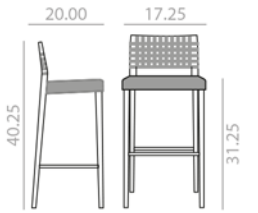

BQ-7515

Barstool with upholstered seat, webbing backrest and solid oak wood frame. For more than 200 units, the color of the woven bands can be customized. For further information, contact Customer Department.

Banqueta con asiento tapizado, respaldo cinchado y estructura de madera maciza de roble. A partir de 200 unidades se puede personalizar el color de la cincha. Para más información contactar con Dpto. Comercial.

	COM yards per unit	COL sq.ft
1 units	0.75	8.25
10 units or more	0.4	

9,25 lbs
23 Ft
x1

	COM	COL	1	2	3	4	5	6	7	8	9	10	11	L1	L2	L3
$	1,113	1,117	1,122	1,130	1,133	1,142	1,152	1,157	1,166	1,177	1,182	1,190	1,195	1,195	1,232	1,265

SERIE 600	Matte lacquered and premium upcharge Incremento por lacado mate y premium	| 62 |