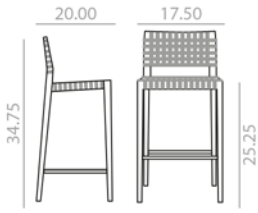

BQ-7523

Counter stool with webbing seat and backerest and solid oak wood frame. For more than 130 units, the color of the woven bands can be customized. For further information, contact Customer Department.

Banqueta baja con asiento y respaldo cinchado y estructura de madera maciza de roble. A partir de 130 unidades se puede personalizar el color de la cincha. Para más información contactar con Dpto. Comercial.

9,25 lbs
23 Ft
x1

$ 1,098

SERIE 600	Matte lacquered and premium upcharge Incremento por lacado mate y premium	| 62 |