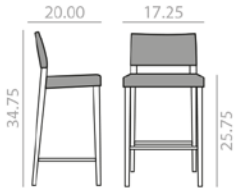

BQ7525

Counter stool with upholstered seat and backrest and solid oak wood frame.
Banqueta baja con asiento y respaldo tapizado y estructura de madera maciza de roble.

	COM yards per unit	COL sq.ft
1 units	0.75	11
10 units or more	0.75	

9 Ft
21 lbs
x1

	COM	COL	1	2	3	4	5	6	7	8	9	10	11	L1	L2	L3	L6
$	1,107	1,116	1,132	1,145	1,159	1,172	1,190	1,206	1,226	1,239	1,257	1,273	1,291	1,291	1,367	1,432	1,704

SERIE 600 | Matte lacquered and premium upcharge | Incremento por lacado mate y premium | 62 |