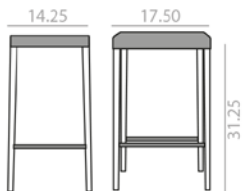

BQ7518

Backless barstool with upholstered seat and solid oak wood frame.
Banqueta sin respaldo con asiento tapizado y estructura de madera maciza de roble.

	COM yards per unit	COL sq.ft
1 units	0.75	13.5
10 units or more	0.4	

9 Ft
38 lbs
x2

	COM	COL	1	2	3	4	5	6	7	8	9	10	11	L1	L2	L3	L6
$	722	729	733	742	748	756	766	773	780	793	798	805	818	818	852	886	1,021

SERIE 600 | Matte lacquered and premium upcharge | Incremento por lacado mate y premium | 43 |

Roble Oak

Measures +- 0.25 inch. Medidas +- 0.25 inch.