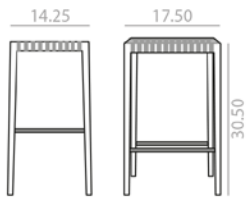

BQ7517

Backless barstool with webbing seat and solid oak wood frame.
Banqueta sin respaldo con asiento cinchado y estructura de madera maciza de roble.

9 Ft
40 lbs
x2

$ 726

SERIE 600 | Matte lacquered and premium upcharge | Incremento por lacado mate y premium | 43 |