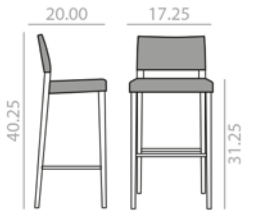

BQ-7516

Barstool with upholstered seat and backrest and solid oak wood frame.

Banqueta con asiento y respaldo tapizado y estructura de madera maciza de roble.

	COM yards per unit	COL sq.ft
1 units	0.75	11
10 units or more	0.75	

9,25 lbs
25 Ft
x1

	COM	COL	1	2	3	4	5	6	7	8	9	10	11	L1	L2	L3
$	1,080	1,092	1,100	1,113	1,124	1,142	1,157	1,175	1,188	1,206	1,221	1,236	1,252	1,252	1,326	1,389

SERIE 600	Matte lacquered and premium upcharge Incremento por lacado mate y premium	| 62 |