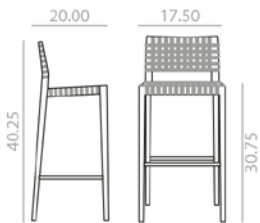

BQ7514

Barstool with webbing seat and backrest and solid oak wood frame.
Banqueta con asiento y respaldo cinchado y estructura de madera maciza de roble.

- 9,25 Ft
- 22 lbs
- x1

$ 1,132

SERIE 600	Matte lacquered and premium upcharge Incremento por lacado mate y premium	62

Roble
Oak

Measures +- 0.25 inch.
Medidas +- 0.25 inch.