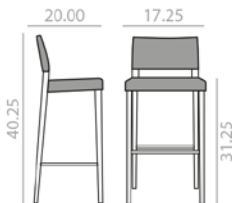

BQ7516

Barstool with upholstered seat and backrest and solid oak wood frame.
Banqueta con asiento y respaldo tapizado y estructura de madera maciza de roble.

	COM yards per unit	COL sq.ft
1 units	0.75	11
10 units or more	0.75	

9,25 Ft
22 lbs
x1

COM	COL	1	2	3	4	5	6	7	8	9	10	11	L1	L2	L3	L6
$ 1,113	1,126	1,134	1,147	1,159	1,177	1,193	1,211	1,225	1,243	1,259	1,274	1,291	1,291	1,367	1,432	1,722

SERIE 600	Matte lacquered and premium upcharge Incremento por lacado mate y premium	62