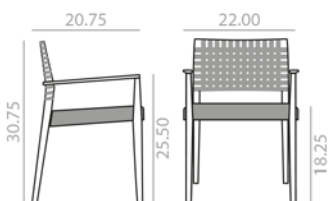

SO-7508

Armchair with upholstered seat, webbing backrest and solid oak wood frame. For more than 200 units, the color of the woven bands can be customized. For further information, contact Customer Department.

Sillón con asiento tapizado, respaldo cinchado y estructura de madera maciza de roble. A partir de 200 unidades se puede personalizar el color de la cincha. Para más información contactar con Dpto. Comercial.

	COM yards per unit	COL sq.ft
1 units	0.85	16.25
10 units or more	0.85	

9 lbs
25 Ft
x1

COM	COL	1	2	3	4	5	6	7	8	9	10	11	L1	L2	L3
1,092	1,104	1,117	1,131	1,142	1,164	1,181	1,197	1,214	1,232	1,251	1,267	1,283	1,283	1,366	1,434

$ SERIE 600 | Matte lacquered and premium upcharge | Incremento por lacado mate y premium | 62 |

Roble Oak

Measures +- 5 mm. Medidas +- 5 mm.