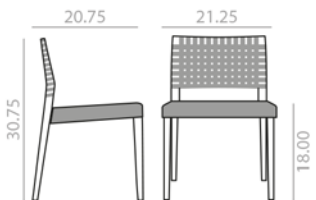

SI-7507

Chair with upholstered seat, webbing backrest and solid oak wood frame. For more than 200 units, the color of the woven bands can be customized. For further information, contact Customer Department.

Silla con asiento tapizado, respaldo cinchado y estructura de madera maciza de roble. A partir de 200 unidades se puede personalizar el color de la cincha. Para más información contactar con Dpto. Comercial.

	COM yards per unit	COL sq.ft
1 units	0.85	16.25
10 units or more	0.85	

14,25 lbs
46 Ft
x2

COM	COL	1	2	3	4	5	6	7	8	9	10	11	L1	L2	L3
885	898	911	928	941	957	978	994	1,011	1,030	1,048	1,067	1,083	1,083	1,167	1,237

$ SERIE 600 | Matte lacquered and premium upcharge | Incremento por lacado mate y premium | 50 |