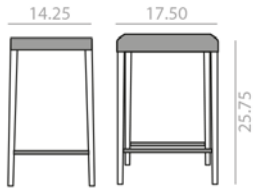

BQ-7527

Backless counter stool with upholstered seat and solid oak wood frame.

Banqueta baja sin respaldo con asiento tapizado y estructura de madera maciza de roble.

	COM yards per unit	COL sq.ft
1 units	0.75	13.5
10 units or more	0.4	

9 lbs
32 Ft
x2

	COM	COL	1	2	3	4	5	6	7	8	9	10	11	L1	L2	L3
$	700	707	711	720	726	733	743	750	757	769	774	781	793	793	826	859

SERIE 600	Matte lacquered and premium upcharge Incremento por lacado mate y premium	| 43 |

For wooden legs. Para bases de madera.