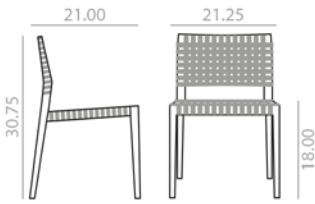

Sillón con asiento tapizado, respaldo cinchado y estructura de madera maciza de roble. A partir de 200 unidades se puede personalizar el color de la cincha. Para más información contactar con Dpto. Comercial.

	COM yards per unit	COL sq.ft
1 units	0.85	16.25
10 units or more	0.85	

9 lbs
25 Ft
x1

COM	COL	1	2	3	4	5	6	7	8	9	10	11	L1	L2	L3
1,092	1,104	1,117	1,131	1,142	1,164	1,181	1,197	1,214	1,232	1,251	1,267	1,283	1,283	1,366	1,434

\$ SERIE 600 | Matte lacquered and premium upcharge | Incremento por lacado mate y premium | 62 |

Roble Oak

Measures +- 5 mm. Medidas +- 5 mm.

SI-7511

Stackable chair with webbing seat and backrest and solid oak wood frame. For more than 100 units, the color of the woven bands can be customized. For further information, contact Customer Department.