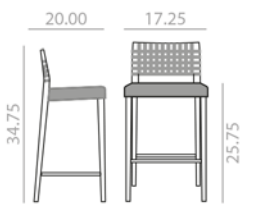

BQ-7524

Counter stool with upholstered seat, webbing backrest and solid oak wood frame. For more than 200 units, the color of the woven bands can be customized. For further information, contact Customer Department.

Banqueta baja con asiento tapizado, respaldo cinchado y estructura de madera maciza de roble. A partir de 200 unidades se puede personalizar el color de la cincha. Para más información contactar con Dpto. Comercial.

	COM yards per unit	COL sq.ft
1 units	0.75	8.25
10 units or more	0.4	

9,25 lbs
25 Ft
x1

	COM	COL	1	2	3	4	5	6	7	8	9	10	11	L1	L2	L3
$	1,113	1,119	1,122	1,130	1,135	1,144	1,150	1,159	1,169	1,177	1,183	1,193	1,200	1,200	1,237	1,269

SERIE 600	Matte lacquered and premium upcharge Incremento por lacado mate y premium	| 62 |