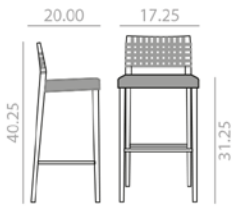

- 9,25 Ft
- 22 lbs
- x1

\$ 1,132

SERIE 600	Matte lacquered and premium upcharge Incremento por lacado mate y premium	62
--------------	--	----

Roble
Oak

Measures +- 0.25 inch.
Medidas +- 0.25 inch.

BQ7523

Counter stool with webbing seat and backrest and solid oak wood frame.
 Banqueta baja con asiento y respaldo cinchado y estructura de madera maciza de roble.

9,25 Ft
 21 lbs
 x1

\$ 1,132

SERIE 600	Matte lacquered and premium upcharge Incremento por lacado mate y premium	62
-----------	--	----

BQ7515

Barstool with upholstered seat, webbing backrest and solid oak wood frame.
 Banqueta con asiento tapizado, respaldo cinchado y estructura de madera maciza de roble.