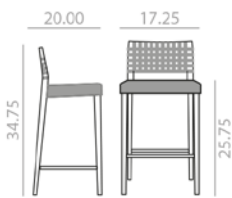

BQ7524

Counter stool with upholstered seat, webbing backrest and solid oak wood frame.
Banqueta baja con asiento tapizado, respaldo cinchado y estructura de madera maciza de roble.

	COM yards per unit	COL sq.ft
1 units	0.75	8.25
10 units or more	0.4	

9,25 Ft
23 lbs
x1

COM	COL	1	2	3	4	5	6	7	8	9	10	11	L1	L2	L3	L6
$ 1,147	1,154	1,157	1,165	1,170	1,179	1,186	1,195	1,205	1,213	1,220	1,230	1,237	1,237	1,275	1,308	1,418

SERIE 600	Matte lacquered and premium upcharge Incremento por lacado mate y premium	62