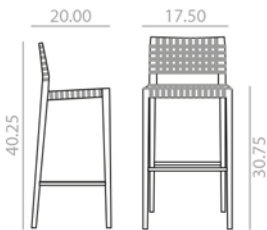

BQ-7514

Barstool with webbing seat and backrest and solid oak wood frame. For more than 130 units, the color of the woven bands can be customized. For further information, contact Customer Department.

Banqueta con asiento y respaldo cinchado y estructura de madera maciza de roble. A partir de 130 unidades se puede personalizar el color de la cincha. Para más información contactar con Dpto. Comercial.

- 9,25 lbs
- 20 Ft
- x1

$ 1,098

SERIE 600	Matte lacquered and premium upcharge Incremento por lacado mate y premium	| 62 |