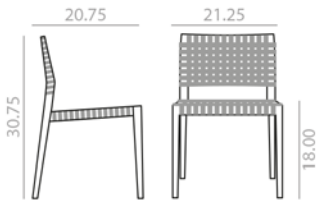

SI-7505

Chair with webbing seat and backrest and solid oak wood frame. For more than 100 units, the color of the woven bands can be customized. For further information, contact Customer Department.

Silla con asiento y respaldo cinchado y estructura de madera maciza de roble. A partir de 100 unidades se puede personalizar el color de la cincha. Para más información contactar con Dpto. Comercial.