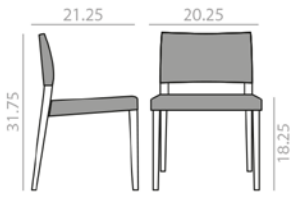

SI7511

Stackable chair with webbing seat and backrest and solid oak wood frame.
Silla apilable con asiento y respaldo cinchado y estructura de madera maciza de roble.

- 9,75 Ft
- 44 lbs
- x2
- 4
- 6

\$ 873

SERIE 600	Matte lacquered and premium upcharge Incremento por lacado mate y premium	50
--------------	--	----

SI7521

Stackable chair with upholstered seat and backrest and solid oak wood frame.
Silla apilable con asiento y respaldo tapizado y estructura de madera maciza de roble.