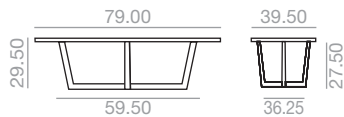

Uves

S600

Table.
Mesa.

17.75 cu.Ft
 126 lbs
x1
3 boxes 3 bultos

ME-3660
ø55.25

6,449 313

20.5 cu.Ft
 135 lbs
x1
3 boxes 3 bultos

ME-3661
ø63.25

7,261 383

17.75 cu.Ft
 122 lbs
x1
3 boxes 3 bultos

ME-3662
55.25x55.25

6,464 333

20.5 cu.Ft
 157 lbs
x1
3 boxes 3 bultos

ME-3663
63.25x63.25

7,208 389

20.25 cu.Ft
 153 lbs
x1
3 boxes 3 bultos

ME-3664
79.00x39.50

6,859 530

26.5 cu.Ft
 164 lbs
x1
3 boxes 3 bultos

ME-3665
94.75x47.50

7,828 569

29.5 cu.Ft
 181 lbs
x1
3 boxes 3 bultos

ME-3666
110.50x47.50

8,488 598

Uves

S600

Low table.
Mesa baja.

 21.25 cu.Ft
 82 lbs
x1 

ME-3686
ø39.50

3,327 252

 29.75 cu.Ft
 104 lbs
x1 

ME-3687
ø47.50