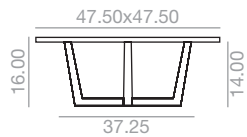

Uves

S600

Low table.
Mesa baja.

 21.25 cu.Ft
 82 lbs
x1 

ME-3686
ø39.50

3,327 252

 29.75 cu.Ft
 104 lbs
x1 

ME-3687
ø47.50

3,825 278

 21.25 cu.Ft
 82 lbs
x1 

ME-3688
39.50x39.50

3,509 252

 29.75 cu.Ft
 104 lbs
x1 

ME-3689
47.50x47.50

3,956 278