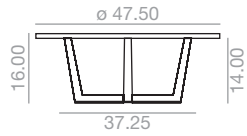

Uves

S600

Low table.
Mesa baja.

 21.25 cu.Ft
 82 lbs
x1 

ME-3686
ø39.50

3,327 252

 29.75 cu.Ft
 104 lbs
x1 

ME-3687
ø47.50

3,825 278

 21.25 cu.Ft
 82 lbs
x1 

ME-3688
39.50x39.50

3,509 252

 29.75 cu.Ft
 104 lbs
x1 

ME-3689
47.50x47.50

3,956 278