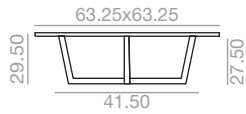

Uves

S600

Table.
Mesa.

17.75 cu.Ft
 126 lbs
x1
3 boxes 3 bultos

ME-3660
ø55.25

6,449 313

20.5 cu.Ft
 135 lbs
x1
3 boxes 3 bultos

ME-3661
ø63.25

7,261 383

17.75 cu.Ft
 122 lbs
x1
3 boxes 3 bultos

ME-3662
55.25x55.25

6,464 333

20.5 cu.Ft
 157 lbs
x1
3 boxes 3 bultos

ME-3663
63.25x63.25

7,208 389

20.25 cu.Ft
 153 lbs
x1
3 boxes 3 bultos