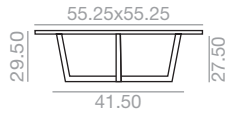

Uves

S600

Table.
Mesa.

17.75 cu.Ft
 126 lbs
x1
3 boxes 3 bultos

ME-3660
ø55.25

6,449 313

20.5 cu.Ft
 135 lbs
x1
3 boxes 3 bultos

ME-3661
ø63.25

7,261 383

17.75 cu.Ft
 122 lbs
x1
3 boxes 3 bultos

ME-3662
55.25x55.25

6,464 333

20.5 cu.Ft
 157 lbs
x1
3 boxes 3 bultos

ME-3663
63.25x63.25

7,208 389

20.25 cu.Ft
 153 lbs
x1
3 boxes 3 bultos