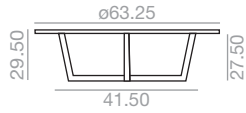

Uves

S600

Table.
Mesa.

17.75 cu.Ft
 126 lbs
x1
3 boxes 3 bultos

ME-3660
ø55.25

6,449 313

20.5 cu.Ft
 135 lbs
x1
3 boxes 3 bultos

ME-3661
ø63.25

7,261 383

17.75 cu.Ft
 122 lbs
x1
3 boxes 3 bultos

ME-3662
55.25x55.25

6,464 333

20.5 cu.Ft
 157 lbs
x1
3 boxes 3 bultos

ME-3663
63.25x63.25

7,208 389

20.25 cu.Ft
 153 lbs
x1
3 boxes 3 bultos