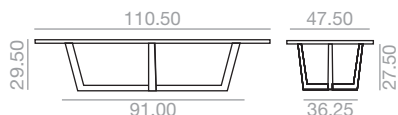

ME-3664
79.00x39.50

6,859 530

26.5 cu.Ft
 164 lbs
x1
3 boxes 3 bultos

ME-3665
94.75x47.50

7,828 569

29.5 cu.Ft
 181 lbs
x1
3 boxes 3 bultos

ME-3666
110.50x47.50

8,488 598

Uves

S600

Low table.
Mesa baja.

 21.25 cu.Ft
 82 lbs
x1 

ME-3686
ø39.50

3,327 252

 29.75 cu.Ft
 104 lbs
x1 

ME-3687
ø47.50