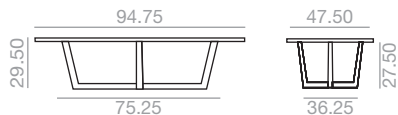

26.5 cu.Ft
 164 lbs
x1
3 boxes 3 bultos

ME-3665
94.75x47.50

7,828 569