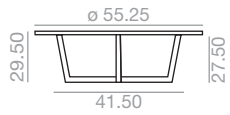

Uves

S600

Table.
Mesa.

17.75 cu.Ft
 126 lbs
x1
3 boxes 3 bultos

ME-3660
ø55.25

6,449 313

20.5 cu.Ft
 135 lbs
x1
3 boxes 3 bultos

ME-3661
ø63.25

7,261 383

17.75 cu.Ft
 122 lbs
x1
3 boxes 3 bultos

ME-3662
55.25x55.25

6,464 333

20.5 cu.Ft
 157 lbs
x1
3 boxes 3 bultos

ME-3663
63.25x63.25

7,208 389

20.25 cu.Ft
 153 lbs
x1
3 boxes 3 bultos