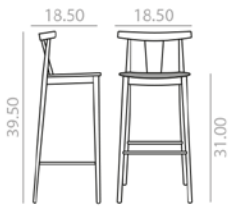

BQ0338

Barstool with upholstered seat and oak board backrest and solid beech wood frame.
Banqueta con asiento tapizado, respaldo de tablero de roble y estructura de madera maciza de haya.

	COM yards per unit	COL sq.ft
1 units	0.65	13.5
10 units or more	0.35	

9 Ft
19 lbs
x1

COM	COL	1	2	3	4	5	6	7	8	9	10	11	L1	L2	L3	L6
942	947	952	961	966	973	978	988	994	1,001	1,015	1,019	1,025	1,034	1,060	1,109	1,242

$

SERIE 600	Matte lacquered and premium upcharge Incremento por lacado mate y premium	62	SERIE 800	Bright lacquered upcharge Incremento por lacado brillo	92