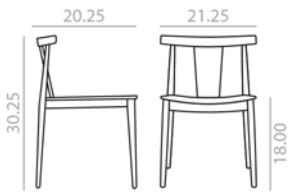

SI-0323

Stackable chair with oak board seat and solid beech wood spindle backrest and frame.
 Silla apilable con asiento de tablero de roble, respaldo de varillas de madera maciza de haya y estructura de madera maciza de haya.

12,75 lbs
 32 Ft
 x2

\$ 798

SERIE 600 Matte lacquered and premium upcharge
 Incremento por lacado mate y premium | 69 |

SERIE 800 Bright lacquered
 Incremento por lacado brillo | 105 |

SI-0324

Stackable chair with upholstered seat and solid beech wood spindle backrest and frame. *Hide Leather.
 Silla apilable con asiento tapizado, respaldo de varillas de madera maciza de haya y estructura de madera maciza de haya. *Cuero.

	COM yards per unit	COL sq.ft
1 units	0.65	13.5
10 units or more	0.35	

12,75 lbs
 32 Ft
 x2

	COM	COL	1	2	3	4	5	6	7	8	9	10	11	L1	L2	L3
\$	681	685	691	698	704	707	715	722	730	737	741	750	756	756	787	813

SERIE 600 Matte lacquered and premium upcharge
 Incremento por lacado mate y premium | 62 |

SERIE 800 Bright lacquered
 Incremento por lacado brillo | 92 |

SI-0325

Stackable chair with oak board seat and backrest and solid beech wood frame.
 Silla apilable con asiento y respaldo de tablero de roble y estructura de madera maciza de haya.