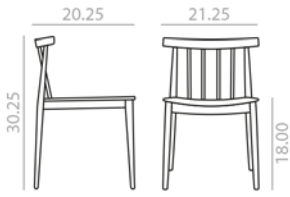

SI-0323

Stackable chair with oak board seat and solid beech wood spindle backrest and frame.
 Silla apilable con asiento de tablero de roble, respaldo de varillas de madera maciza de haya y estructura de madera maciza de haya.