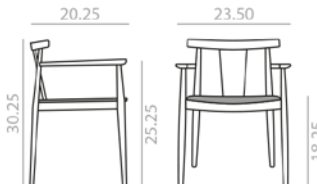

## SO0335

Armchair with oak board seat and backrest and solid beech wood frame.  
Sillón con asiento y respaldo de tablero de roble y estructura de madera maciza de haya.

9,75 Ft  
18 lbs  
x1

\$ 995

SERIE 600	Matte lacquered and premium upcharge Incremento por lacado mate y premium	73	SERIE 800	Bright lacquered upcharge Incremento por lacado brillo	110
-----------	--	----	-----------	---	-----

## SO0336

Armchair with upholstered seat, oak board backrest and solid beech wood frame.  
Sillón con asiento tapizado, respaldo de tablero de roble y estructura de madera maciza de haya.

	COM yards per unit	COL sq.ft
1 units	0.65	13.5
10 units or more	0.35	