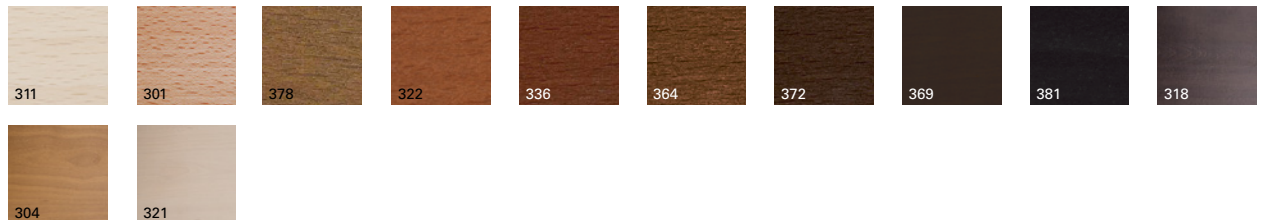

Wood finish Beech
Acabado madera Haya