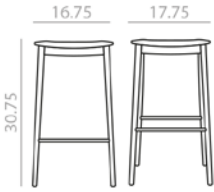

Counter stool with upholstered seat and oak board backrest and solid beech wood frame.  
 Banqueta baja con asiento tapizado, respaldo de tablero de roble y estructura de madera maciza de haya.

	COM yards per unit	COL sq.ft
1 units	0.65	13.5
10 units or more	0.35	

8 Ft  
 18 lbs  
 x1

COM	COL	1	2	3	4	5	6	7	8	9	10	11	L1	L2	L3	L6
942	947	952	961	966	973	978	988	994	1,001	1,015	1,019	1,025	1,034	1,060	1,109	1,242

\$

SERIE 600	Matte lacquered and premium upcharge Incremento por lacado mate y premium	62	SERIE 800	Bright lacquered upcharge Incremento por lacado brillo	92
-----------	--	----	-----------	---	----

Haya  
Beech

Measures +- 0.25 inch.  
Medidas +- 0.25 inch.

BQ0329

Backless barstool with oak board seat and solid beech wood frame.  
 Banqueta sin respaldo con asiento de tablero de roble y estructura de madera maciza de haya.