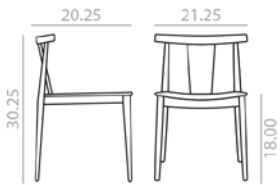

## SI0324

Stackable chair with upholstered seat and solid beech wood spindle backrest and frame.  
Silla apilable con asiento tapizado, respaldo de varillas de madera maciza de haya y estructura de madera maciza de haya.

	COM yards per unit	COL sq.ft
1 units	0.65	13.5
10 units or more	0.35	

12,75 Ft  
 34 lbs  
 x2

4  
 8

	COM	COL	1	2	3	4	5	6	7	8	9	10	11	L1	L2	L3	L6
\$	702	707	711	719	726	733	738	747	755	761	773	777	785	790	818	870	1,002

## SI0325

Stackable chair with oak board seat and backrest and solid beech wood frame.  
Silla apilable con asiento y respaldo de tablero de roble y estructura de madera maciza de haya.

12,75 Ft  
 30 lbs  
 x2