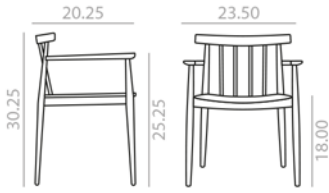

12,75 lbs
 32 Ft
 x2

\$ 778

SERIE 600 Matte lacquered and premium upcharge
 Incremento por lacado mate y premium | 68 |

SERIE 800 Bright lacquered
 Incremento por lacado brillo | 98 |

SI-0326

Stackable chair with upholstered seat, oak board backrest and solid beech wood frame. *Hide Leather.
 Silla apilable con asiento tapizado, respaldo de tablero de roble y estructura de madera maciza de haya. *Cuero.

	COM yards per unit	COL sq.ft
1 units	0.65	13.5
10 units or more	0.35	

12,75 lbs
 32 Ft
 x2

	COM	COL	1	2	3	4	5	6	7	8	9	10	11	L1	L2	L3
\$	661	665	670	680	683	687	694	704	709	717	720	730	735	735	767	794

SERIE 600 Matte lacquered and premium upcharge
 Incremento por lacado mate y premium | 57 |

SERIE 800 Bright lacquered
 Incremento por lacado brillo | 85 |

Haya
 Beech

Measures +- 5 mm.
 Medidas +- 5 mm.

SO-0333

Armchair with oak board seat and solid beech wood spindle backrest and frame.
Sillón con asiento tablero de roble, respaldo de varillas de madera maciza de haya y estructura de madera maciza de haya.