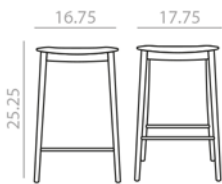

BQ-0351

Backless counter stool with oak board seat and solid beech wood frame.
Banqueta baja sin respaldo con asiento de tablero de roble y estructura de madera maciza de haya.

8 lbs
 18 Ft
 x2

$ 744

SERIE 600	Matte lacquered and premium upcharge Incremento por lacado mate y premium	62	SERIE 800	Bright lacquered Incremento por lacado brillo	92