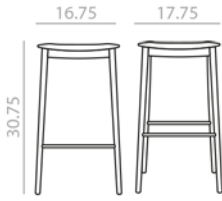

	COM yards per unit	COL sq.ft
1 units	0.65	13.5
10 units or more	0.35	

8 lbs
 20 Ft
 x1

	COM	COL	1	2	3	4	5	6	7	8	9	10	11	L1	L2	L3
\$	917	920	926	931	937	943	948	956	965	969	976	983	991	991	1,019	1,046

SERIE 600	Matte lacquered and premium upcharge Incremento por lacado mate y premium	62	SERIE 800	Bright lacquered Incremento por lacado brillo	92
-----------	--	----	-----------	--	----

Haya
 Beech

Measures +- 5 mm.
 Medidas +- 5 mm.

BQ-0329

Backless barstool with oak board seat and solid beech wood frame.
Banqueta sin respaldo con asiento de tablero de roble y estructura de madera maciza de haya.