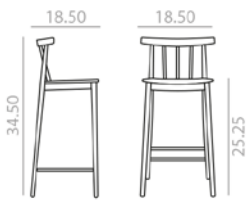

BQ0346

Counter stool with oak board seat, solid beech wood spindle backrest and frame.
Banqueta baja con asiento tablero de roble, respaldo de varillas de madera maciza de haya y estructura de madera maciza de haya.

	COM yards per unit	COL sq.ft
1 units	0.65	13.5
10 units or more	0.35	

8 Ft
16 lbs
x1

$ 997

SERIE 600	Matte lacquered and premium upcharge Incremento por lacado mate y premium	69	SERIE 800	Bright lacquered upcharge Incremento por lacado brillo	105