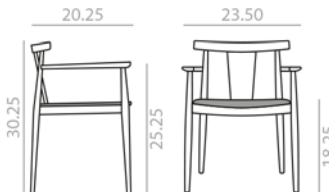

SO-0336

Armchair with upholstered seat, oak board backrest and solid beech wood frame. *Hide Leather.
Sillón con asiento tapizado, respaldo de tablero de roble y estructura de madera maciza de haya. *Cuero.

	COM yards per unit	COL sq.ft
1 units	0.65	13.5
10 units or more	0.35	

9,75 lbs
25 Ft
x1

	COM	COL	1	2	3	4	5	6	7	8	9	10	11	L1	L2	L3
$	828	833	837	846	850	857	865	870	876	883	893	898	906	906	939	965

SERIE 600 Matte lacquered and premium upcharge
Incremento por lacado mate y premium | 68 |

SERIE 800 Bright lacquered
Incremento por lacado brillo | 98 |

Haya
Beech

Measures +- 5 mm.
Medidas +- 5 mm.