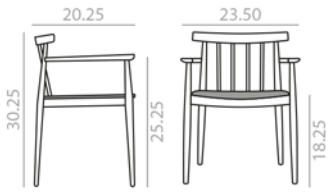

SERIE 800 Bright lacquered
 Incremento por lacado brillo | 85 |

Haya
 Beech

Measures +- 5 mm.
 Medidas +- 5 mm.

SO-0333

Armchair with oak board seat and solid beech wood spindle backrest and frame.
Sillón con asiento tablero de roble, respaldo de varillas de madera maciza de haya y estructura de madera maciza de haya.

9,75 lbs
25 Ft
x1

\$ 989

SERIE 600 Matte lacquered and premium upcharge
Incremento por lacado mate y premium | 80 |

SERIE 800 Bright lacquered
Incremento por lacado brillo | 117 |

SO-0334

Armchair with upholstered seat and solid beech wood spindle backrest and frame. *Hide Leather.
Sillón con asiento tapizado, respaldo de varillas de madera maciza de haya y estructura de madera maciza de haya. *Cuero.