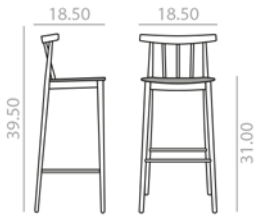

BQ-0328

Barstool with upholstered seat, solid beech wood spindle backrest and frame. *Hide Leather.
Banqueta con asiento tapizado, respaldo de varillas de madera maciza de haya y estructura de madera maciza de haya. *Cuero.

	COM yards per unit	COL sq.ft
1 units	0.65	13.5
10 units or more	0.35	

9 lbs
16 Ft
x1

	COM	COL	1	2	3	4	5	6	7	8	9	10	11	L1	L2	L3
$	887	894	898	906	909	917	922	930	937	943	950	954	963	963	991	1,019

SERIE 600	Matte lacquered and premium upcharge Incremento por lacado mate y premium	62	SERIE 800	Bright lacquered Incremento por lacado brillo	92