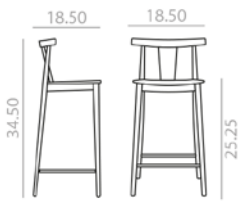

BQ0348

Counter stool with oak board seat and backrest and solid beech wood frame.
Banqueta baja con asiento y respaldo de tablero de roble y estructura de madera maciza de haya.

8 Ft
16 lbs
x1

$ 1,030

SERIE 600	Matte lacquered and premium upcharge Incremento por lacado mate y premium	69	SERIE 800	Bright lacquered upcharge Incremento por lacado brillo	105