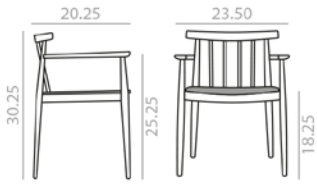

SO0334

Armchair with upholstered seat and solid beech wood spindle backrest and frame.
Sillón con asiento tapizado, respaldo de varillas de madera maciza de haya y estructura de madera maciza de haya.

	COM yards per unit	COL sq.ft
1 units	0.65	13.5
10 units or more	0.35	

9,75 Ft
20 lbs
x1

	COM	COL	1	2	3	4	5	6	7	8	9	10	11	L1	L2	L3	L6
$	878	881	889	896	902	911	919	926	935	940	952	957	964	971	1,001	1,054	1,193

SERIE 600	Matte lacquered and premium upcharge Incremento por lacado mate y premium	69	SERIE 800	Bright lacquered upcharge Incremento por lacado brillo	105