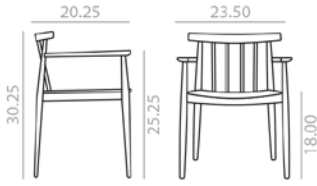

SO0333

Armchair with oak board seat and solid beech wood spindle backrest and frame.
Sillón con asiento tablero de roble, respaldo de varillas de madera maciza de haya y estructura de madera maciza de haya.

9,75 Ft
18 lbs
x1

$ 1,018

SERIE 600	Matte lacquered and premium upcharge Incremento por lacado mate y premium	80	SERIE 800	Bright lacquered upcharge Incremento por lacado brillo	117