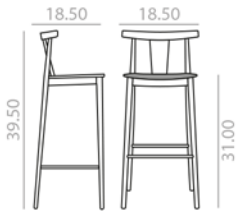

BQ-0338

Barstool with upholstered seat and oak board backrest and solid beech wood frame. *Hide Leather.
Banqueta con asiento tapizado, respaldo de tablero de roble y estructura de madera maciza de haya. *Cuero.

	COM yards per unit	COL sq.ft
1 units	0.65	13.5
10 units or more	0.35	

9 lbs
16 Ft
x1

	COM	COL	1	2	3	4	5	6	7	8	9	10	11	L1	L2	L3
$	917	920	926	931	937	943	948	956	965	969	976	983	991	991	1,019	1,046

SERIE 600	Matte lacquered and premium upcharge Incremento por lacado mate y premium	62	SERIE 800	Bright lacquered Incremento por lacado brillo	92