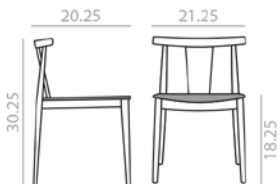

SI0326

Stackable chair with upholstered seat, oak board backrest and solid beech wood frame.
Silla apilable con asiento tapizado, respaldo de tablero de roble y estructura de madera maciza de haya.

	COM yards per unit	COL sq.ft
1 units	0.65	13.5
10 units or more	0.35	

12,75 Ft
 34 lbs
 x2

4
 8

	COM	COL	1	2	3	4	5	6	7	8	9	10	11	L1	L2	L3	L6
$	680	684	689	697	704	711	714	722	731	738	752	755	763	770	796	848	980

SERIE 600	Matte lacquered and premium upcharge Incremento por lacado mate y premium	57	SERIE 800	Bright lacquered upcharge Incremento por lacado brillo	85

Measures +- 0.25 inch.
Medidas +- 0.25 inch.