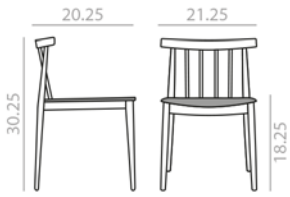

SI-0323

Stackable chair with oak board seat and solid beech wood spindle backrest and frame.
 Silla apilable con asiento de tablero de roble, respaldo de varillas de madera maciza de haya y estructura de madera maciza de haya.

12,75 lbs
 32 Ft
 x2

\$ 798

SERIE 600 Matte lacquered and premium upcharge
 Incremento por lacado mate y premium | 69 |

SERIE 800 Bright lacquered
 Incremento por lacado brillo | 105 |

SI-0324

Stackable chair with upholstered seat and solid beech wood spindle backrest and frame. *Hide Leather.
 Silla apilable con asiento tapizado, respaldo de varillas de madera maciza de haya y estructura de madera maciza de haya. *Cuero.