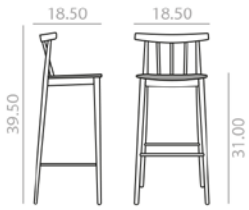

BQ0328

Barstool with upholstered seat, solid beech wood spindle backrest and frame.
Banqueta con asiento tapizado, respaldo de varillas de madera maciza de haya y estructura de madera maciza de haya.

	COM yards per unit	COL sq.ft
1 units	0.65	13.5
10 units or more	0.35	

9 Ft
19 lbs
x1

	COM	COL	1	2	3	4	5	6	7	8	9	10	11	L1	L2	L3	L6
$	911	916	922	929	936	940	947	955	964	971	978	986	994	999	1,027	1,077	1,206

SERIE 600	Matte lacquered and premium upcharge Incremento por lacado mate y premium	62	SERIE 800	Bright lacquered upcharge Incremento por lacado brillo	92