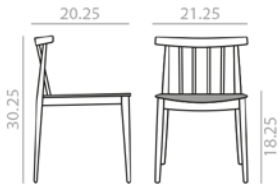

## SI0323

Cojín auxiliar  
Loose cushion

12,75 Ft  
 30 lbs  
 x2

4  
 8

\$ 820

SERIE 600	Matte lacquered and premium upcharge Incremento por lacado mate y premium	69	SERIE 800	Bright lacquered upcharge Incremento por lacado brillo	105
-----------	--	----	-----------	---	-----

## SI0324

Stackable chair with upholstered seat and solid beech wood spindle backrest and frame.  
Silla apilable con asiento tapizado, respaldo de varillas de madera maciza de haya y estructura de madera maciza de haya.