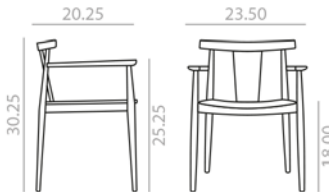

SO-0335

Armchair with oak board seat and backrest and solid beech wood frame.
Sillón con asiento y respaldo de tablero de roble y estructura de madera maciza de haya.

9,75 lbs
25 Ft
x1

$ 969

SERIE 600 Matte lacquered and premium upcharge
Incremento por lacado mate y premium | 73 |

SERIE 800 Bright lacquered
Incremento por lacado brillo | 110 |