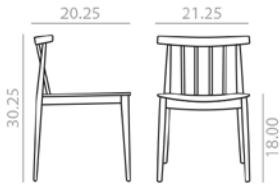

## SI0323

Cojín auxiliar  
Loose cushion

12,75 Ft  
 30 lbs  
 x2

4  
 8

\$ 820

SERIE 600	Matte lacquered and premium upcharge Incremento por lacado mate y premium	69	SERIE 800	Bright lacquered upcharge Incremento por lacado brillo	105
-----------	--	----	-----------	---	-----