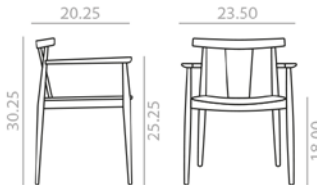

SO0335

Armchair with oak board seat and backrest and solid beech wood frame.
Sillón con asiento y respaldo de tablero de roble y estructura de madera maciza de haya.

9,75 Ft
18 lbs
x1

$ 995

SERIE 600	Matte lacquered and premium upcharge Incremento por lacado mate y premium	73	SERIE 800	Bright lacquered upcharge Incremento por lacado brillo	110