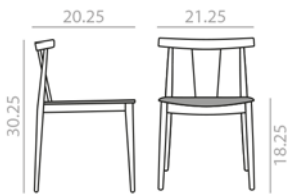

SERIE 800 Bright lacquered
 Incremento por lacado brillo | 92 |

SI-0325

Stackable chair with oak board seat and backrest and solid beech wood frame.
 Silla apilable con asiento y respaldo de tablero de roble y estructura de madera maciza de haya.

12,75 lbs
 32 Ft
 x2

\$ 778

SERIE 600 Matte lacquered and premium upcharge
 Incremento por lacado mate y premium | 68 |

SERIE 800 Bright lacquered
 Incremento por lacado brillo | 98 |

SI-0326

Stackable chair with upholstered seat, oak board backrest and solid beech wood frame. *Hide Leather.
 Silla apilable con asiento tapizado, respaldo de tablero de roble y estructura de madera maciza de haya. *Cuero.