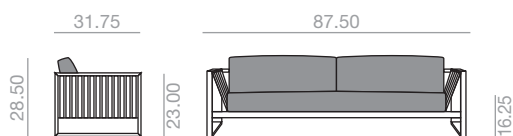

**SF-4300**

Sofa with steel frame and EPL-5 outdoor treatment, available in white or earth brown. 3-seater. Woven bands on back and arms, available in several colors.

Sofá con estructura de acero y tratamiento EPL- 5, disponible en color blanco o marrón tierra. 3 plazas. Cincha en respaldo y brazos, disponible en varios colores

	COM (yards) per unit (**)
1 unit	5.35
10 units or more	5.35

49.25 cu.Ft  
 138 lbs  
 x1

COM	1	2	3	4	5	6	7	8	9	10	11	<b>FU-4800</b>	
\$	7.079	7.261	7.353	7.446	7.643	7.797	7.951	8.102	8.258	8.407	8.563	8.716	* 269

**SF-4301**

Sofa with steel frame and EPL-5 outdoor treatment, available in white or earth brown. 3-seater. Woven bands on back and arms, available in several colors.

Sofá con estructura de acero y tratamiento EPL- 5, disponible en color blanco o marrón tierra. 3 plazas. Cincha en respaldo y brazos, disponible en varios colores.