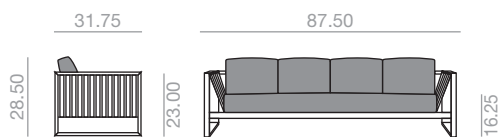

**SF-4300**

Sofa with steel frame and EPL-5 outdoor treatment, available in white or earth brown. 3-seater. Woven bands on back and arms, available in several colors.

Sofá con estructura de acero y tratamiento EPL- 5, disponible en color blanco o marrón tierra. 3 plazas. Cincha en respaldo y brazos, disponible en varios colores