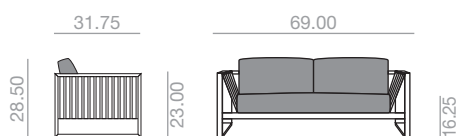

SF-4325

Sofa with steel frame and EPL-5 outdoor treatment, available in white or earth brown. 2-seater. Woven bands on back and arms, available in several colors

Sofá con estructura de acero y tratamiento EPL- 5, disponible en color blanco o marrón tierra. 2 plazas. Cincha en respaldo y brazos, disponible en varios colores