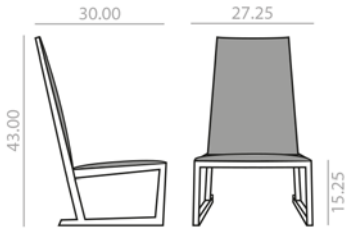

BU-1352

High back lounge chair with upholstered seat and back and solid oak wood frame.
Butaca de respaldo alto con asiento y respaldo tapizado y estructura de madera maciza de roble.

	COM yards per unit	COL sq.ft
1 units	1.65	32.5
10 units or more	1.65	

22 lbs
 36 Ft
 x1

	COM	COL	1	2	3	4	5	6	7	8	9	10	11	L1	L2	L3
$	1,683	1,706	1,724	1,746	1,769	1,794	1,828	1,856	1,883	1,913	1,941	1,972	2,002	2,002	2,130	2,246

SERIE 600 | Matte lacquered and premium upcharge
Incremento por lacado mate y premium | 92 |