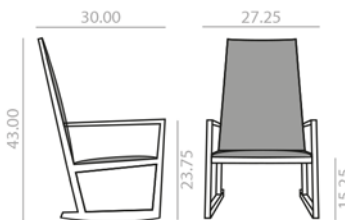

BU-1356

Rocker high back lounge chair with arms, upholstered seat and back and solid oak wood frame.
Butaca de respaldo alto con brazos, asiento y respaldo tapizado y estructura de balancín de madera maciza de roble.

	COM yards per unit	COL sq.ft
1 units	1.65	32.5
10 units or more	1.65	

22 lbs
 38 Ft
 x1

	COM	COL	1	2	3	4	5	6	7	8	9	10	11	L1	L2	L3
$	1,883	1,906	1,926	1,952	1,974	2,000	2,031	2,061	2,091	2,124	2,152	2,181	2,213	2,213	2,344	2,463

SERIE 600 | Matte lacquered and premium upcharge
Incremento por lacado mate y premium | 107 |

CJ-1357

	COM yards per unit	COL sq.ft
1 units	0.5	11
10 units or more	0.3	

	COM	COL	1	2	3	4	5	6	7	8	9	10	11	L1	L2	L3
$	185	187	191	194	196	202	207	221	230	241	253	266	275	275	325	373