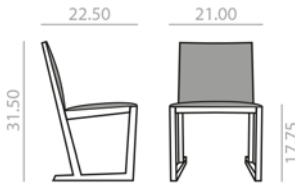

SI-1344

Chair with upholstered seat and back and solid oak wood frame.

Silla con asiento y respaldo tapizado y estructura de madera maciza de roble.

	COM yards per unit	COL sq.ft
1 units	1.75	32.5
10 units or more	1.75	