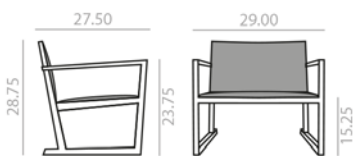

BU-1350

Low back lounge chair with arms, upholstered seat and back and solid oak wood frame.

Butaca de respaldo bajo con brazos, asiento y respaldo tapizado y estructura de madera maciza de roble.

	COM yards per unit	COL sq.ft
1 units	2	37.75
10 units or more	2	

17 lbs
34 Ft
x1

	COM	COL	1	2	3	4	5	6	7	8	9	10	11	L1	L2	L3
$	1,596	1,623	1,649	1,682	1,710	1,750	1,788	1,825	1,864	1,904	1,943	1,983	2,018	2,018	2,194	2,349

SERIE 600 | Matte lacquered and premium upcharge
Incremento por lacado mate y premium | 107 |