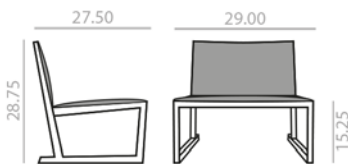

BU-1348

Low back lounge chair with upholstered seat and back and solid oak wood frame.

Butaca de respaldo bajo con asiento y respaldo tapizado y estructura de madera maciza de roble.

	COM yards per unit	COL sq.ft
1 units	2	37.75
10 units or more	2	

17 lbs
34 Ft
x1

	COM	COL	1	2	3	4	5	6	7	8	9	10	11	L1	L2	L3
$	1,480	1,507	1,533	1,563	1,593	1,628	1,667	1,706	1,741	1,780	1,815	1,856	1,893	1,893	2,059	2,167

SERIE 600 | Matte lacquered and premium upcharge
Incremento por lacado mate y premium | 92 |