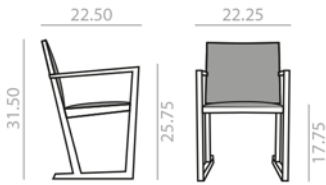

SO-1346

Armchair with upholstered seat and back and solid oak wood frame.

Sillón con asiento y respaldo tapizado y estructura de madera maciza de roble.

	COM yards per unit	COL sq.ft
1 units	1.75	32.5
10 units or more	1.75	

9,25 lbs
29 Ft
x1

	COM	COL	1	2	3	4	5	6	7	8	9	10	11	L1	L2	L3
$	1,169	1,182	1,186	1,208	1,221	1,238	1,253	1,270	1,287	1,304	1,322	1,339	1,356	1,356	1,431	1,498

SERIE 600 | Matte lacquered and premium upcharge
Incremento por lacado mate y premium | 107 |