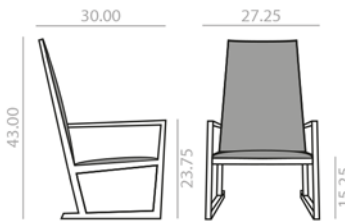

BU-1354

High back lounge chair with arms, upholstered seat and back and solid oak wood frame.
Butaca de respaldo alto con brazos, asiento y respaldo tapizado y estructura de madera maciza de roble.

	COM yards per unit	COL sq.ft
1 units	1.65	32.5
10 units or more	1.65	

22 lbs
 38 Ft
 x1

	COM	COL	1	2	3	4	5	6	7	8	9	10	11	L1	L2	L3
$	1,828	1,850	1,869	1,891	1,913	1,939	1,970	1,996	2,028	2,057	2,085	2,117	2,143	2,143	2,270	2,385

SERIE 600 | Matte lacquered and premium upcharge
Incremento por lacado mate y premium | 107 |