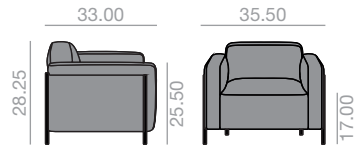

BU-1135 NEW

Upholstered lounge chair and wooden back and sides and 4-legged steel legs finished in white or black with polished chrome finish option. Additional options include: fixed auxiliary table or satellite finished in oak, walnut or lacquered, USB charging system and walnut back.

Butaca tapizada con respaldo trasero y laterales de madera y base de 4 patas de tubo de acero en acabado blanco o negro con opción de acabado cromo brillo. Opciones disponibles: mesa auxiliar fija o satélite en acabado roble, nogal o lacado, sistema de USB de carga y respaldo en madera de nogal.

	COM cm. per unit	COL m²
1 units	4.2	83.5
10 units or more	4.2	

25,25 lbs
56 Ft
x1

	COM	COL	1	2	3	4	5	6	7	8	9	10	11	L1	L2	L3
$	4,213	4,291	4,367	4,444	4,524	4,630	4,731	4,837	4,939	5,041	5,146	5,248	5,354	5,354	5,820	6,237

USB charging system upcharge
Incremento por sistema de USB de carga

| 375 |

Fixed auxiliary table upcharge
Incremento mesa auxiliar fija

| 277 |

Satellite auxiliary table upcharge
Incremento mesa auxiliar satélite

| 606 |

Polished chrome upcharge
Incremento cromo brillo

| 336 |

Walnut back upcharge
Incremento respaldo en nogal

| 290 |