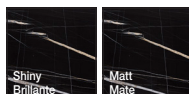

Bamboo marble finish
Acabado mármol bambú

Edge Perfil 0.80