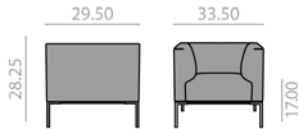

BU-2065

Lounge chair with upholstered seat and backrest and 4-legged aluminum injected base available in different finishes.

Butaca con asiento y respaldo tapizado y base de 4 patas de inyección de aluminio disponible en diferentes acabados.