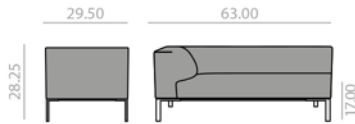

SF-2073

3-seater corner sofa with upholstered seat and back and four-legged injected aluminum base available in different finishes. Right side.

Sofá rinconero de 3 plazas con asiento y respaldo tapizado y base de 4 patas de inyección de aluminio disponible en diferentes acabados. Lado derecho.

	COM yards per unit	COL sq.ft
1 units	6.35	115.75
10 units or more	6.35	

42,5 lbs
131 Ft
x1

	COM	COL	1	2	3	4	5	6	7	8	9	10	11	L1	L2	L3
$	3,783	3,859	3,943	4,028	4,109	4,220	4,344	4,472	4,594	4,722	4,844	4,972	5,098	5,098	5,661	6,159