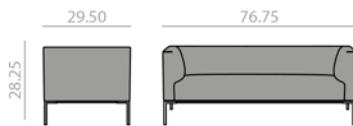

SF-2067

3-seater sofa with upholstered seat and backrest and 4-legged aluminum injected base available in different finishes.

Sofá de 3 plazas con asiento y respaldo tapizado y base de 4 patas de inyección de aluminio disponible en diferentes acabados.

	COM yards per unit	COL sq.ft
1 units	6.25	113.25
10 units or more	6.25	

47,5 lbs
144 Ft
x1

	COM	COL	1	2	3	4	5	6	7	8	9	10	11	L1	L2	L3
$	4,228	4,307	4,383	4,502	4,589	4,714	4,842	4,964	5,093	5,217	5,342	5,469	5,594	5,594	6,159	6,659