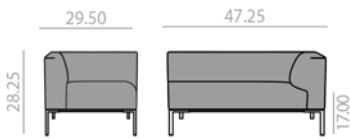

SF-2070

2-seater corner sofa with upholstered seat and back and four-legged injected aluminum base available in different finishes. Left side.

Sofá rinconero de 2 plazas con asiento y respaldo tapizado y base de 4 patas de inyección de aluminio disponible en diferentes acabados. Lado izquierdo.

	COM yards per unit	COL sq.ft
1 units	5.5	99.75
10 units or more	5.5	

30,25 lbs
78 Ft
x1

	COM	COL	1	2	3	4	5	6	7	8	9	10	11	L1	L2	L3
$	3,244	3,324	3,400	3,483	3,567	3,678	3,785	3,893	4,002	4,109	4,220	4,330	4,439	4,439	4,928	5,363