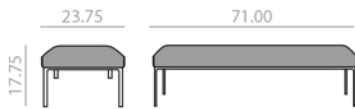

BC-2078

3-seater bench with 4-legged aluminum injected base available in polished aluminum, white and black. Piping available in fabric to match upholstery on the bench, white, black or sand color.

Bancada de 3 plazas con asiento tapizado y base de 4 patas de inyección de aluminio y acabado aluminio pulido, blanco mate o negro mate. Ribete perimetral disponible en tapicería al tono, o en color blanco, negro o arena.

	COM yards per unit	COL sq.ft
1 units	2.45	97
10 units or more	2.45	

19,75 lbs
67 Ft
x1

	COM	COL	1	2	3	4	5	6	7	8	9	10	11	L1	L2	L3
$	1,972	2,007	2,041	2,076	2,109	2,158	2,213	2,263	2,314	2,366	2,417	2,468	2,519	2,519	2,751	2,957

Glides. Tacos.

Use/ Uso	Reference/ Referencia		Material/ Material	Price/ Precio
Hard floors. Suelos duros.	TS-0419		Plastic (PE). Plástico (PE).	0 $ Standard. Estándar.
Wooden and delicate floors. Suelos de madera y delicados.	TS-0420		Plastic (PE) with felt. Plástico (PE) con fieltro.	9 $ Set of 4 glides. Juego de 4 tacos.
Mats/carpet floors. Suelos de moqueta/ alfombra.	TS-0421		Plastic (POM). Plástico (POM).	0 $ Estándar. Standard.

The indicated price is for plastic glides placed on chairs. To order loose parts, please ask to our Sales Department.
El precio indicado en Tarifa es para tacos colocados en las sillas. Para pedidos de tacos sueltos de repuesto, consultar con el Departamento Comercial.