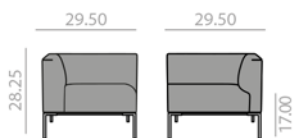

SF-2068

1-seater corner sofa with upholstered seat and back and four-legged injected aluminum base available in different finishes. Left side.

Sofá rinconero de 1 plaza con asiento y respaldo tapizado y base de 4 patas de inyección de aluminio disponible en diferentes acabados. Lado izquierdo.

	COM yards per unit	COL sq.ft
1 units	3.95	72.75
10 units or more	3.95	

19,25 lbs
71 Ft
x1

	COM	COL	1	2	3	4	5	6	7	8	9	10	11	L1	L2	L3
$	2,532	2,581	2,639	2,698	2,759	2,835	2,917	2,993	3,072	3,150	3,230	3,306	3,383	3,383	3,737	4,048