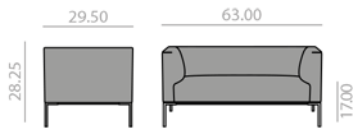

SF-2066

2-seater sofa with upholstered seat and backrest and 4-legged aluminum injected base available in different finishes.

Sofá de 2 plazas con asiento y respaldo tapizado y base de 4 patas de inyección de aluminio disponible en diferentes acabados.

	COM yards per unit	COL sq.ft
1 units	5.5	99.75
10 units or more	5.5	

39,75 lbs
128 Ft
x1

	COM	COL	1	2	3	4	5	6	7	8	9	10	11	L1	L2	L3
$	3,673	3,752	3,834	3,950	4,029	4,139	4,246	4,354	4,463	4,573	4,683	4,791	4,896	4,896	5,388	5,823