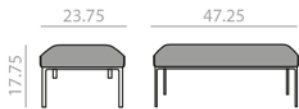

BC-2077

2-seater bench with 4-legged aluminum injected base available in polished aluminum, white and black. Piping available in fabric to match upholstery on the bench, white, black or sand color.

Bancada de 2 plazas con asiento tapizado y base de 4 patas de inyección de aluminio y acabado aluminio pulido, blanco mate o negro mate. Ribete perimetral disponible en tapicería al tono, o en color blanco, negro o arena.

	COM yards per unit	COL sq.ft
1 units	1.9	64.75
10 units or more	1.9	

14,25 lbs
42 Ft
x1

	COM	COL	1	2	3	4	5	6	7	8	9	10	11	L1	L2	L3
$	1,651	1,680	1,710	1,743	1,772	1,811	1,851	1,891	1,930	1,970	2,011	2,050	2,091	2,091	2,273	2,430