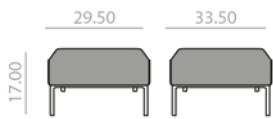

BC-2074

1-seater bench with 4-legged aluminum injected base available in polished aluminum, white and black. Piping available in fabric to match upholstery on the bench, white, black or sand color.

Bancada de 1 plaza con asiento tapizado y base de 4 patas de inyección de aluminio y acabado aluminio pulido, blanco mate o negro mate. Ribete perimetral disponible en tapicería al tono, o en color blanco, negro o arena.

	COM yards per unit	COL sq.ft
1 units	1.45	54
10 units or more	1.45	

9,75 lbs
31 Ft
x1

	COM	COL	1	2	3	4	5	6	7	8	9	10	11	L1	L2	L3
$	1,515	1,535	1,556	1,579	1,601	1,627	1,655	1,686	1,713	1,739	1,770	1,798	1,825	1,825	1,952	2,064