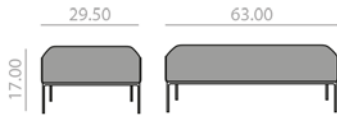

BC-2075

2-seater bench with 4-legged aluminum injected base available in polished aluminum, white and black. Piping available in fabric to match upholstery on the bench, white, black or sand color.

Bancada de 2 plazas con asiento tapizado y base de 4 patas de inyección de aluminio y acabado aluminio pulido, blanco mate o negro mate. Ribete perimetral disponible en tapicería al tono, o en color blanco, negro o arena.

	COM yards per unit	COL sq.ft
1 units	2.3	86.25
10 units or more	2.3	

20,25 lbs
51 Ft
x1

	COM	COL	1	2	3	4	5	6	7	8	9	10	11	L1	L2	L3
$	2,046	2,080	2,115	2,144	2,180	2,218	2,268	2,314	2,356	2,404	2,448	2,494	2,540	2,524	2,744	2,927