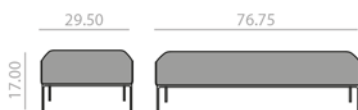

BC-2076

3-seater bench with 4-legged aluminum injected base available in polished aluminum, white and black. Piping available in fabric to match upholstery on the bench, white, black or sand color.

Bancada de 3 plazas con asiento tapizado y base de 4 patas de inyección de aluminio y acabado aluminio pulido, blanco mate o negro mate. Ribete perimetral disponible en tapicería al tono, o en color blanco, negro o arena.

	COM yards per unit	COL sq.ft
1 units	2.65	107.75
10 units or more	2.65	

22,25 lbs
60 Ft
x1

	COM	COL	1	2	3	4	5	6	7	8	9	10	11	L1	L2	L3
$	2,317	2,352	2,385	2,419	2,454	2,502	2,550	2,594	2,643	2,687	2,734	2,785	2,837	2,837	3,073	3,278