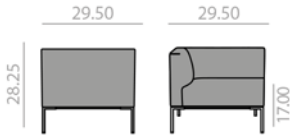

SF-2069

1-seater corner sofa with upholstered seat and back and four-legged injected aluminum base available in different finishes. Right side.

Sofá rinconero de 1 plaza con asiento y respaldo tapizado y base de 4 patas de inyección de aluminio disponible en diferentes acabados. Lado derecho.

	COM yards per unit	COL sq.ft
1 units	3.95	72.75
10 units or more	3.95	

19,25 lbs
71 Ft
x1

	COM	COL	1	2	3	4	5	6	7	8	9	10	11	L1	L2	L3
$	2,532	2,581	2,639	2,698	2,759	2,835	2,917	2,993	3,072	3,150	3,230	3,306	3,383	3,383	3,737	4,048