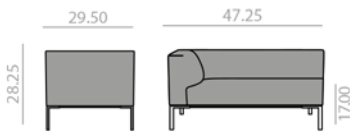

SF-2071

2-seater corner sofa with upholstered seat and back and four-legged injected aluminum base available in different finishes. Right side.

Sofá rinconero de 2 plazas con asiento y respaldo tapizado y base de 4 patas de inyección de aluminio disponible en diferentes acabados. Lado derecho.

	COM yards per unit	COL sq.ft
1 units	5.5	99.75
10 units or more	5.5	

30,25 lbs
78 Ft
x1

	COM	COL	1	2	3	4	5	6	7	8	9	10	11	L1	L2	L3
$	3,244	3,324	3,400	3,483	3,567	3,678	3,785	3,893	4,002	4,109	4,220	4,330	4,439	4,439	4,928	5,363