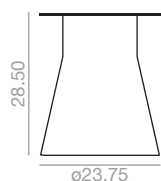

Esta base se sirve rellena de arena. Cantidad de arena 133 lbs.

**Matte**  
**BM-4564**

Standard

**Mate**

Estándar

1,049

Maximum table top 63.00x63.00 / ø71.00  
Medida máxima de sobre 63.00x63.00 / ø71.00

**Reverse 80**