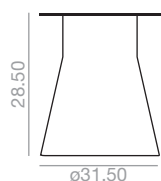

Esta base se sirve rellena de arena. Cantidad de arena 133 lbs.

**Matte**  
**BM-4564**

Standard

**Mate**

Estándar

1,049

Maximum table top 63.00x63.00 / ø71.00  
Medida máxima de sobre 63.00x63.00 / ø71.00

**Reverse 80**

This base is provided with a sand filled counterweight. Amount of sand: 155 lbs.

Esta base se sirve rellena de arena. Cantidad de arena 155 lbs.

**Matte**  
**BM-4568**

Standard

**Mate**

Estándar

1,341

Maximum table top 74.75x74.75 / ø82.75  
Medida máxima de sobre 74.75x74.75 / ø82.75