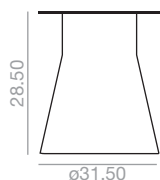

Esta base se sirve rellena de arena. Cantidad de arena 155 lbs.

 16 cu.Ft

 331 lbs

x1 

**Matte** **Mate**

**BM-4568**

Standard Estándar

1,341

Maximum table top 74.75x74.75 / ø82.75  
Medida máxima de sobre 74.75x74.75 / ø82.75

Bright lacquered base up charge  
Incremento por base laca brillo

1,303

**Counterweight  
Contrapeso**

67 lbs. counterweight for Reverse 38  
table bases.  
Contrapeso de 67 lbs para bases  
Reverse 38.