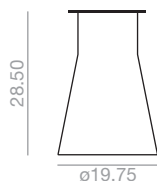

Reverse 38

This base is provided with a sand filled counterweight. Amount of sand: 67 lbs.

Promo table base pricing applies only to orders greater than 12 or more of the same colored MATTE bases. Counterweight is supplied separately in promotional offers.

Esta base se sirve rellena de arena. Cantidad de arena 67 lbs.

El precio de las bases en Promoción se aplicará solo para pedidos de más de 12 unidades del mismo color. El contrapeso se incluye por separado en los casos de promoción. Válido para acabados mate.

4.25 cu.Ft
75 lbs
x1

Matte
BM-4520

Standard Estándar
Promo Promoción

455
400

Maximum table top 35.50x35.50 / ø39.25
Medida máxima de sobre 35.50x35.50 / ø39.25

Bright lacquered base up charge
Incremento por base laca brillo

569

Reverse 50

This base is provided with a sand filled counterweight. Amount of sand: 111 lbs.

Esta base se sirve rellena de arena. Cantidad de arena 111 lbs.

7.5 cu.Ft
131 lbs
x1

Matte
BM-4521

Standard Estándar

666

Maximum table top 55.25x55.25 / ø59.00
Medida máxima de sobre 55.25x55.25 / ø59.00

Bright lacquered base up charge
Incremento por base laca brillo

676

Reverse 42

This base is provided with a sand filled counterweight. Amount of sand: 111 lbs.

Promo table base pricing applies only to orders greater than 12 or more of the same colored MATTE bases. Counterweight is supplied separately in promotional offers.

Esta base se sirve rellena de arena. Cantidad de arena 111 lbs.

El precio de las bases en Promoción se aplicará solo para pedidos de más de 6 unidades del mismo color. El contrapeso se incluye por separado en los casos de promoción. Válido para acabados mate.

7.25 cu.Ft
77 lbs
x1

Matte
BM-4562

Standard Estándar
Promo Promoción

650
535

Maximum table top 43.25x43.25 / ø47.25
Medida máxima de sobre 43.25x43.25 / ø47.25