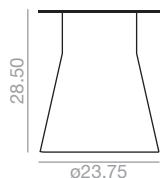

Esta base se sirve rellena de arena. Cantidad de arena 133 lbs.

 10 cu.Ft

 210 lbs

x1 

**Matte** **Mate**

**BM-4564**

Standard Estándar

1,049

Maximum table top 63.00x63.00 / ø71.00  
Medida máxima de sobre 63.00x63.00 / ø71.00

Bright lacquered base up charge  
Incremento por base laca brillo

837

**Reverse 80**

This base is provided with a sand filled counterweight. Amount of sand: 155 lbs.