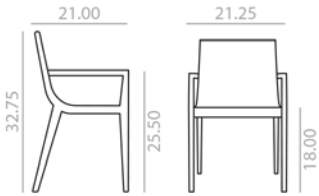

SI-7291

Chair with oak board seat and backrest and solid oak wood frame. Optional: Upholstered seat pad.

Silla con asiento y respaldo de tablero de roble y estructura de madera maciza de roble. Opción de asiento plafonado.

COL sq.ft
11

11,5 lbs
 36 Ft
 x2

\$ 1,113

COM	COL	1	2	3	4	5	6	7	8	9	10	11	L1	L2	L3
1,244	1,248	1,250	1,257	1,261	1,267	1,276	1,280	1,287	1,291	1,300	1,309	1,313	1,313	1,344	1,369

Matte lacquered and premium upcharge
Incremento por lacado mate y premium

| 82 |

SO-7292

Armchair with oak board seat and backrest and solid oak wood frame. Optional: Upholstered seat pad.

Sillón con asiento y respaldo de tablero de roble y estructura de madera maciza de roble. Opción de asiento plafonado.