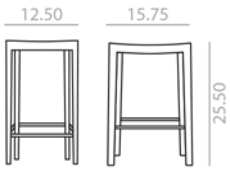

BQ-7299

Backless counter stool with oak board seat and solid oak wood frame. Optional: Upholstered seat pad.

Banqueta baja sin respaldo con asiento de tablero de roble y estructura de madera maciza de roble. Opción de asiento plafonado.

COL sq.ft
8.25

- 8 lbs
- 28 Ft
- x2

$ 872

COM	COL	1	2	3	4	5	6	7	8	9	10	11	L1	L2	L3
909	911	916	931	933	935	942	944	948	950	957	959	963	963	979	996

SERIE
600

Matte lacquered and premium upcharge
Incremento por lacado mate y premium

| 57 |