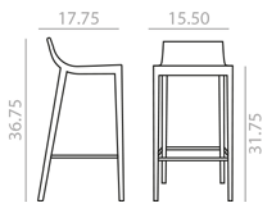

| 92 |

BU-7284

Lounge chair with beech board seat and backrest and solid beech wood frame. Optional: Upholstered seat pad.

Butaca con asiento y respaldo de tablero de haya y estructura de madera maciza de haya. Opción de asiento plafonado. Opción de asiento plafonado.

COL sq.ft
13.5

17,5 lbs
 51 Ft
 x1

\$ 1,058

COM	COL	1	2	3	4	5	6	7	8	9	10	11	L1	L2	L3
1,217	1,223	1,232	1,254	1,265	1,277	1,289	1,304	1,315	1,328	1,339	1,352	1,365	1,365	1,421	1,473

Matte lacquered and premium upcharge
Incremento por lacado mate y premium

| 107 |

Bright lacquered
Incremento por lacado brillo

| 156 |

BQ-7296

Barstool with oak board seat and backrest and solid oak wood frame. Optional: Upholstered seat pad.

Banqueta con asiento y respaldo de tablero de roble y estructura de madera maciza de roble. Opción de asiento plafonado.