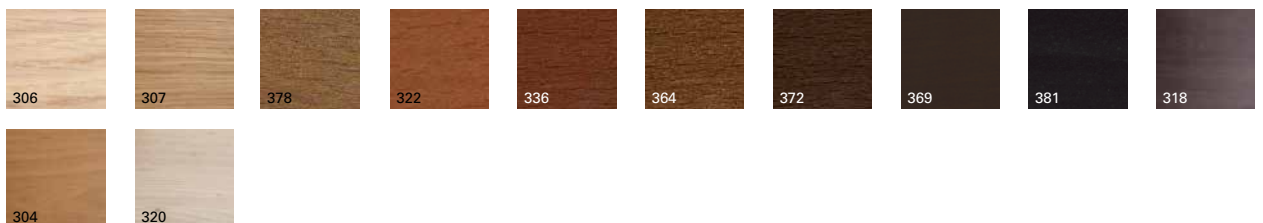

Wood finish Oak
Acabado madera Roble

Certificates
Certificados

Fireproof polyurethane foam

Espuma de poliuretano ignifuga

UNE EN 1021:2006
BS 5852 part 2 crib 5
UNI 9175 Classe 1 IM
BKZ 5.2
California TB 117:2013
California TB 133*

*Contact our Customer Department
*Consultar con nuestro Departamento Comercial

Quality - Resistance
Calidad - Resistencia

UNE EN 16139:2013

Intellectual property Propiedad intelectual