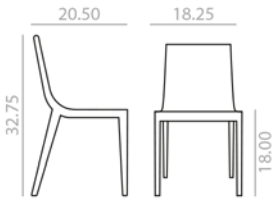

SI-7291

Chair with oak board seat and backrest and solid oak wood frame. Optional: Upholstered seat pad.

Silla con asiento y respaldo de tablero de roble y estructura de madera maciza de roble. Opción de asiento plafonado.