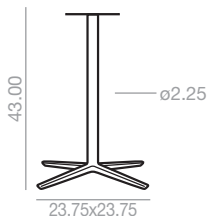

Maximum table top
43.25x43.25 / ø47.25
Estimated table base assembly time
3 minutes. The price of the
unassembled table bases applies
only to orders greater than 10 units.

Medida máxima de sobre
43.25x43.25 / ø47.25
Tiempo estimado de montaje por
base 3 min. El precio de las bases
desmontadas se aplicará sólo para
pedidos a partir de 10 unidades.

Unassembled
Desmontada
3 cu.Ft
x1

7.25 cu.Ft
21 lbs
x1

BM-4735	Polished aluminum	Aluminio pulido	
	Assembled	Montada	<u>769</u>
	Unassembled	Desmontada	<u>713</u>

7.25 cu.Ft
21 lbs
x1

BM-4736	Matte White	Blanco Mate	
	Matte Black	Negro Mate	
	Assembled	Montada	<u>661</u>
	Unassembled	Desmontada	<u>597</u>

Maximum table top
31.50x31.50 / ø35.50
Estimated table base assembly time
3 minutes. The price of the
unassembled table bases applies
only to orders greater than 10 units.

Medida máxima de sobre
31.50x31.50 / ø35.50
Tiempo estimado de montaje por
base 3 min. El precio de las bases
desmontadas se aplicará sólo para
pedidos a partir de 10 unidades.