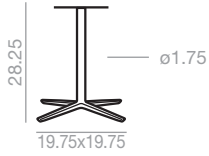

Maximum table top
31.50x31.50 / ø35.50
Estimated table base assembly time
3 minutes. The price of the
unassembled table bases applies
only to orders greater than 10 units.

Medida máxima de sobre
31.50x31.50 / ø35.50
Tiempo estimado de montaje por
base 3 min. El precio de las bases
desmontadas se aplicará sólo para
pedidos a partir de 10 unidades.