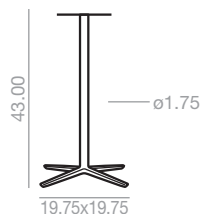

9.75 cu.Ft
22 lbs
x1

BM-4711 White Blanco
Matte Black / Negro Mate
Earth brown / Marrón tierra

Assembled	Montada	645
Unassembled	Desmontada	608

Unassembled
Desmontada
2,25 cu.Ft
x1