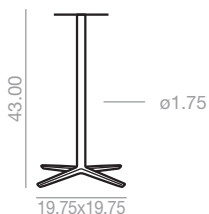

Maximum table top
31.50x31.50 / ø35.50
Estimated table base assembly time
3 minutes. The price of the
unassembled table bases applies
only to orders greater than 10 units.

Medida máxima de sobre:
31.50x31.50 / ø35.50
Tiempo estimado de montaje por
base 3 min. El precio de las bases
desmontadas se aplicará sólo para
pedidos a partir de 10 unidades.

Unassembled
Desmontada
2.25 cu.Ft
x1

5 cu.Ft
14 lbs
x1

BM-4723	Polished aluminum	Aluminio pulido	
Assembled	Montada		<u>593</u>
Unassembled	Desmontada		<u>582</u>

5 cu.Ft
14 lbs
x1

BM-4724	Matte White	Blanco Mate	
	Matte Black	Negro Mate	
Assembled	Montada		<u>481</u>
Unassembled	Desmontada		<u>472</u>

Maximum table top
27.25x27.25 / ø31.50
Estimated table base assembly time
3 minutes. The price of the
unassembled table bases applies
only to orders greater than 10 units.

Medida máxima de sobre
27.25x27.25 / ø31.50
Tiempo estimado de montaje por
base 3 min. El precio de las bases
desmontadas se aplicará sólo para
pedidos a partir de 10 unidades.

Maximum table top
43.25x43.25 / ø47.25
Estimated table base assembly time
3 minutes. The price of the
unassembled table bases applies
only to orders greater than 10 units.

Medida máxima de sobre
43.25x43.25 / ø47.25
Tiempo estimado de montaje por
base 3 min. El precio de las bases
desmontadas se aplicará sólo para
pedidos a partir de 10 unidades.