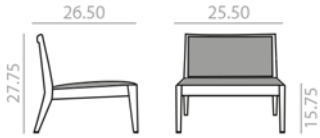

SO-0992

Armchair with upholstered seat and backrest and solid beech wood frame. Small version.
Sillón con asiento y respaldo tapizado y estructura de madera maciza de haya. Versión pequeña.

	COM yards per unit	COL sq.ft
1 units	1.25	24.25
10 units or more	0.9	

9,75 lbs
25 Ft
x1

COM	COL	1	2	3	4	5	6	7	8	9	10	11	L1	L2	L3
\$ 1,070	1,085	1,100	1,128	1,141	1,164	1,184	1,203	1,223	1,243	1,263	1,285	1,304	1,304	1,395	1,480

SERIE 600	Matte lacquered and premium upcharge Incremento por lacado mate y premium	55	SERIE 800	Bright lacquered Incremento por lacado brillo	80
-----------	--	----	-----------	--	----

Haya
Beech

Measures +- 5 mm.
Medidas +- 5 mm.

BU-0926

Lounge chair with upholstered seat and backrest and solid beech frame.
Butaca con asiento y respaldo tapizado y estructura de madera maciza de haya.

	COM yards per unit	COL sq.ft
1 units	1.25	24.25
10 units or more	1.25	