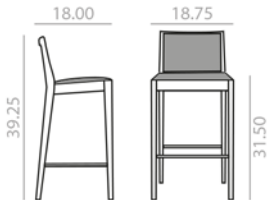

BQ-0923

Barstool with upholstered seat and backrest and solid beech frame.
Banqueta alta con asiento y respaldo tapizado y estructura de madera maciza de haya.

	COM yards per unit	COL sq.ft
1 units	0.5	11
10 units or more	0.5	

9 lbs
 25 Ft
 x1

	COM	COL	1	2	3	4	5	6	7	8	9	10	11	L1	L2	L3
$	1,016	1,025	1,030	1,051	1,063	1,072	1,085	1,098	1,109	1,120	1,133	1,144	1,157	1,157	1,210	1,256

SERIE 600	Matte lacquered and premium upcharge Incremento por lacado mate y premium	57	SERIE 800	Bright lacquered Incremento por lacado brillo	85