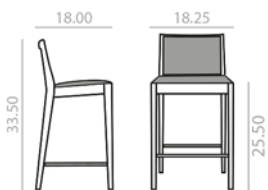

BQ-0943

Counter stool with upholstered seat and backrest and solid beech wood frame.
Banqueta baja con asiento y respaldo tapizado y estructura de madera maciza de haya.

	COM yards per unit	COL sq.ft
1 units	0.5	11
10 units or more	0.5	

8 lbs
 20 Ft
 x1

	COM	COL	1	2	3	4	5	6	7	8	9	10	11	L1	L2	L3
$	1,016	1,025	1,030	1,051	1,063	1,072	1,085	1,098	1,109	1,120	1,133	1,144	1,157	1,157	1,210	1,256

SERIE 600	Matte lacquered and premium upcharge Incremento por lacado mate y premium	57	SERIE 800	Bright lacquered Incremento por lacado brillo	85