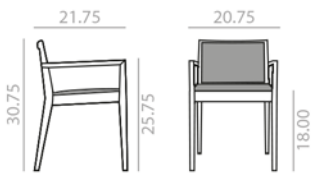

SO-0916

Armchair with upholstered seat and backrest and solid beech frame.
Sillón con asiento y respaldo tapizado y estructura de madera maciza de haya.

	COM yards per unit	COL sq.ft
1 units	1.25	24.25
10 units or more	0.85	

9,75 lbs
27 Ft
x1

COM	COL	1	2	3	4	5	6	7	8	9	10	11	L1	L2	L3
$ 969	982	997	1,021	1,036	1,056	1,076	1,094	1,115	1,135	1,157	1,177	1,197	1,197	1,283	1,366

SERIE 600	Matte lacquered and premium upcharge Incremento por lacado mate y premium	50	SERIE 800	Bright lacquered Incremento por lacado brillo	73