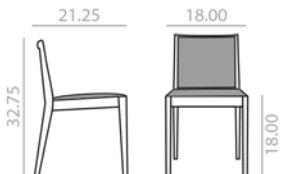

SI-0991

Chair with upholstered seat and backrest and solid beech wood frame. Small version.
Silla con asiento y respaldo tapizado y estructura de madera maciza de haya. Versión pequeña.

	COM yards per unit	COL sq.ft
1 units	1.25	24.25
10 units or more	0.9	

11,5 lbs
40 Ft
x2

COM	COL	1	2	3	4	5	6	7	8	9	10	11	L1	L2	L3
$ 765	780	795	821	836	856	876	896	916	937	955	977	997	997	1,087	1,169

SERIE 600	Matte lacquered and premium upcharge Incremento por lacado mate y premium	43	SERIE 800	Bright lacquered Incremento por lacado brillo	62