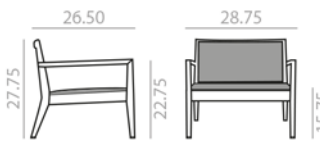

BU-0928

Lounge chair with arms. Upholstered seat and backrest and solid beech frame.
Butaca con brazos con asiento y respaldo tapizado y estructura de madera maciza de haya.

	COM yards per unit	COL sq.ft
1 units	1.25	24.25
10 units or more	1.25	

18,25 lbs
 27 Ft
 x1

	COM	COL	1	2	3	4	5	6	7	8	9	10	11	L1	L2	L3
$	1,282	1,304	1,324	1,357	1,381	1,408	1,440	1,469	1,498	1,530	1,556	1,586	1,614	1,614	1,748	1,866

SERIE 600	Matte lacquered and premium upcharge Incremento por lacado mate y premium	57	SERIE 800	Bright lacquered Incremento por lacado brillo	85