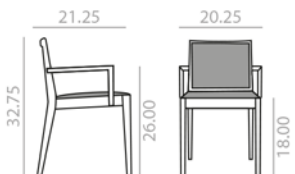

SO-0992

Armchair with upholstered seat and backrest and solid beech wood frame. Small version.
Sillón con asiento y respaldo tapizado y estructura de madera maciza de haya. Versión pequeña.

	COM yards per unit	COL sq.ft
1 units	1.25	24.25
10 units or more	0.9	

9,75 lbs
25 Ft
x1

COM	COL	1	2	3	4	5	6	7	8	9	10	11	L1	L2	L3
$ 1,070	1,085	1,100	1,128	1,141	1,164	1,184	1,203	1,223	1,243	1,263	1,285	1,304	1,304	1,395	1,480

SERIE 600	Matte lacquered and premium upcharge Incremento por lacado mate y premium	55	SERIE 800	Bright lacquered Incremento por lacado brillo	80

Haya
Beech

Measures +- 5 mm.
Medidas +- 5 mm.