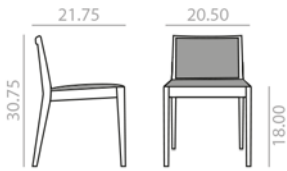

SI-0915

Chair with upholstered seat and backrest and solid beech wood frame.
Silla con asiento y respaldo tapizado y estructura de madera maciza de haya.

	COM yards per unit	COL sq.ft
1 units	1.25	24.25
10 units or more	0.85	