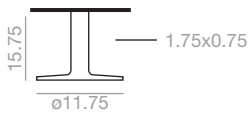

3.75 cu.Ft
15 lbs
x1