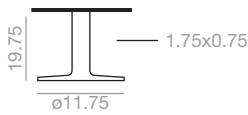

3.75 cu.Ft
15 lbs
x1

4.25 cu.Ft
16 lbs
x1

Column height Altura columna	Top measures Medidas sobre	Aluminum finish Acabado aluminio	Table top/Sobre				
			Compacto HPL		Technical Stone		
			Ref.	\$	Ref.	\$	
15.75	15.75x15.75	White/Black/Earth brown	ME 6425	536	White/Black/Earth brown	ME 6487	606
		Blanco/Negro/Marrón tierra			Blanco/Negro/Marrón tierra		
	ellipse 17.75x17.75	White/Black/Earth brown	ME 6430	549	White/Black/Earth brown	ME 6492	937
		Blanco/Negro/Marrón tierra			Blanco/Negro/Marrón tierra		
	ø17.75	White/Black/Earth brown	ME 6435	558	White/Black/Earth brown	ME 6497	944
		Blanco/Negro/Marrón tierra			Blanco/Negro/Marrón tierra		
19.75	15.75x15.75	White/Black/Earth brown	ME 6440	562	White/Black/Earth brown	ME 6502	619
		Blanco/Negro/Marrón tierra			Blanco/Negro/Marrón tierra		
	ellipse 17.75x17.75	White/Black/Earth brown	ME 6445	562	White/Black/Earth brown	ME 6507	948
		Blanco/Negro/Marrón tierra			Blanco/Negro/Marrón tierra		
	ø17.75	White/Black/Earth brown	ME 6450	575	White/Black/Earth brown	ME 6512	948
		Blanco/Negro/Marrón tierra			Blanco/Negro/Marrón tierra		