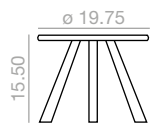

Auxiliary table.
Mesa auxiliar.

ME0564
Oak Roble

495

1'25 Ft
 14 lbs
 x1
1 box / bulto

ME0562
Lacquered

374

Incremento por Lacado
Mate y Premium
Matt Lacquered and
Premium Upcharge

| 75 |

Auxiliary table.
Mesa auxiliar.

ME0565
Oak Roble

672

4 Ft
 20 lbs
 x1
1 box / bulto

ME0563
Lacquered

445

Incremento por Lacado
Mate y Premium
Matt Lacquered and
Premium Upcharge

| 94 |