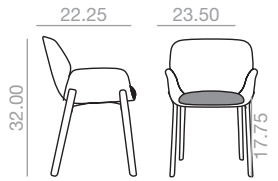

SO-2790 **NEW**

Armchair with thermo-polymer seat and backrest available in several colors and steel sled base with EPL5 treatment finished in white or brown. Optional auxiliary cushion for the seat.

Sillón con carcasa de termopolímero disponible en varios colores y base de patín de acero con tratamiento EPL5 en acabado blanco o marrón tierra. Opción de cojín auxiliar en asiento.

	COM (yards) per unit (**)
1 unit	0.55
10 units or more	0.55

10.75 cu.Ft  
23 lbs  
x1

	TP	COM	1	2	3	4	5	6	7	8	9	10	11
\$	757	969	988	1,001	1,011	1,025	1,040	1,054	1,070	1,084	1,098	1,113	1,127

SO-2791 **NEW**