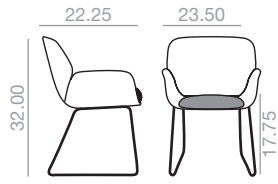

SO-2790 **NEW**

Armchair with thermo-polymer seat and backrest available in several colors and steel sled base with EPL5 treatment finished in white or brown. Optional auxiliary cushion for the seat.

Sillón con carcasa de termopolímero disponible en varios colores y base de patín de acero con tratamiento EPL5 en acabado blanco o marrón tierra. Opción de cojín auxiliar en asiento.

	COM (yards) per unit (**)
1 unit	0.55
10 units or more	0.55

10.75 cu.Ft
23 lbs
x1

	TP	COM	1	2	3	4	5	6	7	8	9	10	11
$	757	969	988	1,001	1,011	1,025	1,040	1,054	1,070	1,084	1,098	1,113	1,127