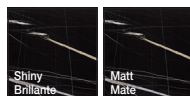

Edge Perfil 0.80

Technical Stone finish

Acabado cerámica