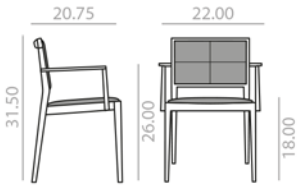

SO-2107

Armchair with upholstered seat and backrest and solid beech wood frame. Small version. Quilted upholstered seat and back. Also available without quilting (please specify).
Sillón con asiento y respaldo tapizado y estructura de madera maciza de haya. Versión pequeña. Asiento y respaldo tapizado en cruz. También disponible sin tapizado en cruz (por favor especificar).

	COM yards per unit	COL sq.ft
1 units	1.6	21.75
10 units or more	0.8	

9,75 lbs
 20 Ft
 x1

	COM	COL	1	2	3	4	5	6	7	8	9	10	11	L1	L2	L3
$	907	922	931	953	967	982	999	1,016	1,030	1,047	1,065	1,081	1,098	1,098	1,175	1,238

SERIE 600	Matte lacquered and premium upcharge Incremento por lacado mate y premium	| 98 |	SERIE 800	Bright lacquered Incremento por lacado brillo	| 144 |