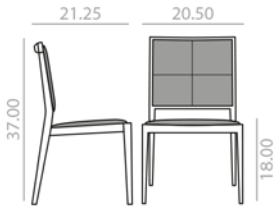

SI-2035

Chair with upholstered seat and backrest and solid beech wood frame. High back version. Quilted upholstered seat and back. Also available without quilting (please specify).
Silla con asiento y respaldo tapizado y estructura de madera maciza de haya. Versión de respaldo alto. Asiento y respaldo tapizado en cruz. También disponible sin tapizado en cruz (por favor especificar).

	COM yards per unit	COL sq.ft
1 units	2.1	24.25
10 units or more	1.05	

15 lbs
36 Ft
x2

	COM	COL	1	2	3	4	5	6	7	8	9	10	11	L1	L2	L3
$	801	814	830	854	872	892	916	937	957	980	999	1,019	1,041	1,041	1,135	1,219

SERIE 600	Matte lacquered and premium upcharge Incremento por lacado mate y premium	82	SERIE 800	Bright lacquered Incremento por lacado brillo	123