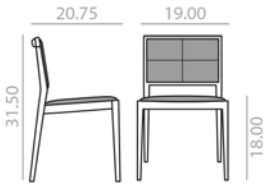

SI-2106

Chair with upholstered seat and backrest and solid beech wood frame. Small version. Quilted upholstered seat and back. Also available without quilting (please specify).
Silla con asiento y respaldo tapizado y estructura de madera maciza de haya. Versión pequeña. Asiento y respaldo tapizado en cruz. También disponible sin tapizado en cruz (por favor especificar).

	COM yards per unit	COL sq.ft
1 units	1.6	21.75
10 units or more	0.8	

11,5 lbs
 32 Ft
 x2

	COM	COL	1	2	3	4	5	6	7	8	9	10	11	L1	L2	L3
$	720	733	742	765	777	793	810	825	841	859	876	890	911	911	984	1,049

SERIE 600	Matte lacquered and premium upcharge Incremento por lacado mate y premium	| 82 |	SERIE 800	Bright lacquered Incremento por lacado brillo	| 123 |