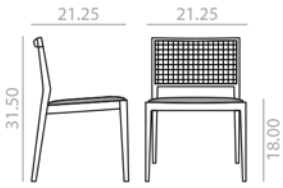

SI-2132

Chair with upholstered seat, wicker backrest and solid oak wood frame. Low back version.
Silla con asiento tapizado y respaldo de rejilla y estructura de madera maciza de roble. Versión de respaldo bajo.

	COM yards per unit	COL sq.ft
1 units	0.7	13.5
10 units or more	0.35	

13,25 lbs
 36 Ft
 x2

	COM	COL	1	2	3	4	5	6	7	8	9	10	11	L1	L2	L3
$	839	843	849	856	863	866	876	881	889	898	902	909	918	918	950	977

SERIE 600 Matte lacquered and premium upcharge Incremento por lacado mate y premium | 98 |