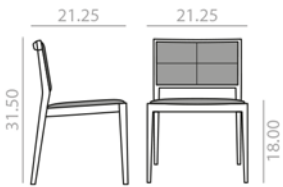

SI-2130

Chair with upholstered seat and backrest and solid oak wood frame. Low back version. Quilted upholstered seat and back. Also available without quilting (please specify).
Silla con asiento y respaldo tapizado y estructura de madera maciza de roble. Versión de respaldo bajo. Asiento y respaldo tapizado en cruz. También disponible sin tapizado en cruz (por favor especificar).

	COM yards per unit	COL sq.ft
1 units	1.85	21.75
10 units or more	0.95	

13,25 lbs
 36 Ft
 x2

	COM	COL	1	2	3	4	5	6	7	8	9	10	11	L1	L2	L3
$	825	839	852	876	890	909	928	948	967	986	1,003	1,021	1,041	1,041	1,126	1,201

SERIE 600 Matte lacquered and premium upcharge Incremento por lacado mate y premium | 82 |
SERIE 800 Bright lacquered Incremento por lacado brillo | 105 |