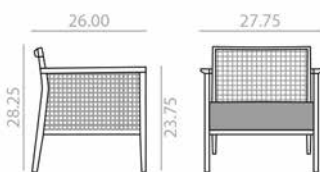

BU-2031

Lounge chair with upholstered seat, wicker backrest and solid beech wood frame.

Butaca con asiento tapizado y respaldo de rejilla y estructura de madera maciza de haya.

	COM yards per unit	COL sq.ft
1 units	1.65	24.25
10 units or more	1.65	

14,5 lbs
29 Ft
x1

	COM	COL	1	2	3	4	5	6	7	8	9	10	11	L1	L2	L3
$	1,822	1,838	1,857	1,878	1,897	1,923	1,949	1,974	1,998	2,026	2,051	2,078	2,104	2,104	2,220	2,321

SERIE 600	Matte lacquered and premium upcharge Incremento por lacado mate y premium	| 112 |	SERIE 800	Bright lacquered Incremento por lacado brillo	| 169 |

Measures +- 5 mm.
Medidas +- 5 mm.