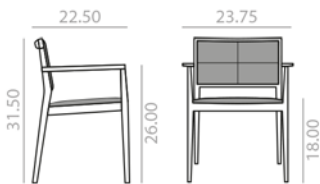

SO-2061

Manila Corporate. Armchair with upholstered seat and backrest and solid beech wood frame. Wide version. Quilted upholstered seat and back. Also available without quilting (please specify). Manila Corporate.

Manila Corporate. Sillón con asiento y respaldo tapizado y estructura de madera maciza de haya. Versión ancha. Asiento y respaldo tapizado en cruz. También disponible sin tapizado en cruz (por favor especificar).

	COM yards per unit	COL sq.ft
1 units	1.9	35
10 units or more	0.95	

11,75 lbs
23 Ft
x1

	COM	COL	1	2	3	4	5	6	7	8	9	10	11	L1	L2	L3
$	986	1,001	1,014	1,038	1,053	1,074	1,094	1,115	1,135	1,152	1,173	1,193	1,214	1,214	1,302	1,384

SERIE 600	Matte lacquered and premium upcharge Incremento por lacado mate y premium	| 98 |	SERIE 800	Bright lacquered Incremento por lacado brillo	| 144 |