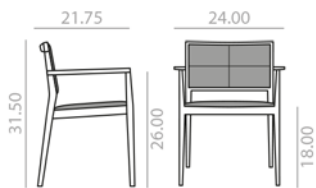

SO-2033

Stackable armchair with upholstered seat and backrest and solid beech wood frame. Low back version. Quilted upholstered seat and back. Also available without quilting (please specify).

Sillón apilable con asiento y respaldo tapizado y estructura de madera maciza de haya. Versión de respaldo bajo. Asiento y respaldotapizado en cruz. También disponible sin tapizado en cruz (por favor especificar).

	COM yards per unit	COL sq.ft
1 units	1.85	21.75
10 units or more	0.95	

13,25 lbs
40 Ft
x2

	COM	COL	1	2	3	4	5	6	7	8	9	10	11	L1	L2	L3
$	913	926	939	966	977	995	1,014	1,032	1,047	1,067	1,085	1,104	1,120	1,120	1,205	1,276

SERIE 600 Matte lacquered and premium upcharge
Incremento por lacado mate y premium | 98 |

SERIE 800 Bright lacquered
Incremento por lacado brillo | 144 |