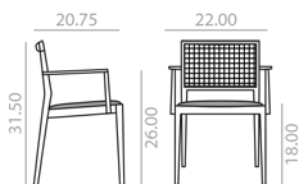

SO-2109

Armchair with upholstered seat, wicker backrest and solid beech wood frame. Small version.

Sillón con asiento tapizado y respaldo de rejilla y estructura de madera maciza de haya. Versión pequeña.

	COM yards per unit	COL sq.ft
1 units	0.7	13.5
10 units or more	0.35	

9,75 lbs
20 Ft
x1

	COM	COL	1	2	3	4	5	6	7	8	9	10	11	L1	L2	L3
$	922	926	931	937	944	952	955	966	971	979	988	995	1,001	1,001	1,030	1,063

SERIE 600 Matte lacquered and premium upcharge
Incremento por lacado mate y premium | 112 |

SERIE 800 Bright lacquered
Incremento por lacado brillo | 169 |

Measures +- 5 mm.
Medidas +- 5 mm.