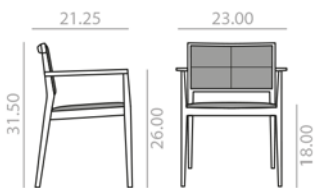

SO-2017

Armchair with upholstered seat and backrest and solid beech wood frame. Low back version. Quilted upholstered seat and back. Also available without quilting (please specify).
Sillón con asiento y respaldo tapizado y estructura de madera maciza de haya. Versión de respaldo bajo. Asiento y respaldo tapizado en cruz. También disponible sin tapizado en cruz (por favor especificar).

	COM yards per unit	COL sq.ft
1 units	1.85	21.75
10 units or more	0.95	

10,75 lbs
23 Ft
x1

	COM	COL	1	2	3	4	5	6	7	8	9	10	11	L1	L2	L3
$	935	948	962	988	1,001	1,019	1,036	1,056	1,076	1,092	1,111	1,130	1,148	1,148	1,234	1,306

SERIE 600	Matte lacquered and premium upcharge Incremento por lacado mate y premium	98	SERIE 800	Bright lacquered Incremento por lacado brillo	144

Measures +- 5 mm.
Medidas +- 5 mm.