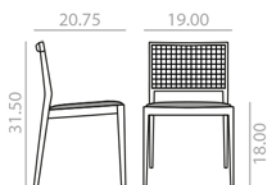

SI-2108

Chair with upholstered seat, wicker backrest and solid beech wood frame. Small version.

Silla con asiento tapizado y respaldo de rejilla y estructura de madera maciza de haya. Versión pequeña.

	COM yards per unit	COL sq.ft
1 units	0.7	13.5
10 units or more	0.35	

11,5 lbs
32 Ft
x2

	COM	COL	1	2	3	4	5	6	7	8	9	10	11	L1	L2	L3
$	733	738	744	750	755	762	769	777	784	791	795	802	812	812	841	872

SERIE 600 Matte lacquered and premium upcharge
Incremento por lacado mate y premium | 98 |

SERIE 800 Bright lacquered
Incremento por lacado brillo | 144 |