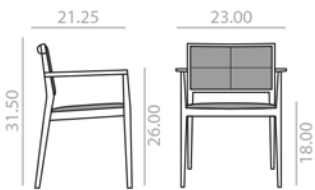

SO-2131

Armchair with upholstered seat and backrest and solid oak wood frame. Low back version. Quilted upholstered seat and back. Also available without quilting (please specify).
Sillón con asiento y respaldo tapizado y estructura de madera maciza de roble. Versión de respaldo bajo. Asiento y respaldo tapizado en cruz. También disponible sin tapizado en cruz (por favor especificar).

	COM yards per unit	COL sq.ft
1 units	1.85	21.75
10 units or more	0.95	

10,75 lbs
 23 Ft
 x1

	COM	COL	1	2	3	4	5	6	7	8	9	10	11	L1	L2	L3
$	1,029	1,043	1,056	1,081	1,098	1,113	1,131	1,152	1,171	1,192	1,208	1,225	1,245	1,245	1,330	1,405

SERIE 600 Matte lacquered and premium upcharge Incremento por lacado mate y premium | 98 |

Measures +- 5 mm.
Medidas +- 5 mm.