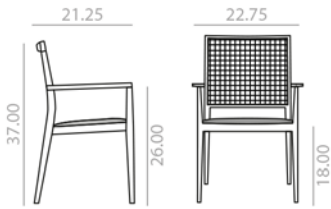

SO-2039

Armchair with upholstered seat, wicker backrest and solid beech wood frame. High back version.
Sillón con asiento tapizado y respaldo de rejilla y estructura de madera maciza de haya. Versión de respaldo alto.

	COM yards per unit	COL sq.ft
1 units	0.7	13.5
10 units or more	0.35	

11,5 lbs
27 Ft
x1

	COM	COL	1	2	3	4	5	6	7	8	9	10	11	L1	L2	L3
$	982	986	991	999	1,004	1,008	1,016	1,025	1,029	1,036	1,045	1,051	1,056	1,056	1,087	1,115

SERIE 600	Matte lacquered and premium upcharge Incremento por lacado mate y premium	112	SERIE 800	Bright lacquered Incremento por lacado brillo	169