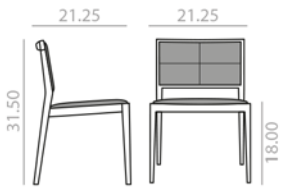

SI-2016

Chair with upholstered seat and backrest and solid beech wood frame. Low back version. Quilted upholstered seat and back. Also available without quilting (please specify).
Silla con asiento y respaldo tapizado y estructura de madera maciza de haya. Versión de respaldo bajo. Asiento y respaldo tapizado en cruz. También disponible sin tapizado en cruz (por favor especificar).

	COM yards per unit	COL sq.ft
1 units	1.85	21.75
10 units or more	0.95	

13,25 lbs
36 Ft
x2

	COM	COL	1	2	3	4	5	6	7	8	9	10	11	L1	L2	L3
$	744	762	773	795	812	828	847	866	883	902	924	940	957	957	1,041	1,117

SERIE 600	Matte lacquered and premium upcharge Incremento por lacado mate y premium	82	SERIE 800	Bright lacquered Incremento por lacado brillo	123