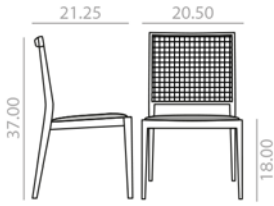

	COM yards per unit	COL sq.ft
1 units	1.85	21.75
10 units or more	0.95	

10,75 lbs  
 23 Ft  
 x1

	COM	COL	1	2	3	4	5	6	7	8	9	10	11	L1	L2	L3
\$	1,029	1,043	1,056	1,081	1,098	1,113	1,131	1,152	1,171	1,192	1,208	1,225	1,245	1,245	1,330	1,405

SERIE 600 Matte lacquered and premium upcharge Incremento por lacado mate y premium | 98 |

Measures +- 5 mm.  
Medidas +- 5 mm.

SI-2037

Chair with upholstered seat, wicker backrest and solid beech wood frame. High back version.  
Silla con asiento tapizado y respaldo de rejilla y estructura de madera maciza de haya. Versión de respaldo alto.