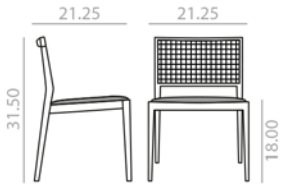

SI-2020

Chair with upholstered seat, wicker backrest and solid beech wood frame. Low back version.  
Silla con asiento tapizado y respaldo de rejilla y estructura de madera maciza de haya. Versión de respaldo bajo.