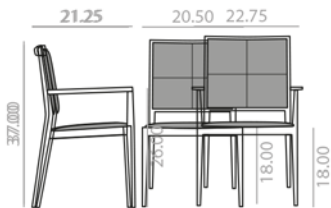

SO-2036

Armchair with upholstered seat and backrest and solid beech wood frame. High back version. Quilted upholstered seat and back. Also available without quilting (please specify).
Sillón con asiento y respaldo tapizado y estructura de madera maciza de haya. Versión de respaldo alto. Asiento y respaldo tapizado en cruz. También disponible sin tapizado en cruz (por favor especificar).

	COM yards per unit	COL sq.ft
1 units	2.1	24.25
10 units or more	1.05	

11,5 lbs
27 Ft
x1

	COM	COL	1	2	3	4	5	6	7	8	9	10	11	L1	L2	L3
$	964	980	993	1,023	1,036	1,056	1,080	1,100	1,122	1,142	1,164	1,188	1,208	1,208	1,304	1,388

SERIE 600	Matte lacquered and premium upcharge Incremento por lacado mate y premium	98	SERIE 800	Bright lacquered Incremento por lacado brillo	144

Measures +- 5 mm.
Medidas +- 5 mm.