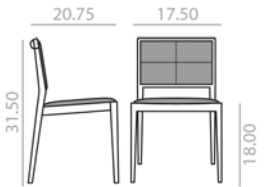

SI-2111

Stackable chair with upholstered seat and backrest and solid beech wood frame. Small version. Quilted upholstered seat and back. Also available without quilting (please specify).
Silla apilable con asiento y respaldo tapizado y estructura de madera maciza de haya. Versión pequeña. Asiento y respaldo tapizado en cruz. También disponible sin tapizado en cruz (por favor especificar).

	COM yards per unit	COL sq.ft
1 units	1.65	21.75
10 units or more	0.85	

9,75 lbs
 32 Ft
 x2

	COM	COL	1	2	3	4	5	6	7	8	9	10	11	L1	L2	L3
$	711	724	735	758	773	786	802	821	836	852	872	890	907	907	984	1,049

SERIE 600	Matte lacquered and premium upcharge Incremento por lacado mate y premium	| 82 |	SERIE 800	Bright lacquered Incremento por lacado brillo	| 123 |