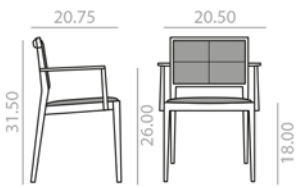

SO-2113

Stackable armchair with upholstered seat and backrest and solid beech wood frame. Small version. Quilted upholstered seat and back. Also available without quilting (please specify).
Sillón apilable con asiento y respaldo tapizado y estructura de madera maciza de haya. Versión pequeña. Asiento y respaldo tapizado en cruz. También disponible sin tapizado en cruz (por favor especificar).

	COM yards per unit	COL sq.ft
1 units	1.65	21.75
10 units or more	0.85	

10,25 lbs
 32 Ft
 x2

	COM	COL	1	2	3	4	5	6	7	8	9	10	11	L1	L2	L3
$	876	889	900	926	939	955	975	990	1,008	1,027	1,043	1,061	1,078	1,078	1,159	1,229

SERIE 600	Matte lacquered and premium upcharge Incremento por lacado mate y premium	| 98 |	SERIE 800	Bright lacquered Incremento por lacado brillo	| 144 |