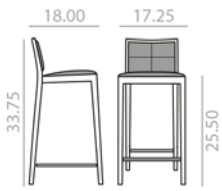

BQ-2032

Counter stool with upholstered seat and backrest and solid beech wood frame. Quilted upholstered seat and back. Also available without quilting (please specify).

Banqueta baja con asiento y respaldo tapizado y estructura de madera maciza de haya. Asiento y respaldo tapizado en cruz. También disponible sin tapizado en cruz (por favor especificar).

	COM yards per unit	COL sq.ft
1 units	0.7	13.5
10 units or more	0.7	

8 lbs
23 Ft
x1

	COM	COL	1	2	3	4	5	6	7	8	9	10	11	L1	L2	L3
$	861	868	881	900	909	922	937	952	964	977	991	1,004	1,016	1,016	1,078	1,135

SERIE 600	Matte lacquered and premium upcharge Incremento por lacado mate y premium	| 92 |	SERIE 800	Bright lacquered Incremento por lacado brillo	| 135 |