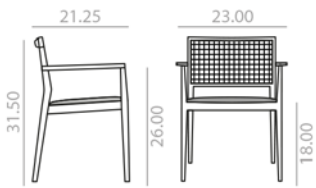

SO-2021

Armchair with upholstered seat, wicker backrest and solid beech wood frame. Low back version.
Sillón con asiento tapizado y respaldo de rejilla y estructura de madera maciza de haya. Versión de respaldo bajo.

	COM yards per unit	COL sq.ft
1 units	0.7	13.5
10 units or more	0.35	

10,75 lbs
23 Ft
x1

	COM	COL	1	2	3	4	5	6	7	8	9	10	11	L1	L2	L3
$	960	964	969	975	982	986	993	1,001	1,008	1,016	1,019	1,029	1,036	1,036	1,067	1,096

SERIE 600	Matte lacquered and premium upcharge Incremento por lacado mate y premium	112	SERIE 800	Bright lacquered Incremento por lacado brillo	169