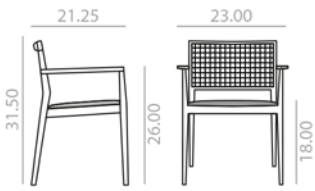

SO-2133

Armchair with upholstered seat, wicker backrest and solid oak wood frame. Low back version.
Sillón con asiento tapizado y respaldo de rejilla y estructura de madera maciza de roble. Versión de respaldo bajo.

	COM yards per unit	COL sq.ft
1 units	0.7	13.5
10 units or more	0.35	

10,75 lbs
 23 Ft
 x1

	COM	COL	1	2	3	4	5	6	7	8	9	10	11	L1	L2	L3
$	1,045	1,053	1,056	1,065	1,070	1,078	1,083	1,089	1,098	1,105	1,113	1,118	1,126	1,126	1,157	1,184

SERIE 600 Matte lacquered and premium upcharge Incremento por lacado mate y premium | 105 |
SERIE 800 Bright lacquered Incremento por lacado brillo | 112 |