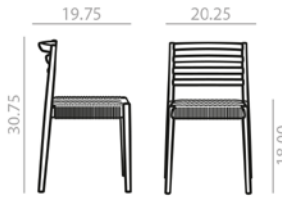

SI0653

Stackable chair with woven cord seat that matches wood tone and solid beech wood backrest and frame.
Silla apilable con asiento tejido a mano con cordón de alta calidad al tono de la madera y estructura y respaldo de madera maciza de haya.

- 12,5 Ft
- 64 lbs
- x4
- 6
- 10

$ 672