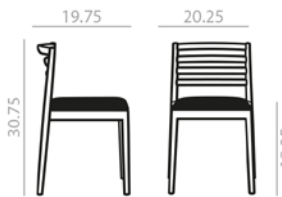

SI0654

Stackable chair with upholstered seat and solid beech wood backrest and frame.
Silla apilable con asiento tapizado y respaldo y estructura de madera maciza de haya.

	COM yards per unit	COL sq.ft
1 units	0.65	11
10 units or more	0.35	

- 10,25 Ft
- 38 lbs
- x2
- 4
- 6

	COM	COL	1	2	3	4	5	6	7	8	9	10	11	L1	L2	L3	L6
$	716	721	722	726	733	738	744	749	757	768	775	780	787	792	830	853	1,421