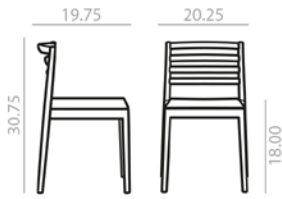

## SI0652

Stackable chair with oak board seat and solid beech wood backrest and frame.  
Silla apilable con asiento de tablero de roble y respaldo y estructura de madera maciza de haya.

- 12,5 Ft
- 68 lbs
- x4
- 6
- 10