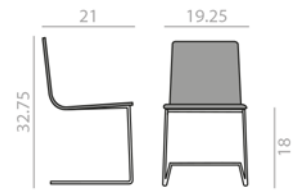

SI-0553

Chair with upholstered seat and backrest and with steel oval plate cantilever base in polished chrome finish. Optional: Parallel stitching upholstery.
Silla con carcasa tapizada y base cantilever de pletina ovalada de acero en acabado cromo brillo. Opción de tapizado con costuras paralelas.