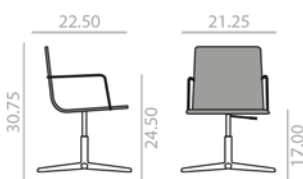

SO-0781

Armchair with upholstered seat and backrest and central aluminum swivel base with 5 casters, height adjustable and finished in polished aluminum, white or black. Optional: Parallel stitching upholstery. Also available: Upholstered arms option. Chair rises

Sillón con carcasa tapizada y base central giratoria de aluminio con 5 ruedas, regulable en altura y acabado aluminio pulido, blanco o negro. Opción de tapizado con costuras paralelas y de brazos tapizados. El pistón sube 120mm.

	COM yards per unit	COL sq.ft
1 units	1.1	21.75
10 units or more	1.1	

11,75 lbs
27 Ft
x1

	COM	COL	1	2	3	4	5	6	7	8	9	10	11	L1	L2	L3
$	1,322	1,339	1,354	1,373	1,390	1,416	1,438	1,460	1,485	1,509	1,532	1,556	1,579	1,579	1,684	1,777

Parallel stitching upholstery upcharge (Seat)
Incremento tapizado con costuras paralelas (Asiento)

| 123 |

Upholstered arm upcharge
Incremento brazo tapizado

| 103 |