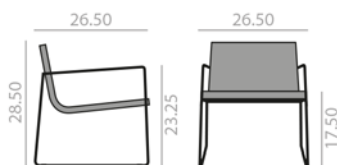

	COM yards per unit	COL sq.ft
1 units	2.2	40.5
10 units or more	1.1	

9,75 lbs
 25 Ft
 x1

	COM	COL	1	2	3	4	5	6	7	8	9	10	11	L1	L2	L3
\$	1,001	1,019	1,034	1,051	1,070	1,092	1,115	1,139	1,162	1,182	1,205	1,227	1,251	1,251	1,352	1,444

SERIE 600 Matte lacquered and premium upcharge
Incremento por lacado mate y premium | 82 |

SERIE 800 Bright lacquered
Incremento por lacado brillo | 123 |

BU-0596

Stackable lounge chair with arms, upholstered seat and backrest and steel sled base in polished chrome finish.
Optional: Upholstered arms.
Butaca con brazos y apilable con carcasa tapizada y base de patín de varilla de acero en acabado cromo brillo. Opción de brazos tapizados.