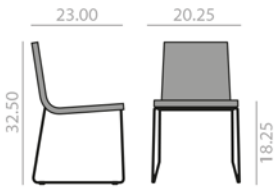

SI-0594

Stackable chair with upholstered seat and backrest and steel sled base in polished chrome finish.
Silla apilable con carcasa tapizada y base de patín de varilla de acero en acabado cromo brillo.

	COM yards per unit	COL sq.ft
1 units	2.2	40.5
10 units or more	1.1	

11 lbs
 48 Ft
 x2

	COM	COL	1	2	3	4	5	6	7	8	9	10	11	L1	L2	L3
$	744	762	778	797	815	838	863	887	909	935	957	980	1,006	1,006	1,113	1,210

SO-0595

Stackable armchair with upholstered seat and backrest and steel sled base in polished chrome finish. Optional: Upholstered arms.
Sillón apilable con carcasa tapizada y base de patín de varilla de acero en acabado cromo brillo. Opción de brazos tapizados.

	COM yards per unit	COL sq.ft
1 units	2.2	40.5
10 units or more	1.1	

11 lbs
 50 Ft
 x2

	COM	COL	1	2	3	4	5	6	7	8	9	10	11	L1	L2	L3
$	828	847	865	881	898	922	944	967	990	1,012	1,038	1,061	1,085	1,085	1,195	1,291

| 128 |

SI-0567

Chair with upholstered seat and backrest and steel oval plate cantilever base in polished chrome finish.
Silla con carcasa tapizada y base cantilever de pletina ovalada de acero en acabado cromo brillo.

	COM yards per unit	COL sq.ft
1 units	2.2	40.5
10 units or more	1.1	

11,5 lbs
 46 Ft
 x2

	COM	COL	1	2	3	4	5	6	7	8	9	10	11	L1	L2	L3
$	832	849	866	883	902	924	948	971	995	1,019	1,041	1,065	1,087	1,087	1,192	1,283

SO-0568

Armchair with upholstered seat and backrest and steel oval plate cantilever base in polished chrome finish. Optional: Upholstered arms.
Sillón con carcasa tapizada y base cantilever de pletina ovalada de acero en acabado cromo brillo. Opción de brazos tapizados.

	COM yards per unit	COL sq.ft
1 units	2.2	40.5
10 units or more	1.1	

11 lbs
 58 Ft
 x2

	COM	COL	1	2	3	4	5	6	7	8	9	10	11	L1	L2	L3
$	980	999	1,016	1,030	1,049	1,074	1,096	1,118	1,141	1,168	1,190	1,212	1,236	1,236	1,341	1,434

| 128 |