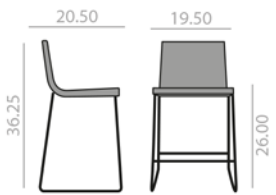

BQ-0599

Barstool with upholstered seat and backrest and steel sled base in polished chrome finish.
 Banqueta con carcasa tapizada y base de patin de varilla de acero en acabado cromo brillo.

	COM yards per unit	COL sq.ft
1 units	1.9	35
10 units or more	1.25	

11,5 lbs
 27 Ft
 x1

	COM	COL	1	2	3	4	5	6	7	8	9	10	11	L1	L2	L3
\$	821	836	847	865	879	898	916	937	955	977	997	1,014	1,034	1,034	1,120	1,199

BQ-0604

Counter stool with upholstered seat and backrest and steel sled base in polished chrome finish.
 Banqueta baja con carcasa tapizada y base de patin de varilla de acero en acabado cromo brillo.