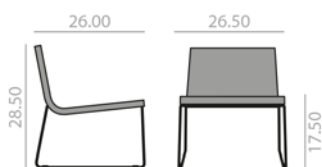

SERIE 600 Matte lacquered and premium upcharge
Incremento por lacado mate y premium | 82 |

SERIE 800 Bright lacquered
Incremento por lacado brillo | 123 |

BU-0596

Stackable lounge chair with arms, upholstered seat and backrest and steel sled base in polished chrome finish.
Optional: Upholstered arms.
Butaca con brazos y apilable con carcasa tapizada y base de patín de varilla de acero en acabado cromo brillo. Opción de brazos tapizados.

	COM yards per unit	COL sq.ft
1 units	2.2	40.5
10 units or more	1.5	

16,25 lbs
 142 Ft
 x2

	COM	COL	1	2	3	4	5	6	7	8	9	10	11	L1	L2	L3
\$	1,076	1,098	1,120	1,146	1,169	1,201	1,232	1,265	1,294	1,328	1,357	1,392	1,421	1,421	1,561	1,686

SERIE 600 Upholstered arm upcharge
Incremento brazo tapizado | 128 |

SERIE 800 Bright lacquered
Incremento por lacado brillo | 98 |

BU-0597

Stackable lounge chair, upholstered seat and backrest and steel sled base in polished chrome finish.
Butaca apilable con carcasa tapizada y base de patín de varilla de acero en acabado cromo brillo.