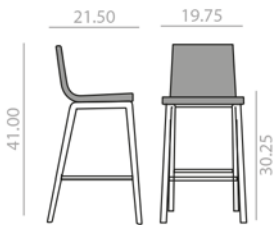

BQ-0608

Barstool with upholstered seat and backrest and 4-legged solid beech wood base.
Banqueta con carcasa tapizada y base de 4 patas de madera maciza de haya.

	COM yards per unit	COL sq.ft
1 units	1.9	35
10 units or more	0.95	

11 lbs
26 Ft
x1

	COM	COL	1	2	3	4	5	6	7	8	9	10	11	L1	L2	L3
$	1,128	1,142	1,157	1,171	1,186	1,206	1,227	1,243	1,263	1,283	1,304	1,322	1,343	1,343	1,429	1,508

SERIE 600 Matte lacquered and premium upcharge
Incremento por lacado mate y premium | 98 |

SERIE 800 Bright lacquered
Incremento por lacado brillo | 144 |