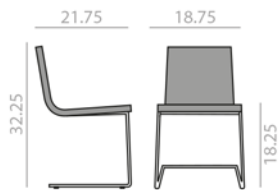

SO-0595

Stackable armchair with upholstered seat and backrest and steel sled base in polished chrome finish. Optional: Upholstered arms.
Sillón apilable con carcasa tapizada y base de patín de varilla de acero en acabado cromo brillo. Opción de brazos tapizados.

	COM yards per unit	COL sq.ft
1 units	2.2	40.5
10 units or more	1.1	

11 lbs
 50 Ft
 x2

	COM	COL	1	2	3	4	5	6	7	8	9	10	11	L1	L2	L3
\$	828	847	865	881	898	922	944	967	990	1,012	1,038	1,061	1,085	1,085	1,195	1,291

| 128 |

SI-0567

Chair with upholstered seat and backrest and steel oval plate cantilever base in polished chrome finish.
Silla con carcasa tapizada y base cantilever de pletina ovalada de acero en acabado cromo brillo.