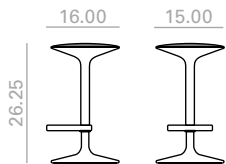

BQ2795

Hula 38. Barstool with upholstered seat, oak or walnut wood and injection swivel central base finished in different colors. In upholstered versions the seat height increases 0.75 inches.

Hula 38. Banqueta alta con asiento tapizado, de madera de roble o nogal y base central giratoria de inyección de aluminio disponible en diferentes colores. En versiones tapizadas la altura de asiento aumenta 0.75 pulgadas.

872

Upholstered seat
Asiento tapizado

COM	COL	1	2	3	4	5	6	7	8	9	10	11	L1	L2	L3	L6
672	681	691	702	711	722	735	746	763	771	785	796	808	820	865	949	1,167

SERIE
600

Matte lacquered and premium upcharge
Incremento por lacado mate y premium

69

BQ2796

Hula 38. Counter stool with upholstered seat, oak or walnut wood and injection swivel central base finished in different colors. In upholstered versions the seat height increases 0.75 inches.

Hula 38. Banqueta baja con asiento tapizado, de madera de roble o nogal y base central giratoria de inyección de aluminio disponible en diferentes colores. En versiones tapizadas la altura de asiento aumenta 0.75 pulgadas.