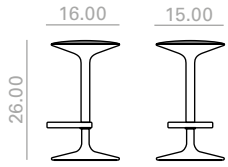

69

BQ2796

Hula 38. Counter stool with upholstered seat, oak or walnut wood and injection swivel central base finished in different colors. In upholstered versions the seat height increases 0.75 inches.

Hula 38. Banqueta baja con asiento tapizado, de madera de roble o nogal y base central giratoria de inyección de aluminio disponible en diferentes colores. En versiones tapizadas la altura de asiento aumenta 0.75 pulgadas.

872

Upholstered seat
Asiento tapizado

COM	COL	1	2	3	4	5	6	7	8	9	10	11	L1	L2	L3	L6
672	681	691	702	711	722	735	746	763	771	785	796	808	820	865	949	1,167

SERIE
600

Matte lacquered and premium upcharge
Incremento por lacado mate y premium

69

BQ2797

Hula 38. Barstool with upholstered seat, oak or walnut wood and injection swivel central base, adjustable height, and finished in different colors. Seat height range: 26.00-31.25 inches. In upholstered versions the seat height increases 0.75 inches.

Hula 38. Banqueta con asiento tapizado, de madera de roble o nogal y base central giratoria de inyección de aluminio, regulable en altura, disponible en diferentes colores. Rango de altura de asiento: 26.00-31.25 pulgadas. En versiones tapizadas la altura de asiento aumenta 0.75 pulgadas.