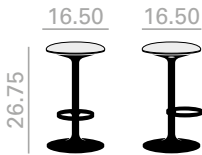

- 7,5 Ft
- 20 lbs
- x1

Seat pad Asiento plafonado		
1 units	0.80	8.75
10 units or more	0.40	

\$

837

COM	COL	1	2	3	4	5	6	7	8	9	10	11	L1	L2	L3	L6
719	726	729	734	739	750	756	762	772	779	787	792	801	808	833	883	1,014

SERIE 600

Matte lacquered and premium upcharge
Incremento por lacado mate y premium | 69 |

BQ2972 NEW

Hula 46. Banqueta baja con asiento tapizado o de madera de roble y base central giratoria de inyección de aluminio disponible en diferentes colores. En versiones tapizadas la altura de asiento aumenta 0.75 inches.

Hula 46. Counter stool with upholstered seat or oak wood and injection swivel central base finished in different colors. In upholstered versions the seat height increases 0.75 inches.

COM yards per unit	COL sq.ft
--------------------	-----------