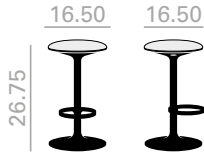

- 6,25 Ft
- 20 lbs
- x1

Seat pad Asiento plafonado		
1 units	0.80	8.75
10 units or more	0.40	

\$

837

COM	COL	1	2	3	4	5	6	7	8	9	10	11	L1	L2	L3	L6
719	726	729	734	739	750	756	762	772	779	787	792	801	808	833	883	1,014

SERIE 600

Matte lacquered and premium upcharge
Incremento por lacado mate y premium | 69 |

BQ2973 **NEW**

Hula 46. Banqueta con asiento tapizado o de madera de roble y base central giratoria de inyección de aluminio, regulable en altura, disponible en diferentes colores. Rango de altura de asiento: 26.75-32.00 inches. En versiones tapizadas la altura de asiento aumenta 0.75 inches.

Hula 46. Barstool with upholstered seat or oak wood and injection swivel central base, adjustable height, and finished in different colors. Seat height range: 26.75-32.00 inches. In upholstered versions the seat height increases 0.75 inches.