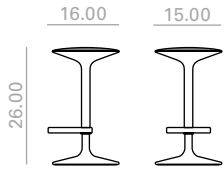

BQ-2796

Counter stool with upholstered seat, oak or walnut wood and injection swivel central base finished in different colors.

Banqueta baja con asiento tapizado, de madera de roble o nogal y base central giratoria de inyección de aluminio disponible en diferentes colores.

	COM yards per unit	COL sq.ft
1 units	0.55	11
10 units or more	0.3	

- 8 lbs
- 20 Ft
- x1

Oak
Roble

Walnut
Nogal

Upholstered seat

COM	COL	1	2	3	4	5	6	7	8	9	10	11	L1	L2	L3
743	748	752	757	765	770	776	785	791	796	804	813	819	819	848	876

BQ-2797

Barstool with upholstered seat, oak or walnut wood and injection swivel central base, adjustable height, and finished in different colors. The piston increase 150mm.

Banqueta con asiento tapizado, de madera de roble o nogal y base central giratoria de inyección de aluminio, regulable en altura, disponible en diferentes colores. El pistón sube 150 mm.