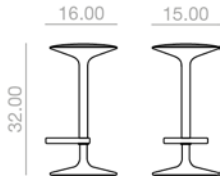

BQ-2795

Barstool with upholstered seat, oak or walnut wood and injection swivel central base finished in different colors.

Banqueta alta con asiento tapizado, de madera de roble o nogal y base central giratoria de inyección de aluminio disponible en diferentes colores.