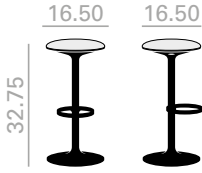

BQ2970 **NEW**

Hula 46. Banqueta con carcasa tapizada y base central giratoria de inyección de aluminio, regulable en altura y disponible en diferentes colores. Rango de altura de asiento: 26.75-32.00 inches.

Hula 46. Barstool with upholstered shell and injection swivel central base, adjustable height and finished in different colors. Seat height range: 26.75-32.00 inches.

	COM yards per unit	COL sq.ft
1 units	0.80	13.5
10 units or more	0.65	

- 7 Ft
- 20 lbs
- x1

	COM	COL	1	2	3	4	5	6	7	8	9	10	11	L1	L2	L3	L6
\$	806	811	816	823	826	835	843	848	857	865	874	879	888	893	920	969	1,101

BQ2971 NEW

Hula 46. Banqueta alta con asiento tapizado o de madera de roble y base central giratoria de inyección de aluminio disponible en diferentes colores. En versiones tapizadas la altura de asiento aumenta 0.75 inches.

Hula 46. Barstool with upholstered seat or oak wood and injection swivel central base finished in different colors. In upholstered versions the seat height increases 0.75 inches.

COM yards per unit	COL sq.ft
--------------------	-----------