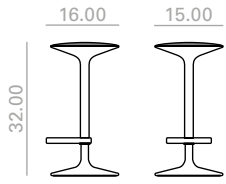

BQ2795

Hula 38. Barstool with upholstered seat, oak or walnut wood and injection swivel central base finished in different colors. In upholstered versions the seat height increases 0.75 inches.

Hula 38. Banqueta alta con asiento tapizado, de madera de roble o nogal y base central giratoria de inyección de aluminio disponible en diferentes colores. En versiones tapizadas la altura de asiento aumenta 0.75 pulgadas.