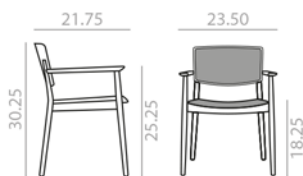

SO-0379

Armchair with upholstered seat and backrest and solid beech wood frame.
Sillón con asiento y respaldo tapizado y estructura de madera maciza de haya.

	COM yards per unit	COL sq.ft
1 units	0.75	16.25
10 units or more	0.55	

9,75 lbs
 29 Ft
 x1

	COM	COL	1	2	3	4	5	6	7	8	9	10	11	L1	L2	L3
$	919	928	937	946	957	970	983	994	1,009	1,024	1,035	1,048	1,061	1,061	1,119	1,170

SERIE 600 | Matte lacquered and premium upcharge
Incremento por lacado mate y premium | 68 |