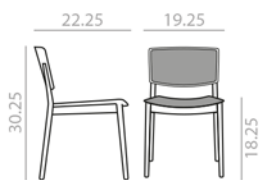

SI-0376

Stackable chair with upholstered seat and backrest and solid beech wood frame.
Silla apilable con asiento y respaldo tapizado y estructura de madera maciza de haya.

	COM yards per unit	COL sq.ft
1 units	0.75	16.25
10 units or more	0.55	