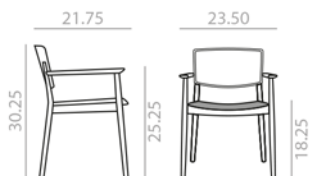

SO-0378

Armchair with upholstered seat, oak board backrest and solid beech wood frame.
Sillón con asiento tapizado, respaldo de tablero de roble y estructura de madera maciza de haya.

	COM yards per unit	COL sq.ft
1 units	0.75	16.25
10 units or more	0.4	

9,75 lbs
 29 Ft
 x1

	COM	COL	1	2	3	4	5	6	7	8	9	10	11	L1	L2	L3
$	898	904	911	917	924	933	943	948	959	967	978	983	993	993	1,033	1,067

SERIE 600 | Matte lacquered and premium upcharge
Incremento por lacado mate y premium | 68 |