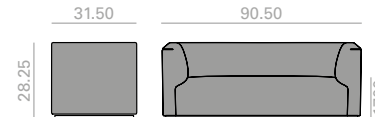

SF-2116

3-seater sofa with upholstered seat and backrest and steel plinth base finished in polished chrome, white and black. Piping options are: coordinating with upholstery, white, black or sand color.
Sofá de 3 plazas con asiento y respaldo tapizado y base de zócalo de acero en acabado cromo brillo, blanco o negro. Ribete perimetral disponible en tapicería al tono, o en color blanco, negro o arena.

	COM yards per unit	COL sq.ft
1 units	11.25	220.75
10 units or more	11.25	

49,25 lbs
185 Ft
x1

	COM	COL	1	2	3	4	5	6	7	8	9	10	11	L1	L2	L3
$	4,313	4,428	4,539	4,654	4,769	4,922	5,074	5,227	5,379	5,532	5,684	5,836	5,986	5,986	6,674	7,284

CJ-3010

	COM yards per unit	COL sq.ft
1 units	0.55	11
10 units or more	0.55	

	COM	COL	1	2	3	4	5	6	7	8	9	10	11	L1	L2	L3
$	156	165	174	183	193	206	217	233	246	260	268	281	294	294	349	400