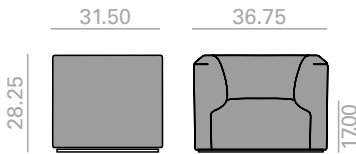

BU-2114

Lounge chair with upholstered seat and backrest and steel plinth base finished in polished chrome, white and black. Piping options are: coordinating with upholstery, white, black or sand color. Optional swivel base.
 Butaca con asiento y respaldo tapizado y base de zócalo de acero en acabado cromo brillo, blanco o negro. Ribete perimetral disponible en tapicería al tono, o en color blanco, negro o arena. Opción de base giratoria.