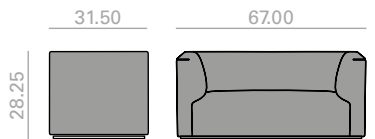

SF-2115

2-seater sofa with upholstered seat and backrest and steel plinth base finished in polished chrome, white and black. Piping options are: coordinating with upholstery, white, black or sand color.
Sofá de 2 plazas con asiento y respaldo tapizado y base de zócalo de acero en acabado cromo brillo, blanco o negro. Ribete perimetral disponible en tapicería al tono, o en color blanco, negro o arena.

	COM yards per unit	COL sq.ft
1 units	9.85	194
10 units or more	9.85	

38,25 lbs
155 Ft
x1

	COM	COL	1	2	3	4	5	6	7	8	9	10	11	L1	L2	L3
$	3,758	3,855	3,954	4,052	4,151	4,284	4,412	4,545	4,675	4,809	4,938	5,070	5,202	5,202	5,792	6,317