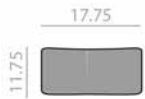

SF-2116

3-seater sofa with upholstered seat and backrest and steel plinth base finished in polished chrome, white and black. Piping options are: coordinating with upholstery, white, black or sand color.
 Sofá de 3 plazas con asiento y respaldo tapizado y base de zócalo de acero en acabado cromo brillo, blanco o negro. Ribete perimetral disponible en tapicería al tono, o en color blanco, negro o arena.

	COM yards per unit	COL sq.ft
1 units	11.25	220.75
10 units or more	11.25	

49,25 lbs
 185 Ft
 x1

	COM	COL	1	2	3	4	5	6	7	8	9	10	11	L1	L2	L3
\$	4,313	4,428	4,539	4,654	4,769	4,922	5,074	5,227	5,379	5,532	5,684	5,836	5,986	5,986	6,674	7,284

CJ-3010

	COM yards per unit	COL sq.ft
1 units	0.55	11
10 units or more	0.55	

	COM	COL	1	2	3	4	5	6	7	8	9	10	11	L1	L2	L3
\$	156	165	174	183	193	206	217	233	246	260	268	281	294	294	349	400

CJ-3011

	COM yards per unit	COL sq.ft
1 units	0.45	8.25
10 units or more	0.45	