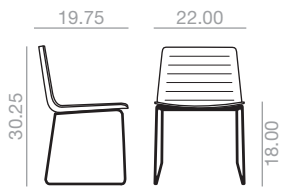

SI-1320

Outdoor stackable chair with thermo-polymer shell and 4 steel legs finished in silver grey, white or earth brown.

Silla con asiento y respaldo de termopolímero y base de 4 patas de tubo de acero en acabado gris plata, blanco o marrón tierra.

11.5 cu.Ft | 10
 54 lbs | 15
 x4 H

TP
 \$ 333

SO-1321

Outdoor stackable armchair with thermo-polymer shell and 4 steel legs finished in silver grey, white or earth brown.

Sillón con asiento y respaldo de termopolímero y base de 4 patas de tubo de acero en acabado gris plata, blanco o marrón tierra.

13.25 cu.Ft | 10
 63 lbs | 15
 x4 H

TP
 \$ 574

SI-1322

Outdoor stackable chair with thermo-polymer shell and sled base finished in silver grey, white or earth brown.

Silla con asiento y respaldo de termopolímero y base de varilla de patín de acero en acabado gris plata, blanco o marrón tierra.

11.5 cu.Ft | 10
 62 lbs | 20
 x4 H

TP
 \$ 346

SO-1323

Outdoor stackable armchair with thermo-polymer shell and sled base finished in silver grey, white or earth brown.

Sillón con asiento y respaldo de termopolímero y base de varilla de patín de acero en acabado gris plata, blanco o marrón tierra.