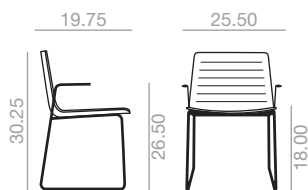

11.5 cu.Ft | 10
 54 lbs | 15
 x4 H

TP
 \$ 333

SO-1321

Outdoor stackable armchair with thermo-polymer shell and 4 steel legs finished in silver grey, white or earth brown.

Sillón con asiento y respaldo de termopolímero y base de 4 patas de tubo de acero en acabado gris plata, blanco o marrón tierra.

13.25 cu.Ft | 10
 63 lbs | 15
 x4 H

TP
 \$ 574

SI-1322

Outdoor stackable chair with thermo-polymer shell and sled base finished in silver grey, white or earth brown.

Silla con asiento y respaldo de termopolímero y base de varilla de patín de acero en acabado gris plata, blanco o marrón tierra.

11.5 cu.Ft | 10
 62 lbs | 20
 x4 H

TP
 \$ 346

SO-1323

Outdoor stackable armchair with thermo-polymer shell and sled base finished in silver grey, white or earth brown.

Sillón con asiento y respaldo de termopolímero y base de varilla de patín de acero en acabado gris plata, blanco o marrón tierra.

13.25 cu.Ft | 10
 71 lbs | 15
 x4 H

TP
 \$ 489

BQ-1328

Outdoor barstool with thermo-polymer shell and sled base finished in silver grey, white or earth brown.

Banqueta con asiento y respaldo de termopolímero y base de varilla de patín de acero en acabado gris plata, blanco o marrón tierra.