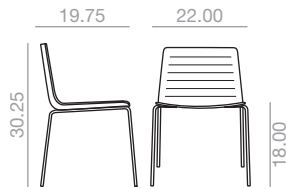

Description
Descripción

Chairs and armchairs with thermoplastic seat and back available in different colors and bases of 4 steel tubes or steel sled finished in silver grey, white or earth brown.
Sillas y sillones con asiento y respaldo de termoplástico disponible en diferentes colores y bases de 4 patas de tubo de acero o patín de varilla de acero y acabado gris plata, blanco o marrón tierra.

Steel finish
Acabado de acero

Thermo-polymer finish
Acabado de termoplástico

Certificates
Certificados

EPL-5 Steel UNE CEN/TR 581-4 Durability of exterior-grade furniture.
Acero EPL-5 Durabilidad de mobiliario de exterior.

SI-1320

Outdoor stackable chair with thermo-polymer shell and 4 steel legs finished in silver grey, white or earth brown.

Silla con asiento y respaldo de termopolímero y base de 4 patas de tubo de acero en acabado gris plata, blanco o marrón tierra.

11.5 cu.Ft | 10
 54 lbs | 15
 x4 H

TP
 \$ 333

SO-1321

Outdoor stackable armchair with thermo-polymer shell and 4 steel legs finished in silver grey, white or earth brown.

Sillón con asiento y respaldo de termopolímero y base de 4 patas de tubo de acero en acabado gris plata, blanco o marrón tierra.