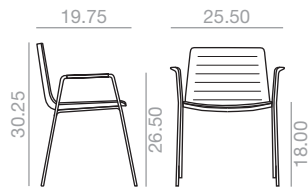

SI-1320

Outdoor stackable chair with thermo-polymer shell and 4 steel legs finished in silver grey, white or earth brown.

Silla con asiento y respaldo de termopolímero y base de 4 patas de tubo de acero en acabado gris plata, blanco o marrón tierra.

11.5 cu.Ft | 10
 54 lbs | 15
 x4 H

TP
 \$ 333

SO-1321

Outdoor stackable armchair with thermo-polymer shell and 4 steel legs finished in silver grey, white or earth brown.

Sillón con asiento y respaldo de termopolímero y base de 4 patas de tubo de acero en acabado gris plata, blanco o marrón tierra.

13.25 cu.Ft | 10
 63 lbs | 15
 x4 H

TP
 \$ 574

SI-1322

Outdoor stackable chair with thermo-polymer shell and sled base finished in silver grey, white or earth brown.

Silla con asiento y respaldo de termopolímero y base de varilla de patín de acero en acabado gris plata, blanco o marrón tierra.