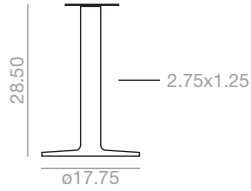

Dual 45 Outdoor

Maximum table top  
23.75x23.75 / ø27.50.  
Estimated table base assembly time  
3 minutes. The price of the  
unassembled table bases applies only  
to orders from 10 units.

Medida máxima de sobre:  
23.75x23.75 / ø27.50.  
Tiempo estimado de montaje por  
base 3 min. El precio de las bases  
desmontadas se aplicará sólo para  
pedidos a partir de 10 unidades.