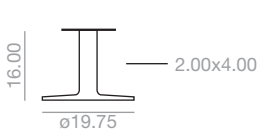

Dual 50

Maximum table top
39.50x39.50 / ø39.50.
Estimated table base assembly time
3 minutes. The price of the
unassembled table bases applies only
to orders greater than 10 units.

Medida máxima de sobre:
39.50x39.50 / ø39.50.
Tiempo estimado de montaje por
base 3 min. El precio de las bases
desmontadas se aplicará sólo para
pedidos a partir de 10 unidades.

5 cu.Ft
25 lbs
x1

BM-4388	Polished aluminum	Aluminio pulido	
Assembled	Montada		<u>771</u>
Unassembled	Desmontada		<u>724</u>

5 cu.Ft
25 lbs
x1

BM-4389	Matte White	Blanco Mate	
	Matte Black	Negro Mate	
Assembled	Montada		<u>705</u>
Unassembled	Desmontada		<u>643</u>

Unassembled
Desmontada
2.25
x1

Dual 60

Maximum table top
47.25x47.25 / ø47.25.
Estimated table base assembly time
3 minutes. The price of the
unassembled table bases applies only
to orders greater than 10 units.

Medida máxima de sobre:
47.25x47.25 / ø47.25.
Tiempo estimado de montaje por
base 3 min. El precio de las bases
desmontadas se aplicará sólo para
pedidos a partir de 10 unidades.

10.75 cu.Ft
54 lbs
x1

BM-3355	Polished aluminum	Aluminio pulido	
Assembled	Montada		<u>948</u>
Unassembled	Desmontada		<u>900</u>

10.75 cu.Ft
54 lbs
x1

BM-3356	Matte White	Blanco Mate	
	Matte Black	Negro Mate	
Assembled	Montada		<u>900</u>
Unassembled	Desmontada		<u>854</u>