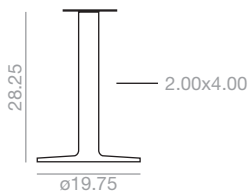

## Dual 45

Maximum table top  
31.50x31.50 / ø31.50.  
Estimated table base assembly time  
3 minutes. The price of the  
unassembled table bases applies only  
to orders greater than 10 units.

Medida máxima de sobre:  
31.50x31.50 / ø31.50.  
Tiempo estimado de montaje por  
base 3 min. El precio de las bases  
desmontadas se aplicará sólo para  
pedidos a partir de 10 unidades.

## Dual 50

Maximum table top  
39.50x39.50 / ø39.50.  
Estimated table base assembly time  
3 minutes. The price of the  
unassembled table bases applies only  
to orders greater than 10 units.

Medida máxima de sobre:  
39.50x39.50 / ø39.50.  
Tiempo estimado de montaje por  
base 3 min. El precio de las bases  
desmontadas se aplicará sólo para  
pedidos a partir de 10 unidades.