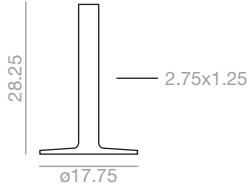

## Dual 45

Maximum table top  
23.75x23.75 / ø27.50.  
Estimated table base assembly time  
3 minutes. The price of the  
unassembled table bases applies only  
to orders greater than 10 units.

Medida máxima de sobre:  
23.75x23.75 / ø27.50.  
Tiempo estimado de montaje por  
base 3 min. El precio de las bases  
desmontadas se aplicará sólo para  
pedidos a partir de 10 unidades.