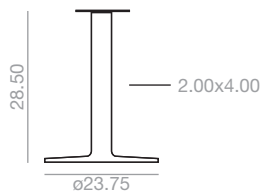

10.75 cu.Ft  
54 lbs  
x1

Unassembled  
Desmontada

2.5 cu.Ft  
x1

**BM-4380** White / Blanco  
Matte Black / Negro Mate  
Earth brown / Marrón tierra

Assembled Montada  
Unassembled Desmontada

920  
874

Dual 60 Outdoor