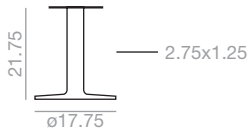

## Dual 45

Maximum table top  
23.75x23.75 / ø27.50.  
Estimated table base assembly time  
3 minutes. The price of the  
unassembled table bases applies only  
to orders greater than 10 units.

Medida máxima de sobre:  
23.75x23.75 / ø27.50.  
Tiempo estimado de montaje por  
base 3 min. El precio de las bases  
desmontadas se aplicará sólo para  
pedidos a partir de 10 unidades.

Unassembled  
Desmontada  
1.5 cu.Ft  
x1

6.25 cu.Ft  
31 lbs  
x1

<b>BM-3340</b>	Polished aluminum	Aluminio pulido	
Assembled	Montada		619
Unassembled	Desmontada		580

6.25 cu.Ft  
31 lbs  
x1

<b>BM-3342</b>	Matte White Matte Black	Blanco Mate Negro Mate	
Assembled	Montada		587
Unassembled	Desmontada		553

## Dual 45

Maximum table top  
31.50x31.50 / ø31.50.  
Estimated table base assembly time  
3 minutes. The price of the  
unassembled table bases applies only  
to orders greater than 10 units.

Medida máxima de sobre:  
31.50x31.50 / ø31.50.  
Tiempo estimado de montaje por  
base 3 min. El precio de las bases  
desmontadas se aplicará sólo para  
pedidos a partir de 10 unidades.