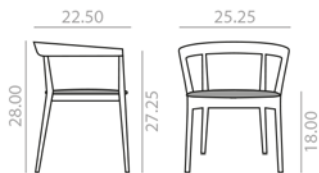

SO-0908

Armchair with solid beech wood backrest and frame and upholstered seat. Wider version.
Sillón con asiento tapizado y respaldo y estructura de madera maciza de haya. Versión ancha.

	COM yards per unit	COL sq.ft
1 units	0.75	16.25
10 units or more	0.4	

12,25 lbs
25 Ft
x1

	COM	COL	1	2	3	4	5	6	7	8	9	10	11	L1	L2	L3
$	1,168	1,173	1,181	1,195	1,205	1,214	1,225	1,232	1,242	1,253	1,263	1,274	1,283	1,283	1,328	1,370

SERIE 600	Matte lacquered and premium upcharge Incremento por lacado mate y premium	| 82 |	SERIE 800	Bright lacquered Incremento por lacado brillo	| 123 |