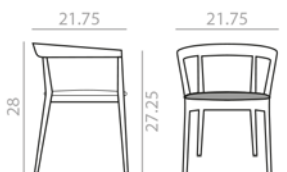

SO-0903

Armchair with solid beech wood backrest and frame and upholstered seat.
Sillón con asiento tapizado y respaldo y estructura de madera maciza de haya.

	COM yards per unit	COL sq.ft
1 units	0.75	13.5
10 units or more	0.4	

9,25 lbs
23 Ft
x1

	COM	COL	1	2	3	4	5	6	7	8	9	10	11	L1	L2	L3
$	1,076	1,085	1,089	1,102	1,111	1,120	1,131	1,142	1,152	1,162	1,171	1,182	1,192	1,192	1,236	1,278

SERIE 600	Matte lacquered and premium upcharge Incremento por lacado mate y premium	| 82 |	SERIE 800	Bright lacquered Incremento por lacado brillo	| 123 |

Measures +- 5 mm.
Medidas +- 5 mm.