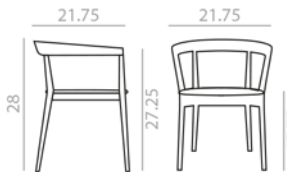

SO-0902

Armchair with solid beech wood backrest and frame and oak board seat.
Sillón con asiento de tablero de roble y respaldo y estructura de madera maciza de haya.

9,25 lbs
23 Ft
x1

$ 1,193

SERIE 600	Matte lacquered and premium upcharge Incremento por lacado mate y premium	| 98 |	SERIE 800	Bright lacquered Incremento por lacado brillo	| 144 |