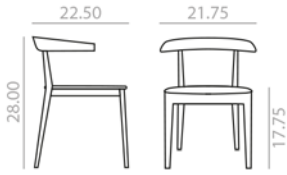

SI-0905

Chair with solid beech wood backrest and frame and oak board seat.  
Silla con asiento de tablero de roble y respaldo y estructura de madera maciza de haya.

8 lbs  
32 Ft  
x2

\$ 1,036

SERIE 600	Matte lacquered and premium upcharge Incremento por lacado mate y premium	98	SERIE 800	Bright lacquered Incremento por lacado brillo	144
-----------	--	----	-----------	--	-----