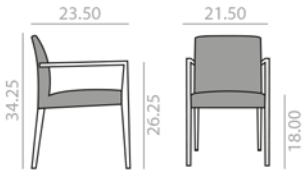

SO-7019

Armchair with upholstered seat and backrest with solid beech wood frame. High back version.
Sillón con asiento y respaldo tapizado y estructura de madera maciza de haya. Versión de respaldo alto.

	COM yards per unit	COL sq.ft
1 units	1.45	27
10 units or more	1.1	

12,75 lbs
 27 Ft
 x1

	COM	COL	1	2	3	4	5	6	7	8	9	10	11	L1	L2	L3
$	1,038	1,056	1,074	1,104	1,122	1,146	1,175	1,197	1,221	1,249	1,272	1,298	1,322	1,322	1,436	1,548

SERIE 600	Matte lacquered and premium upcharge Incremento por lacado mate y premium	| 36 |	SERIE 800	Bright lacquered Incremento por lacado brillo	| 50 |