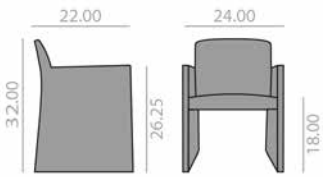

SO-7020

Fully upholstered armchair. Wooden baseboard. Optional 4 casters.
Sillón con asiento, respaldo y brazos completamente tapizados. Zócalo de madera. Opción de 4 ruedas.

	COM yards per unit	COL sq.ft
1 units	2.85	56.75
10 units or more	2.85	

11,75 lbs
 38 Ft
 x1

	COM	COL	1	2	3	4	5	6	7	8	9	10	11	L1	L2	L3
$	1,395	1,447	1,500	1,556	1,610	1,686	1,756	1,835	1,910	1,983	2,061	2,134	2,211	2,211	2,551	2,850

SERIE 600	Matte lacquered and premium upcharge Incremento por lacado mate y premium	| 11 |	SERIE 800	Bright lacquered Incremento por lacado brillo	| 12 |		Casters upcharge Incremento ruedas	| 130 |