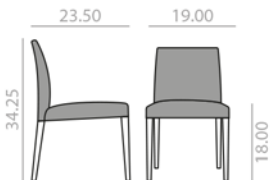

SI-7016

Chair with upholstered seat and backrest and solid beech wood frame. High back version.
Silla con asiento y respaldo tapizado y estructura de madera maciza de haya. Versión de respaldo alto.

	COM yards per unit	COL sq.ft
1 units	1.45	27
10 units or more	1.1	

14 lbs
40 Ft
x2

	COM	COL	1	2	3	4	5	6	7	8	9	10	11	L1	L2	L3
$	716	737	755	777	795	821	845	872	896	924	948	973	999	999	1,115	1,216

SERIE 600	Matte lacquered and premium upcharge Incremento por lacado mate y premium	20	SERIE 800	Bright lacquered Incremento por lacado brillo	25

Haya
Beech

Measures +- 5 mm.
Medidas +- 5 mm.