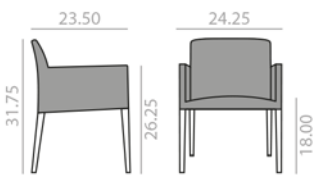

SO-7018

Armchair with upholstered seat, backrest and arms with solid beech wood frame. Low back version.
Sillón con asiento, brazos y respaldo tapizado y estructura de madera maciza de haya. Versión de respaldo bajo.

	COM yards per unit	COL sq.ft
1 units	1.95	35
10 units or more	1.8	

11,75 lbs
34 Ft
x1

	COM	COL	1	2	3	4	5	6	7	8	9	10	11	L1	L2	L3
$	1,085	1,118	1,148	1,182	1,214	1,256	1,300	1,343	1,384	1,429	1,472	1,515	1,558	1,558	1,750	1,923

SERIE 600	Matte lacquered and premium upcharge Incremento por lacado mate y premium	25	SERIE 800	Bright lacquered Incremento por lacado brillo	37