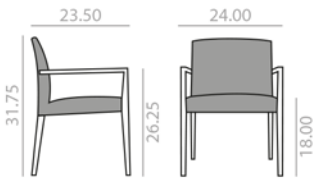

SO-7017

Armchair with upholstered seat and backrest and solid beech wood frame. Low back version.
Sillón con asiento y respaldo tapizado y estructura de madera maciza de haya. Versión de respaldo bajo.

	COM yards per unit	COL sq.ft
1 units	2.1	29.75
10 units or more	1.8	

11,75 lbs
29 Ft
x1

	COM	COL	1	2	3	4	5	6	7	8	9	10	11	L1	L2	L3
$	1,053	1,109	1,141	1,154	1,182	1,225	1,267	1,306	1,348	1,390	1,429	1,472	1,513	1,513	1,698	1,889

SERIE 600	Matte lacquered and premium upcharge Incremento por lacado mate y premium	36	SERIE 800	Bright lacquered Incremento por lacado brillo	50