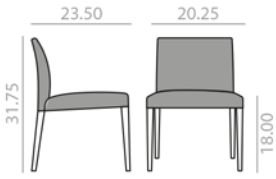

SI-7015

Chair with upholstered seat and backrest and solid beech wood frame. Low back version.
Silla con asiento y respaldo tapizado y estructura de madera maciza de haya. Versión de respaldo bajo.

| | | |
|------------------|--------------------|-----------|
| | COM yards per unit | COL sq.ft |
| 1 units | 1.45 | 27 |
| 10 units or more | 1.1 | |