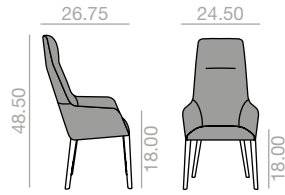

SO-1493 **NEW**

High back armchair with upholstered shell and 4-legged solid beech wood. Additional options include: back finished in walnut veneer.

Sillón de respaldo alto con carcasa tapizada y base de 4 patas de madera maciza de haya. Opciones disponibles: respaldo en madera de nogal.

COM yards per unit	COL sq.ft

23,75 lbs
 42 Ft
 x1

Fully upholstered Carcasa tapizada		
1 units	2.5	48.5
10 units or more	2.5	

Walnut back Respaldo nogal		
1 units	1.75	35
10 units or more	1.75	

COM	COL	1	2	3	4	5	6	7	8	9	10	11	L1	L2	L3
$ 1,667	1,711	1,756	1,804	1,850	1,909	1,972	2,033	2,096	2,157	2,217	2,280	2,341	2,341	2,617	2,865

SERIE 600	Matte lacquered and premium upcharge Incremento por acabado mate y premium	55

SERIE 800	Bright lacquered Incremento por acabado brillo	75

	Walnut back upcharge Incremento respaldo en nogal	466