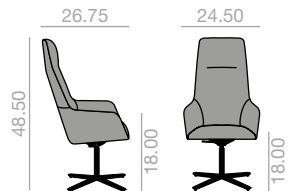

SO-1491 **NEW**

High back armchair with upholstered shell and aluminum swivel four-star base with self-return and finished in polished aluminum, white or black. Additional options include: tilt mechanism and back finished in walnut veneer.

Sillón de respaldo alto con carcasa tapizada y base central giratoria de aluminio de 4 aspas con sistema de retorno en acabado aluminio pulido, blanco o negro. Opciones disponibles: sistema basculante y respaldo en madera de nogal.

COM yards per unit	COL sq.ft

23,75 lbs
50 Ft
x1

Fully upholstered Carcasa tapizada		48.5
1 units	2.5	
10 units or more	2.5	

Walnut back Respaldo nogal		35
1 units	1.75	
10 units or more	1.75	

	COM	COL	1	2	3	4	5	6	7	8	9	10	11	L1	L2	L3
$	1,967	2,013	2,057	2,106	2,150	2,211	2,274	2,335	2,398	2,457	2,519	2,581	2,641	2,641	2,919	3,165

Tilting mechanism upcharge
Incremento por sistema basculante

| 73 |

Walnut back upcharge
Incremento respaldo en nogal

| 466 |