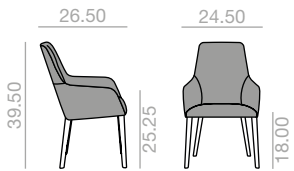

SO-1475 **NEW**

Intermediate back armchair with upholstered shell and 4-legged solid beech wood. Additional options include: back finished in walnut veneer.

Sillón de respaldo intermedio con carcasa tapizada y base de 4 patas de madera maciza de haya. Opciones disponibles: respaldo en madera de nogal.

COM yards per unit	COL sq.ft

19,25 lbs
 38 Ft
 x1

Fully upholstered Carcasa tapizada		
1 units	2.15	43.25
10 units or more	2.15	

Walnut back Respaldo nogal		
1 units	1.65	32.5
10 units or more	1.65	

COM	COL	1	2	3	4	5	6	7	8	9	10	11	L1	L2	L3
$ 1,539	1,578	1,617	1,659	1,698	1,752	1,804	1,857	1,913	1,963	2,019	2,072	2,122	2,122	2,365	2,578

SERIE 600 Matte lacquered and premium upcharge Incremento por lacado mate y premium | 55 |

SERIE 800 Bright lacquered Incremento por lacado brillo | 75 |

Walnut back upcharge Incremento respaldo en nogal | 320 |