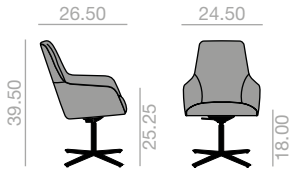

SO-1473 **NEW**

Intermediate back armchair with upholstered shell and aluminum swivel four-star base with self-return and finished in polished aluminum, white or black. Additional options include: tilt mechanism and back finished in walnut veneer.

Sillón de respaldo intermedio con carcasa tapizada y base central giratoria de aluminio de 4 aspas con sistema de retorno en acabado aluminio pulido, blanco o negro. Opciones disponibles: sistema basculante y respaldo en madera de nogal.

COM yards per unit	COL sq.ft

19,25 lbs
 46 Ft
 x1

Fully upholstered Carcasa tapizada		
1 units	2.15	43.25
10 units or more	2.15	

Walnut back Respaldo nogal		
1 units	1.65	32.5
10 units or more	1.65	

COM	COL	1	2	3	4	5	6	7	8	9	10	11	L1	L2	L3
$ 1,841	1,880	1,919	1,961	2,000	2,054	2,106	2,159	2,213	2,265	2,319	2,372	2,424	2,424	2,665	2,880

Tilting mechanism upcharge Incremento por sistema basculante | 73 |

Walnut back upcharge Incremento respaldo en nogal | 320 |