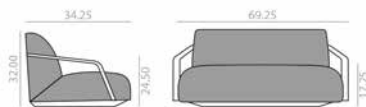

66,25 lbs  
 188 Ft  
 x1

	COM	COL	1	2	3	4	5	6	7	8	9	10	11	L1	L2	L3
\$	4,475	4,666	4,854	5,041	5,230	5,480	5,733	5,981	6,232	6,484	6,736	6,988	7,239	7,239	8,368	9,371

**SF-2095**

1-seater sofa with upholstered seat and backrest, solid oak wood arms and thermo-polymer base.  
Sofá de 1 plaza con asiento y respaldo tapizado, brazos de madera maciza de roble y zócalo de termopolímero.

	COM yards per unit	COL sq.ft
1 units	12.8	105
10 units or more	12.8	

21,25 lbs  
 53 Ft  
 x1

	COM	COL	1	2	3	4	5	6	7	8	9	10	11	L1	L2	L3
\$	2,439	2,536	2,632	2,729	2,828	2,955	3,085	3,213	3,342	3,469	3,601	3,730	3,857	3,857	4,440	4,956

SERIE 600 | Matte lacquered and premium upcharge | Incremento por lacado mate y premium | 68 |

SF-2096

2-seater sofa with upholstered seat and backrest, solid oak wood arms and wood base.

Sofá de 2 plazas con asiento y respaldo tapizado, brazos de madera maciza de roble y zócalo de madera.