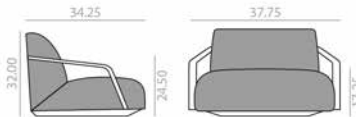

	COM yards per unit	COL sq.ft
1 units	8	145.5
10 units or more	8	

44,5 lbs  
 133 Ft  
 x1

	COM	COL	1	2	3	4	5	6	7	8	9	10	11	L1	L2	L3
\$	3,415	3,539	3,662	3,788	3,911	4,075	4,238	4,405	4,567	4,730	4,896	5,059	5,222	5,222	5,963	6,620

**SF-2092**

3-seater sofa with upholstered seat and backrest and wood base.  
Sofá de 3 plazas con asiento y respaldo tapizado y zócalo de madera.

	COM yards per unit	COL sq.ft
1 units	12.8	231.5
10 units or more	12.8	

66,25 lbs  
 188 Ft  
 x1

	COM	COL	1	2	3	4	5	6	7	8	9	10	11	L1	L2	L3
\$	4,475	4,666	4,854	5,041	5,230	5,480	5,733	5,981	6,232	6,484	6,736	6,988	7,239	7,239	8,368	9,371

**SF-2095**

1-seater sofa with upholstered seat and backrest, solid oak wood arms and thermo-polymer base.  
Sofá de 1 plaza con asiento y respaldo tapizado, brazos de madera maciza de roble y zócalo de termopolímero.