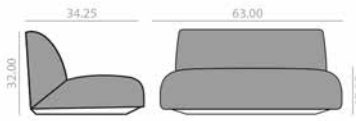

**SF-2090**

1-seater sofa with upholstered seat and backrest and thermo-polymer base.  
Sofá de 1 plaza con asiento y respaldo tapizado y zócalo de termopolímero.

	COM yards per unit	COL sq.ft
1 units	5.7	105
10 units or more	5.7	

21,25 lbs  
 45 Ft  
 x1

	COM	COL	1	2	3	4	5	6	7	8	9	10	11	L1	L2	L3
\$	1,972	2,068	2,164	2,261	2,360	2,492	2,620	2,749	2,879	3,008	3,138	3,267	3,397	3,397	3,982	4,501

**SF-2091**

2-seater sofa with upholstered seat and backrest and wood base.  
Sofá de 2 plazas con asiento y respaldo tapizado y zócalo de madera.