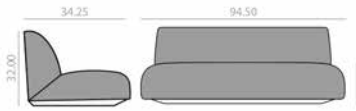

SF-2092

3-seater sofa with upholstered seat and backrest and wood base.
Sofá de 3 plazas con asiento y respaldo tapizado y zócalo de madera.