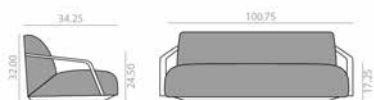

SERIE 600

Matte lacquered and premium upcharge  
 Incremento por lacado mate y premium

| 68 |

SF-2097

3-seater sofa with upholstered seat and backrest, solid oak wood arms and wood base.

Sofá de 3 plazas con asiento y respaldo tapizado, brazos de madera maciza de roble y zócalo de madera.