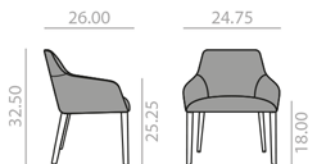

SO-1534

Armchair with upholstered seat and backrest and 4 solid beech wood legs.
Sillón con asiento y respaldo tapizado y base de 4 patas de madera maciza de haya.

	COM yards per unit	COL sq.ft
1 units	2	37.75
10 units or more	2	

14 lbs
27 Ft
x1

	COM	COL	1	2	3	4	5	6	7	8	9	10	11	L1	L2	L3
$	1,099	1,127	1,154	1,183	1,212	1,249	1,290	1,325	1,365	1,402	1,436	1,476	1,515	1,515	1,683	1,835

SERIE 600 Matte lacquered and premium upcharge
Incremento por lacado mate y premium | 55 |

SERIE 800 Bright lacquered
Incremento por lacado brillo | 75 |

Measures +- 5 mm.
Medidas +- 5 mm.