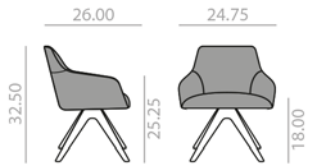

SO-1533

Armchair with solid beech wood central swivel base and upholstered seat and backrest.
Sillón con asiento y respaldo tapizado y base central giratoria de 4 aspas de madera maciza de haya.

	COM yards per unit	COL sq.ft
1 units	2	37.75
10 units or more	2	

14 lbs
38 Ft
x1

	COM	COL	1	2	3	4	5	6	7	8	9	10	11	L1	L2	L3
$	1,437	1,467	1,493	1,521	1,549	1,587	1,625	1,660	1,700	1,736	1,774	1,811	1,850	1,850	2,015	2,165

SERIE 600 Matte lacquered and premium upcharge
Incremento por lacado mate y premium | 55 |

SERIE 800 Bright lacquered
Incremento por lacado brillo | 75 |