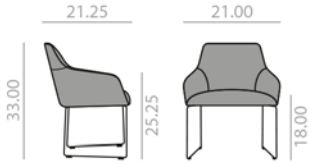

	COM yards per unit	COL sq.ft
1 units	2	37.75
10 units or more	2	

14 lbs
27 Ft
x1

	COM	COL	1	2	3	4	5	6	7	8	9	10	11	L1	L2	L3
\$	1,099	1,127	1,154	1,183	1,212	1,249	1,290	1,325	1,365	1,402	1,436	1,476	1,515	1,515	1,683	1,835

SERIE 600 Matte lacquered and premium upcharge
Incremento por lacado mate y premium | 55 |

SERIE 800 Bright lacquered
Incremento por lacado brillo | 75 |

Measures +- 5 mm.
Medidas +- 5 mm.

SO-1535

Armchair with upholstered seat and backrest, steel sled base finished in polished chrome, white or black.
Sillón con asiento y respaldo tapizado y base de patín de acero en acabado cromo brillo, blanco o negro.