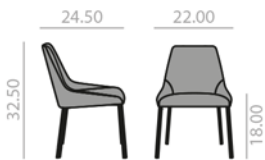

SI-1554

Chair with upholstered seat and backrest and 4-legged steel base finished in polished chrome, white or black.
Silla con asiento y respaldo tapizado y base de 4 patas de acero en acabado cromo brillo, blanco o negro.

	COM yards per unit	COL sq.ft
1 units	1.95	35
10 units or more	1.95	

12,25 lbs
36 Ft
x1

	COM	COL	1	2	3	4	5	6	7	8	9	10	11	L1	L2	L3
$	856	889	916	946	979	1,016	1,057	1,099	1,140	1,180	1,223	1,260	1,300	1,300	1,482	1,646