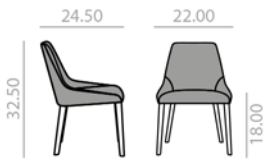

SI-1552

Chair with upholstered seat and backrest and 4 solid beech wood legs.
Silla con asiento y respaldo tapizado y base central giratoria de 4 aspas de madera maciza de haya.

	COM yards per unit	COL sq.ft
1 units	1.95	35
10 units or more	1.95	

12,25 lbs
34 Ft
x1

	COM	COL	1	2	3	4	5	6	7	8	9	10	11	L1	L2	L3
$	847	878	907	939	970	1,009	1,048	1,092	1,131	1,171	1,212	1,253	1,293	1,293	1,475	1,637

SERIE 600	Matte lacquered and premium upcharge Incremento por lacado mate y premium	55	SERIE 800	Bright lacquered Incremento por lacado brillo	75