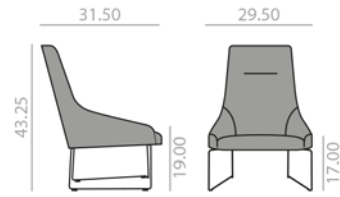

Butaca de respaldo alto con asiento y respaldo tapizado y base central giratoria de 4 aspas de aluminio con sistema de retorno y acabado aluminio pulido, blanco o negro. Opción de sistema basculante.

	COM yards per unit	COL sq.ft
1 units	3.3	62
10 units or more	3.3	

26,5 lbs
 64 Ft
 x1

	COM	COL	1	2	3	4	5	6	7	8	9	10	11	L1	L2	L3
\$	2,663	2,714	2,766	2,824	2,879	2,953	3,030	3,103	3,177	3,251	3,326	3,403	3,473	3,473	3,808	4,108

Tilting mechanism upcharge
 Incremento por sistema basculante

| 87 |

BU-1538

High back lounge chair with upholstered seat and backrest, steel sled base finished in polished chrome, white or black.

Butaca de respaldo alto con asiento y respaldo tapizado y base de patín de acero en acabado cromo brillo, blanco o negro.