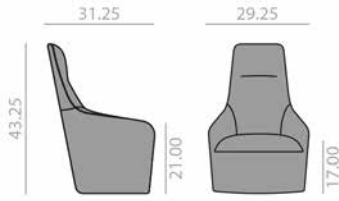

BU-1530

High back lounge chair fully upholstered to the floor . Optional swivel base.
Butaca de respaldo alto con asiento y respaldo tapizado hasta abajo. Opción de base giratoria.

	COM yards per unit	COL sq.ft
1 units	3.8	70
10 units or more	3.8	

26,5 lbs
95 Ft
x1

	COM	COL	1	2	3	4	5	6	7	8	9	10	11	L1	L2	L3
$	2,385	2,443	2,501	2,560	2,619	2,696	2,775	2,850	2,927	3,006	3,083	3,161	3,239	3,239	3,590	3,896

Swivel base upcharge
Incremento por base giratoria | 398 |