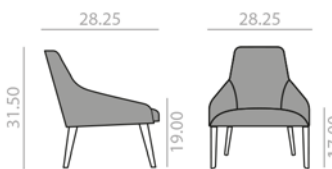

BU-1525

Low back lounge chair with upholstered seat and backrest and a 4-legged beech wood base.

Butaca de respaldo bajo con asiento y respaldo tapizado y base de cuatro patas de madera maciza de haya.

	COM yards per unit	COL sq.ft
1 units	3	54
10 units or more	3	

17 lbs
29 Ft
x1

	COM	COL	1	2	3	4	5	6	7	8	9	10	11	L1	L2	L3
$	1,803	1,855	1,906	1,958	2,013	2,082	2,152	2,222	2,293	2,360	2,431	2,501	2,571	2,571	2,886	3,168

SERIE 600	Matte lacquered and premium upcharge Incremento por lacado mate y premium	50

SERIE 800	Bright lacquered Incremento por lacado brillo	73

Measures +- 5 mm.
Medidas +- 5 mm.