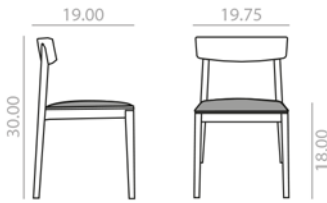

SI-0611

Stackable chair with upholstered seat and solid beech wood backrest and frame. Available in 3 finishes: 311, 372, or 381. Minimum order per color: 4 units.

Silla apilable con asiento tapizado y respaldo y estructura de madera maciza de haya. Disponible en 3 acabados: 311, 372, y 381. Pedido mínimo por color: 4 unidades.

	COM yards per unit	COL sq.ft
1 units	0.65	13.5
10 units or more	0.35	

- 11,5 lbs
- 32 Ft
- x2

$

COM	COL	1	2	3	4	5	6	7	8	9	10	11	L1	L2	L3
640	643	649	651	655	666	670	677	683	687	696	700	708	708	735	761