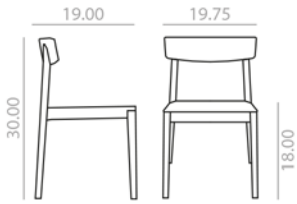

SI-0610

Stackable chair with oak board seat and backrest and solid beech wood frame. Available in 3 finishes: 311, 372, or 381. Minimum order per color: 4 units.

Silla apilable con asiento de tablero de roble y respaldo y estructura de madera maciza de haya. Disponible en 3 acabados: 311, 372, y 381. Pedido mínimo por color: 4 unidades.