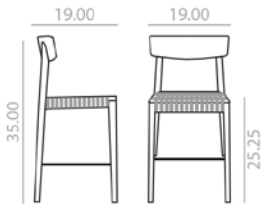

BQ0658

Counter stool with seat webbing in matching wood and solid beech wood backrest and frame.
Banqueta baja con asiento cinchado en color al tono de la madera y estructura y respaldo de madera maciza de haya.

7,75 Ft
15 lbs
x1

733