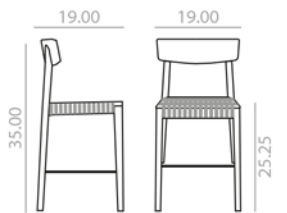

- 9 lbs
- 15 Ft
- x1

\$

711

BQ-0651

Counter stool with oak board seat and backrest and solid beech wood frame. Available in 3 finishes: 311, 372, or 381. Minimum order per color: 4 units.

Banqueta baja con asiento de tablero de roble y respaldo y estructura de madera maciza de haya. Disponible en 3 acabados: 311, 372, y 381. Pedido mínimo por color: 4 unidades.

- 12,5 lbs
- 14 Ft
- x1

\$

711

Measures +- 5 mm. Medidas +- 5 mm.

BQ-0644

Barstool with seat webbing in matching wood and solid beech wood backrest and frame. Available in 3 finishes: 311, 372 y 381. Minimum order per color: 4 units.
 Banqueta con asiento cinchado en color al tono de la madera y estructura y respaldo de madera maciza de haya. Disponible en 3 acabados: 311, 372 y 381. Pedido mínimo por color: 4 unidades.

9 lbs
 15 Ft
 x1

\$ 699

BQ-0658

Counter stool with seat webbing in matching wood and solid beech wood backrest and frame. Available in 3 finishes: 311, 372 y 381. Minimum order per color: 4 units.
 Banqueta baja con asiento cinchado en color al tono de la madera y estructura y respaldo de madera maciza de haya. Disponible en 3 acabados: 311, 372 y 381. Pedido mínimo por color: 4 unidades.