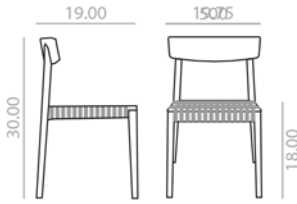

SI-0610

Stackable chair with oak board seat and backrest and solid beech wood frame. Available in 3 finishes: 311, 372, or 381. Minimum order per color: 4 units.

Silla apilable con asiento de tablero de roble y respaldo y estructura de madera maciza de haya. Disponible en 3 acabados: 311, 372, y 381. Pedido mínimo por color: 4 unidades.

- 12,5 lbs
- 52 Ft
- x4

\$

452

SI-0612

Stackable chair with seat webbing in matching wood and solid beech wood backrest and frame. Available in 3 finishes: 311, 372 y 381. Minimum order per color: 4 units.