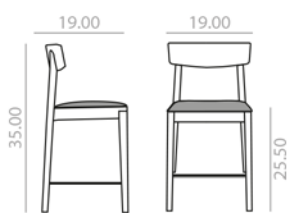

BQ-0659

Counter stool with upholstered seat and solid beech wood backrest and frame. Available in 3 finishes: 311, 372, or 381. Minimum order per color: 4 units.
Banqueta baja con asiento tapizado y respaldo y estructura de madera maciza de haya. Disponible en 3 acabados: 311, 372, y 381. Pedido mínimo por color: 4 unidades.

	COM yards per unit	COL sq.ft
1 units	0.65	13.5
10 units or more	0.35	

12,5 lbs
31 Ft
x1

	COM	COL	1	2	3	4	5	6	7	8	9	10	11	L1	L2	L3
$	875	880	882	889	894	903	910	917	923	933	941	946	955	955	986	1,014

For wooden legs. Para bases de madera.