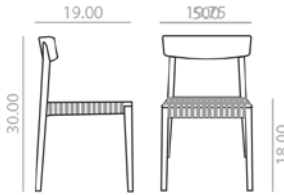

SI0610

Stackable chair with oak board seat and backrest and solid beech wood frame.

Silla apilable con asiento de tablero de roble y respaldo y estructurade madera maciza de haya.

12,5 Ft
 60 lbs
 x4

8

12

\$ 466

SI0612

Stackable chair with seat webbing in matching wood and solid beech woodbackrest and frame.

Silla apilable con asiento cinchado en color al tono de la madera y estructura y respaldo de madera maciza de haya.

12,5 Ft
 56 lbs
 x4

8

12

\$ 466

SI0611

Stackable chair with upholstered seat and solid beech wood backrest andframe. Available in 3 finishes: 311, 372, or 381. Minimum order per color: 4 units.

Silla apilable con asiento tapizado y respaldo y estructura de maderamaciza de haya. Disponible en 3 acabados: 311, 372, y 381. Pedido mínimo por color: 4 unidades.