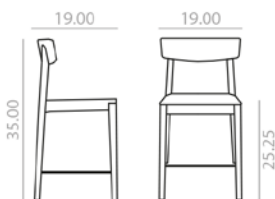

12,5 Ft
 56 lbs
 x4

8

12

\$ 466

SI0611

Stackable chair with upholstered seat and solid beech wood backrest andframe. Available in 3 finishes: 311, 372, or 381. Minimum order per color: 4 units.

Silla apilable con asiento tapizado y respaldo y estructura de maderamaciza de haya. Disponible en 3 acabados: 311, 372, y 381. Pedido mínimo por color: 4 unidades.

BQ0637

Barstool with oak board seat and backrest and solid beech wood frame. Available in 3 finishes: 311, 372, or 381. Minimum order per color: 4units.

Banqueta con asiento de tablero de roble y respaldo y estructura demadera maciza de haya. Disponible en 3 acabados: 311, 372, y 381. Pedidomínimo por color: 4 unidades.

9 Ft
 17 lbs
 x1

\$ 733

BQ0651

Counter stool with oak board seat and backrest and solid beech woodframe. Available in 3 finishes: 311, 372, or 381. Minimum order per color: 4 units.

Banqueta baja con asiento de tablero de roble y respaldo y estructura demadera maciza de haya. Disponible en 3 acabados: 311, 372, y 381. Pedidomínimo por color: 4 unidades.