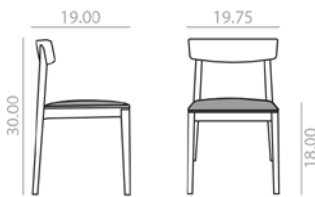

SI0610

Stackable chair with oak board seat and backrest and solid beech wood frame.

Silla apilable con asiento de tablero de roble y respaldo y estructurade madera maciza de haya.

12,5 Ft
 60 lbs
 x4

8

12

\$ 466

SI0612

Stackable chair with seat webbing in matching wood and solid beech woodbackrest and frame.

Silla apilable con asiento cinchado en color al tono de la madera y estructura y respaldo de madera maciza de haya.

12,5 Ft
 56 lbs
 x4

8

12

\$ 466

SI0611

Stackable chair with upholstered seat and solid beech wood backrest andframe. Available in 3 finishes: 311, 372, or 381. Minimum order per color: 4 units.

Silla apilable con asiento tapizado y respaldo y estructura de maderamaciza de haya. Disponible en 3 acabados: 311, 372, y 381. Pedido mínimo por color: 4 unidades.