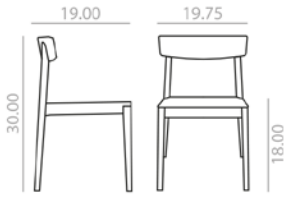

SI0610

Stackable chair with oak board seat and backrest and solid beech wood frame.

Silla apilable con asiento de tablero de roble y respaldo y estructurade madera maciza de haya.

12,5 Ft
 60 lbs
 x4

8

12

\$ 466