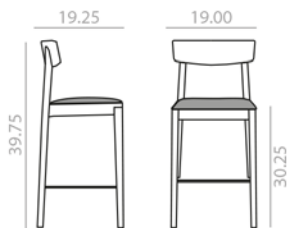

BQ-0649

Barstool with upholstered seat and solid beech wood backrest and frame. Available in 3 finishes: 311, 372, or 381. Minimum order per color: 4 units.
Banqueta con asiento tapizado y respaldo y estructura de madera maciza de haya. Disponible en 3 acabados: 311, 372, y 381. Pedido mínimo por color: 4 unidades.

	COM yards per unit	COL sq.ft
1 units	0.65	13.5
10 units or more	0.35	

9 lbs
16 Ft
x1

	COM	COL	1	2	3	4	5	6	7	8	9	10	11	L1	L2	L3
$	875	880	882	889	894	903	910	917	923	933	941	946	955	955	986	1,014