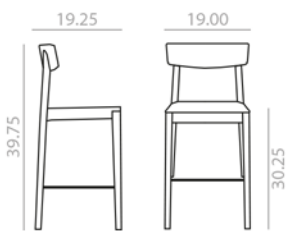

BQ-0637

Barstool with oak board seat and backrest and solid beech wood frame. Available in 3 finishes: 311, 372, or 381. Minimum order per color: 4 units

Banqueta con asiento de tablero de roble y respaldo y estructura de madera maciza de haya. Disponible en 3 acabados: 311, 372, y 381. Pedido mínimo por color: 4 unidades.

- 9 lbs
- 15 Ft
- x1

$

711