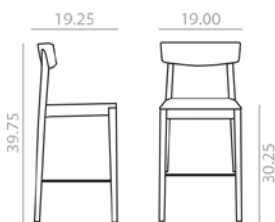

BQ0637

Barstool with oak board seat and backrest and solid beech wood frame. Available in 3 finishes: 311, 372, or 381. Minimum order per color: 4units.

Banqueta con asiento de tablero de roble y respaldo y estructura demadera maciza de haya. Disponible en 3 acabados: 311, 372, y 381. Pedidomínimo por color: 4 unidades.

9 Ft
17 lbs
x1

$ 733