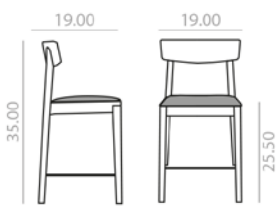

BQ0659

Counter stool with upholstered seat and solid beech wood backrest and frame. Available in 3 finishes: 311, 372, or 381. Minimum order per color: 4 units.
Banqueta baja con asiento tapizado y respaldo y estructura de madera maciza de haya. Disponible en 3 acabados: 311, 372, y 381. Pedido mínimo por color: 4 unidades.

	COM yards per unit	COL sq.ft
1 units	0.65	13.5
10 units or more	0.35	

7,75 Ft
19 lbs
x1

	COM	COL	1	2	3	4	5	6	7	8	9	10	11	L1	L2	L3	L6
$	902	907	909	919	924	931	938	947	953	962	971	977	985	985	1,019	1,048	1,362