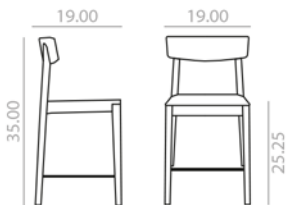

Barstool with oak board seat and backrest and solid beech wood frame. Available in 3 finishes: 311, 372, or 381. Minimum order per color: 4 units

Banqueta con asiento de tablero de roble y respaldo y estructura de madera maciza de haya. Disponible en 3 acabados: 311, 372, y 381. Pedido mínimo por color: 4 unidades.

- 9 lbs
- 15 Ft
- x1

\$

711

BQ-0651

Counter stool with oak board seat and backrest and solid beech wood frame. Available in 3 finishes: 311, 372, or 381. Minimum order per color: 4 units.

Banqueta baja con asiento de tablero de roble y respaldo y estructura de madera maciza de haya. Disponible en 3 acabados: 311, 372, y 381. Pedido mínimo por color: 4 unidades.