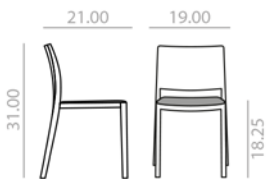

SI-2754

Stackable chair with upholstered seat, wood backrest and solid beech wood frame.
Silla apilable con asiento tapizado, respaldo de tablero contrachapado de haya y estructura de madera maciza de haya.

	COM yards per unit	COL sq.ft
1 units	0.6	11
10 units or more	0.35	

12,5 lbs
 64 Ft
 x4

	COM	COL	1	2	3	4	5	6	7	8	9	10	11	L1	L2	L3
$	640	643	649	651	655	666	670	677	683	687	696	700	708	708	735	761