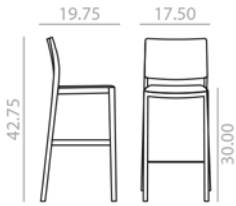

BQ-2756

Barstool with beech plywood board seat and backrest and solid beech wood frame.
Banqueta con asiento y respaldo de tablero de haya y estructura de madera maciza de haya.

12,25 lbs
 23 Ft
 x1

$ 815