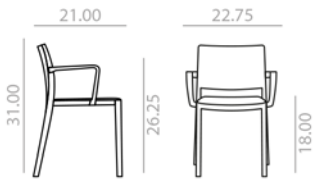

SI-2750

Stackable chair with beech plywood board seat and backrest and solid beech wood frame.
Silla apilable con asiento y respaldo de tablero de haya y estructura de madera maciza de haya.

12,5 lbs
 56 Ft
 x4

\$ 452

SO-2751

Stackable armchair with beech plywood board seat and backrest and solid beech wood frame.
Sillón apilable con asiento y respaldo de tablero de haya y estructura de madera maciza de haya.

12,5 lbs
 36 Ft
 x2

\$ 628

SI-2752

Stackable chair with upholstered seat and backrest and solid beech wood frame.
Silla apilable con asiento y respaldo tapizado y estructura de madera maciza de haya.

	COM yards per unit	COL sq.ft
1 units	0.6	11
10 units or more	0.6	

10,75 lbs
 64 Ft
 x4

	COM	COL	1	2	3	4	5	6	7	8	9	10	11	L1	L2	L3
\$	742	750	764	767	775	786	799	808	821	828	843	849	868	868	913	964

SO-2753

Stackable armchair with upholstered seat and backrest and solid beech wood frame.
Sillón apilable con asiento y respaldo tapizado y estructura de madera maciza de haya.