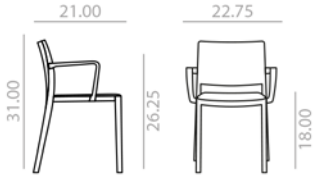

SI-2750

Stackable chair with beech plywood board seat and backrest and solid beech wood frame.
Silla apilable con asiento y respaldo de tablero de haya y estructura de madera maciza de haya.

12,5 lbs
 56 Ft
 x4

\$ 452

SO-2751

Stackable armchair with beech plywood board seat and backrest and solid beech wood frame.
Sillón apilable con asiento y respaldo de tablero de haya y estructura de madera maciza de haya.

12,5 lbs
 36 Ft
 x2

\$ 628

SI-2752

Stackable chair with upholstered seat and backrest and solid beech wood frame.
Silla apilable con asiento y respaldo tapizado y estructura de madera maciza de haya.

	COM yards per unit	COL sq.ft
1 units	0.6	11
10 units or more	0.6	