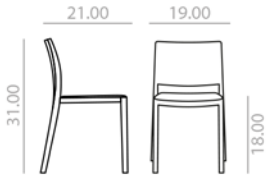

SI-2750

Stackable chair with beech plywood board seat and backrest and solid beech wood frame.
Silla apilable con asiento y respaldo de tablero de haya y estructura de madera maciza de haya.

12,5 lbs
 56 Ft
 x4

\$ 452

SO-2751

Stackable armchair with beech plywood board seat and backrest and solid beech wood frame.
Sillón apilable con asiento y respaldo de tablero de haya y estructura de madera maciza de haya.

12,5 lbs
 36 Ft
 x2