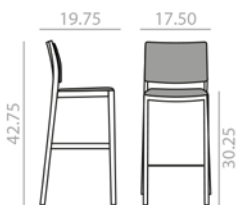

BQ-2760

Barstool with upholstered seat and backrest and solid beech wood frame.
Banqueta con asiento y respaldo tapizado y estructura de madera maciza de haya.

	COM yards per unit	COL sq.ft
1 units	0.6	11
10 units or more	0.6	

12,25 lbs
 25 Ft
 x1

	COM	COL	1	2	3	4	5	6	7	8	9	10	11	L1	L2	L3
$	1,043	1,050	1,057	1,071	1,078	1,090	1,103	1,115	1,124	1,138	1,149	1,162	1,176	1,176	1,226	1,273