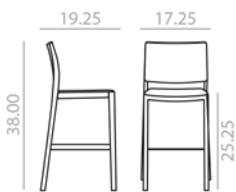

	COM yards per unit	COL sq.ft
1 units	0.6	11
10 units or more	0.35	

10,75 lbs
 36 Ft
 x2

	COM	COL	1	2	3	4	5	6	7	8	9	10	11	L1	L2	L3
\$	902	905	915	918	922	929	933	940	948	952	962	966	977	977	1,003	1,032

BQ-2756

Barstool with beech plywood board seat and backrest and solid beech wood frame.
Banqueta con asiento y respaldo de tablero de haya y estructura de madera maciza de haya.

12,25 lbs
 23 Ft
 x1

\$ 815

BQ-2757

Counter stool with beech plywood board seat and backrest and solid beech wood frame.
Banqueta baja con asiento y respaldo de tablero de haya y estructura de madera maciza de haya.

12,25 lbs
 20 Ft
 x1

\$ 815