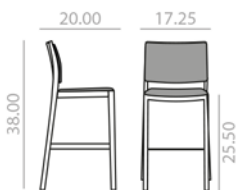

Barstool with beech plywood board seat and backrest and solid beech wood frame.
Banqueta con asiento y respaldo de tablero de haya y estructura de madera maciza de haya.

12,25 lbs
 23 Ft
 x1

\$ 815

BQ-2757

Counter stool with beech plywood board seat and backrest and solid beech wood frame.
Banqueta baja con asiento y respaldo de tablero de haya y estructura de madera maciza de haya.

12,25 lbs
 20 Ft
 x1

\$ 815

BQ-2760

Barstool with upholstered seat and backrest and solid beech wood frame.
Banqueta con asiento y respaldo tapizado y estructura de madera maciza de haya.

	COM yards per unit	COL sq.ft
1 units	0.6	11
10 units or more	0.6	

12,25 lbs
 25 Ft
 x1

	COM	COL	1	2	3	4	5	6	7	8	9	10	11	L1	L2	L3
\$	1,043	1,050	1,057	1,071	1,078	1,090	1,103	1,115	1,124	1,138	1,149	1,162	1,176	1,176	1,226	1,273

BQ-2761

Counter stool with upholstered seat and backrest and solid beech wood frame.
Banqueta baja con asiento y respaldo tapizado y estructura de madera maciza de haya.