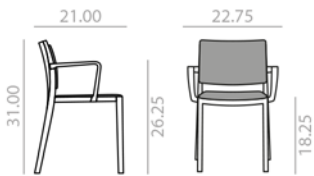

SI-2750

Stackable chair with beech plywood board seat and backrest and solid beech wood frame.
Silla apilable con asiento y respaldo de tablero de haya y estructura de madera maciza de haya.

12,5 lbs
 56 Ft
 x4

\$ 452

SO-2751

Stackable armchair with beech plywood board seat and backrest and solid beech wood frame.
Sillón apilable con asiento y respaldo de tablero de haya y estructura de madera maciza de haya.

12,5 lbs
 36 Ft
 x2

\$ 628

SI-2752

Stackable chair with upholstered seat and backrest and solid beech wood frame.
Silla apilable con asiento y respaldo tapizado y estructura de madera maciza de haya.

	COM yards per unit	COL sq.ft
1 units	0.6	11
10 units or more	0.6	

10,75 lbs
 64 Ft
 x4

	COM	COL	1	2	3	4	5	6	7	8	9	10	11	L1	L2	L3
\$	742	750	764	767	775	786	799	808	821	828	843	849	868	868	913	964

SO-2753

Stackable armchair with upholstered seat and backrest and solid beech wood frame.
Sillón apilable con asiento y respaldo tapizado y estructura de madera maciza de haya.