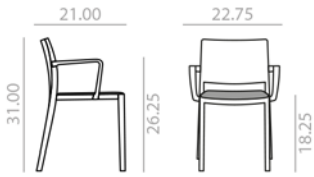

10,75 lbs
 64 Ft
 x4

	COM	COL	1	2	3	4	5	6	7	8	9	10	11	L1	L2	L3
\$	742	750	764	767	775	786	799	808	821	828	843	849	868	868	913	964

SO-2753

Stackable armchair with upholstered seat and backrest and solid beech wood frame.
Sillón apilable con asiento y respaldo tapizado y estructura de madera maciza de haya.

	COM yards per unit	COL sq.ft
1 units	0.6	11
10 units or more	0.6	

12,5 lbs
 36 Ft
 x2

	COM	COL	1	2	3	4	5	6	7	8	9	10	11	L1	L2	L3
\$	967	975	986	991	999	1,010	1,023	1,032	1,045	1,054	1,068	1,076	1,092	1,092	1,137	1,186

SI-2754

Stackable chair with upholstered seat, wood backrest and solid beech wood frame.
Silla apilable con asiento tapizado, respaldo de tablero contrachapado de haya y estructura de madera maciza de haya.

	COM yards per unit	COL sq.ft
1 units	0.6	11
10 units or more	0.35	

12,5 lbs
 64 Ft
 x4

	COM	COL	1	2	3	4	5	6	7	8	9	10	11	L1	L2	L3
\$	640	643	649	651	655	666	670	677	683	687	696	700	708	708	735	761

SO-2755