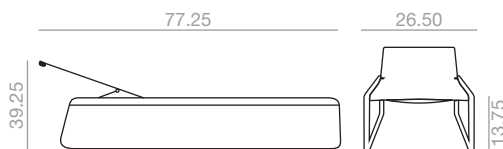

TU-1282

Chaise lounge with reclining back, aluminum frame and seat and back upholstered in Balyline® mesh. Aluminum base available in different colors. Available loose cushion seat and backrest.

Tumbona de respaldo reclinable con asiento y respaldo con estructura de aluminio y tapizado en Balyline® y base de patín de aluminio disponible en diferentes colores. Disponible cojín auxiliar asiento y respaldo.

COM (yards) per unit (**)

Loose cushion / Cojín auxiliar	
1 unit	2.35
10 units or more	2.35

26.00 cu.Ft
52 lbs
x1

$ 2.085

COM	1	2	3	4	5	6	7	8	9	10	11
506	535	554	569	615	643	674	702	731	761	789	820

Casters up charge
Incremento por ruedas | 258