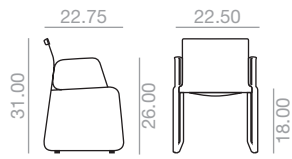

SO-1280

Armchair with aluminum frame and seat and back upholstered in Balyline® mesh. Aluminum sled base available in different colors. Available loose cushion seat and backrest.

Sillón con asiento y respaldo con estructura de aluminio y tapizado en Balyline® y base de patín de aluminio disponible en diferentes colores. Disponible cojín auxiliar asiento y respaldo.

COM (yards) per unit (**)

Loose cushion / Cojín auxiliar	
1 unit	0.50
10 units or more	0.50

9.75 cu.Ft
26 lbs
x1

$ 937

COM	1	2	3	4	5	6	7	8	9	10	11
256	269	274	281	298	307	319	330	339	348	359	372