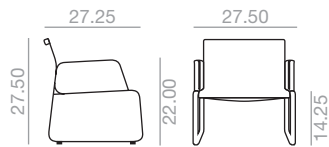

BU-1281

Lounge chair with aluminum frame and seat and back upholstered in Balyline® mesh. Aluminum sled base available in different colors. Available loose cushion seat and backrest.

Butaca con asiento y respaldo con estructura de aluminio y tapizado en Balyline® y base de patín de aluminio disponible en diferentes colores. Disponible cojín auxiliar asiento y respaldo.

COM (yards) per unit (**)

Loose cushion / Cojín auxiliar	
1 unit	0.55
10 units or more	0.55

20.25 cu.Ft
23 lbs
x1

$ 1.044

COM	1	2	3	4	5	6	7	8	9	10	11
298	313	322	330	344	359	372	383	396	409	424	437