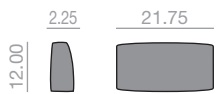

COM	1	2	3	4	5	6	7	8	9	10	11	
$	215	226	233	237	248	255	266	273	281	290	299	305

CJ-1178

Back cushion for high-backed lounge chairs.

Cojín de respaldo para las butacas de respaldo alto.

BU-1194
BU-1195

	COM (yards) per unit (**)
1 unit	1.9
10 units or more	1.9

0.75 cu.Ft
2 lbs
x1