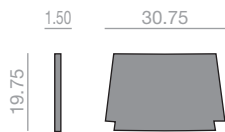

CJ-1188

Seat cushion for low-backed lounge chairs with arms

Cojín de asiento para butacas con brazos de respaldo bajo.

BU-1193

	COM (yards) per unit (**)
1 unit	1.4
10 units or more	1.4

 0.5 cu.Ft
 2 lbs
x1 