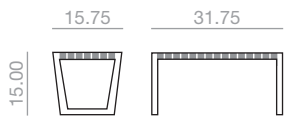

RS-1196

Ottoman with webbing seat and solid teak wood frame.

Reposapiés con asiento cinchado y estructura de madera maciza de teca.

8 cu.Ft
18 lbs
x1

FU-4812
$ 982 * 86

CJ-1177

Extra cushion.
Cojín auxiliar.

	COM (yards) per unit (**)
1 unit	0.45
10 units or more	0.45

0.5 cu.Ft
2 lbs
x1