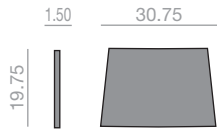

$	COM	1	2	3	4	5	6	7	8	9	10	11
	255	292	314	334	361	389	413	441	466	494	518	548

CJ-1187

Seat cushion for high-backed lounge chairs with arms.

Cojín de asiento para butacas con brazos de respaldo alto.

BU-1195

	COM (yards) per unit (**)
1 unit	1.4
10 units or more	1.4

0.5 cu.Ft
 2 lbs
x1