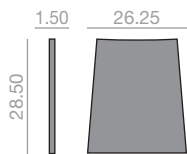

0.5 cu.Ft
2 lbs
x1

COM	1	2	3	4	5	6	7	8	9	10	11	
\$	215	226	233	237	248	255	266	273	281	290	299	305

CJ-1178

Back cushion for high-backed lounge chairs.

Cojín de respaldo para las butacas de respaldo alto.

BU-1194
BU-1195

	COM (yards) per unit (**)
1 unit	1.9
10 units or more	1.9

0.75 cu.Ft
2 lbs
x1

COM	1	2	3	4	5	6	7	8	9	10	11	
\$	286	336	363	387	426	462	499	535	569	604	641	677

CJ-1179

Seat cushion for high-backed lounge chairs.