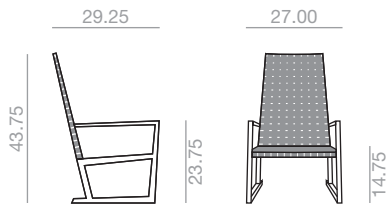

 **FU-4810**
 \$ 1,657 * 159

BU-1193

Lounge arm chair with webbing seat and backrest and solid teak wood frame. Low back version.
Butaca de respaldo bajo con brazos, asiento y respaldo cinchado y estructura de madera maciza de teca.

 17 cu.Ft
 31 lbs
x1 

 **FU-4810**
 \$ 1,938 * 159

BU-1194

Lounge chair with webbing seat and backrest and solid teak wood frame. High back version.
Butaca de respaldo alto con asiento y respaldo cinchado y estructura de madera maciza de teca.

 20.50 cu.Ft
 31 lbs
x1 

 **FU-4811**
 \$ 1,915 * 187

* Optional protective cover.
* Funda de protección opcional.

BU-1195

Lounge arm chair with webbing seat and backrest and solid teak wood frame. High back version.