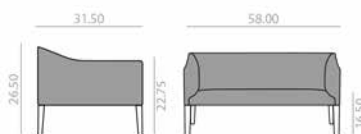

SF-1278

2-seater sofa with upholstered seat and back and 4-legged aluminum injected base finished in polished aluminum, white or black.
Sofá de 2 plazas con asiento y respaldo tapizado y base de 4 patas de inyección de aluminio en acabado aluminio pulido, blanco o negro.

	COM yards per unit	COL sq.ft
1 units	5.5	99.75
10 units or more	5.5	

32 lbs
91 Ft
x1

	COM	COL	1	2	3	4	5	6	7	8	9	10	11	L1	L2	L3
$	3,450	3,550	3,644	3,740	3,831	3,945	4,059	4,169	4,283	4,396	4,510	4,622	4,736	4,736	4,738	5,694