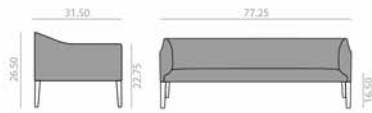

SF-1279

3-seater sofa with upholstered seat and back and 4-legged aluminum injected base finished in polished aluminum, white or black.

Sofá de 3 plazas con asiento y respaldo tapizado y base de 4 patas de inyección de aluminio en acabado aluminio pulido, blanco o negro.

	COM yards per unit	COL sq.ft
1 units	6.15	110.5
10 units or more	6.15	

42,25 lbs
117 Ft
x1

	COM	COL	1	2	3	4	5	6	7	8	9	10	11	L1	L2	L3
$	3,901	3,998	4,097	4,197	4,294	4,425	4,554	4,686	4,820	4,951	5,082	5,213	5,346	5,346	5,933	6,459

For wooden legs. Para bases de madera.