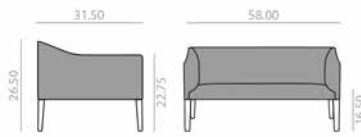

SF-1265

2-seater sofa with upholstered seat and back and four-legged solid beech wood base.
Sofá de 2 plazas con asiento y respaldo tapizado y base de 4 patas de madera maciza de haya.

	COM yards per unit	COL sq.ft
1 units	5.5	99.75
10 units or more	5.5	

32 lbs
 89 Ft
 x1

	COM	COL	1	2	3	4	5	6	7	8	9	10	11	L1	L2	L3
$	3,264	3,353	3,447	3,543	3,634	3,748	3,862	3,972	4,086	4,199	4,313	4,425	4,539	4,539	5,046	5,497

SERIE 600	Matte lacquered and premium upcharge Incremento por lacado mate y premium	| 50 |	SERIE 800	Bright lacquered Incremento por lacado brillo	| 73 |