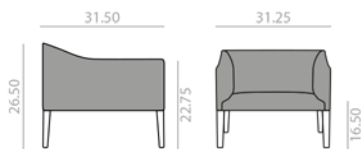

BU-1277

Lounge chair with upholstered seat and back and 4-legged aluminum injected base finished in polished aluminum, white or black.
Butaca con asiento y respaldo tapizado y base de 4 patas de inyección de aluminio en acabado aluminio pulido, blanco o negro.

	COM yards per unit	COL sq.ft
1 units	4.2	75.5
10 units or more	4.2	

17,5 lbs
51 Ft
x1

	COM	COL	1	2	3	4	5	6	7	8	9	10	11	L1	L2	L3
$	2,394	2,456	2,553	2,620	2,685	2,772	2,858	2,945	3,034	3,121	3,207	3,292	3,382	3,382	3,774	4,123

SERIE 800 Bright lacquered
Incremento por lacado brillo | 50 |