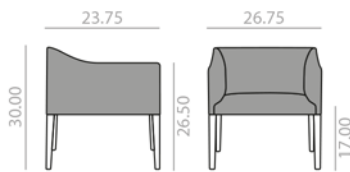

BU-1276

Lounge chair with upholstered seat and backrest and 4-legged solid beech wood frame.
Butaca con asiento y respaldo tapizado y base de 4 patas de madera maciza de haya.

	COM yards per unit	COL sq.ft
1 units	2.85	54
10 units or more	2.85	

12,25 lbs
29 Ft
x1

	COM	COL	1	2	3	4	5	6	7	8	9	10	11	L1	L2	L3
$	1,242	1,260	1,274	1,320	1,364	1,423	1,482	1,541	1,601	1,660	1,719	1,779	1,838	1,838	2,104	2,342

SERIE 600 Matte lacquered and premium upcharge
Incremento por lacado mate y premium | 36 |

SERIE 800 Bright lacquered
Incremento por lacado brillo | 50 |