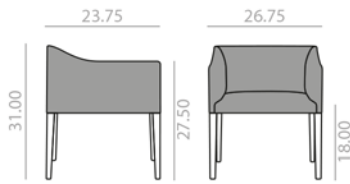

SO-1274

Armchair with upholstered seat and backrest and 4 solid beech wood legs. Wide version. Optional 4 casters.
Sillón con asiento y respaldo tapizado y base de 4 patas de madera maciza de haya. Versión ancha. Opción de 4 ruedas.

	COM yards per unit	COL sq.ft
1 units	2.85	54
10 units or more	2.85	

12,25 lbs
29 Ft
x1

	COM	COL	1	2	3	4	5	6	7	8	9	10	11	L1	L2	L3
$	1,225	1,243	1,258	1,304	1,344	1,405	1,462	1,522	1,579	1,638	1,698	1,754	1,812	1,812	2,075	2,310

SERIE 600 Matte lacquered and premium upcharge
Incremento por lacado mate y premium | 36 |

SERIE 800 Bright lacquered
Incremento por lacado brillo | 50 |

Casters upcharge
Incremento ruedas | 188 |