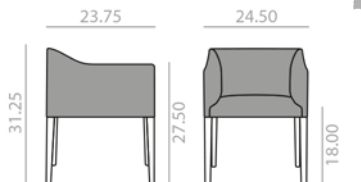

SO-1267

Armchair with upholstered seat and backrest and 4 solid beech wood legs. Optional 4 casters.
Sillón con asiento y respaldo tapizado y base de 4 patas de madera maciza de haya. Opción de 4 ruedas.

	COM yards per unit	COL sq.ft
1 units	2.3	43.25
10 units or more	2.3	

12,25 lbs
 27 Ft
 x1

	COM	COL	1	2	3	4	5	6	7	8	9	10	11	L1	L2	L3
$	1,072	1,105	1,137	1,169	1,203	1,247	1,291	1,333	1,379	1,421	1,467	1,509	1,552	1,552	1,752	1,925

SERIE 600	Matte lacquered and premium upcharge Incremento por lacado mate y premium	| 36 |	SERIE 800	Bright lacquered Incremento por lacado brillo	| 50 |		Casters upcharge Incremento ruedas	| 188 |

Measures +- 5 mm.
Medidas +- 5 mm.