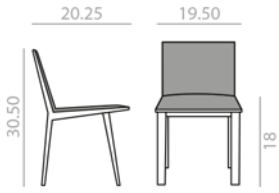

SI-1260

Chair with upholstered seat and backrest and solid ash wood frame.
Silla con asiento y respaldo tapizado y estructura de madera maciza de fresno.

	COM yards per unit	COL sq.ft
1 units	0.6	13.5
10 units or more	0.6	