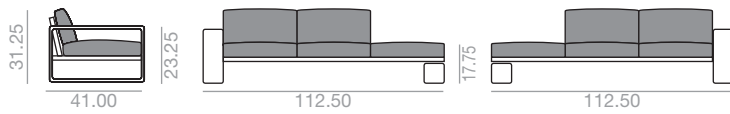

SF-4636 / 4637

Sofa with single arm. 3-seater. Two seats with backs and one backless.
Sofá con un brazo. 3 plazas. Dos asientos con respaldo y uno sin respaldo.

	COM (yards) per unit (**)
1 unit	9.85
10 units or more	9.85

41.50 cu.Ft
 221 lbs
x1
4 boxes 4 bultos

COM	1	2	3	4	5	6	7	8	9	10	11	FU-4802	
$	10.493	10.603	10.770	10.934	11.356	11.574	11.789	12.004	12.221	12.436	12.653	12.866	* 417