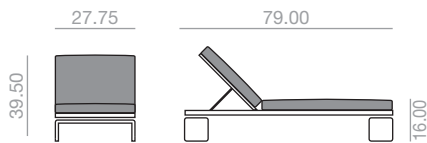

SF-4636 / 4637

Sofa with single arm. 3-seater. Two seats with backs and one backless.
Sofá con un brazo. 3 plazas. Dos asientos con respaldo y uno sin respaldo.

	COM (yards) per unit (**)
1 unit	9.85
10 units or more	9.85

41.50 cu.Ft
 221 lbs
x1
4 boxes 4 bultos

COM	1	2	3	4	5	6	7	8	9	10	11	FU-4802	
\$	10.493	10.603	10.770	10.934	11.356	11.574	11.789	12.004	12.221	12.436	12.653	12.866	* 417

TU-4638

Chaise lounge with wheels.
Reclining back.
Tumbona con ruedas. Respaldo reclinable.