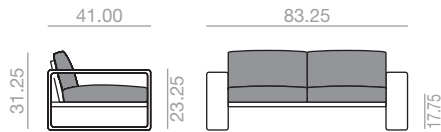

SF-4630

Armless sofa. 2-seater.
Sofá sin brazos. 2 plazas.

	COM (yards) per unit (**)
1 unit	7.35
10 units or more	7.35

55.5 cu.Ft
 189 lbs
x1
3 boxes 3 bultos

COM	1	2	3	4	5	6	7	8	9	10	11	FU-4801	
\$	8.587	8.611	8.732	8.858	9.228	9.391	9.551	9.713	9.874	10.030	10.194	10.353	* 226

SF-4631

Sofa with two arms. 2-seater.
Sofá con brazos. 2 plazas.

	COM (yards) per unit (**)
1 unit	7.35
10 units or more	7.35

78.25 cu.Ft
 246 lbs
x1
5 boxes 5 bultos

COM	1	2	3	4	5	6	7	8	9	10	11	FU-4801	
\$	9.180	9.217	9.343	9.470	9.836	10.001	10.164	10.328	10.493	10.658	10.820	10.985	* 226

SF-4632

Armless sofa. 3-seater.
Sofá sin brazos. 3 plazas.

	COM (yards) per unit (**)
1 unit	10.95
10 units or more	10.95

41.50 cu.Ft
 221 lbs
x1
3 boxes 3 bultos

COM	1	2	3	4	5	6	7	8	9	10	11	FU-4802	
\$	10.700	10.934	11.117	11.301	11.652	11.890	12.131	12.368	12.606	12.847	13.084	13.323	* 417