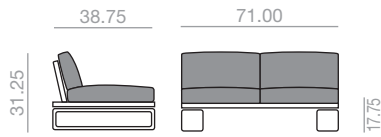

SF-4630

Armless sofa. 2-seater.
Sofá sin brazos. 2 plazas.

	COM (yards) per unit (**)
1 unit	7.35
10 units or more	7.35

55.5 cu.Ft
 189 lbs
x1
3 boxes 3 bultos

COM	1	2	3	4	5	6	7	8	9	10	11	FU-4801	
\$	8.587	8.611	8.732	8.858	9.228	9.391	9.551	9.713	9.874	10.030	10.194	10.353	* 226