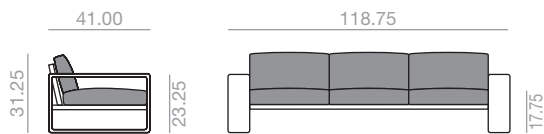

SF-4631

Sofa with two arms. 2-seater.
Sofá con brazos. 2 plazas.

	COM (yards) per unit (**)
1 unit	7.35
10 units or more	7.35

78.25 cu.Ft
 246 lbs
x1
5 boxes 5 bultos

COM	1	2	3	4	5	6	7	8	9	10	11	FU-4801	
\$	9.180	9.217	9.343	9.470	9.836	10.001	10.164	10.328	10.493	10.658	10.820	10.985	* 226

SF-4632

Armless sofa. 3-seater.
Sofá sin brazos. 3 plazas.

	COM (yards) per unit (**)
1 unit	10.95
10 units or more	10.95

41.50 cu.Ft
 221 lbs
x1
3 boxes 3 bultos

COM	1	2	3	4	5	6	7	8	9	10	11	FU-4802	
\$	10.700	10.934	11.117	11.301	11.652	11.890	12.131	12.368	12.606	12.847	13.084	13.323	* 417

SF-4633

Sofa with two arms. 3-seater.
Sofá con brazos. 3 plazas.

	COM (yards) per unit (**)
1 unit	10.95
10 units or more	10.95

92.75 cu.Ft
 284 lbs
x1
5 boxes 5 bultos

COM	1	2	3	4	5	6	7	8	9	10	11	FU-4802	
\$	11.136	11.383	11.569	11.751	12.092	12.328	12.567	12.808	13.044	13.284	13.519	13.760	* 417