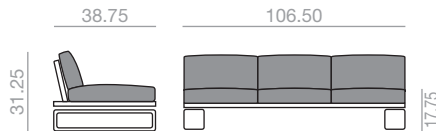

SF-4630

Armless sofa. 2-seater.
Sofá sin brazos. 2 plazas.

	COM (yards) per unit (**)
1 unit	7.35
10 units or more	7.35

55.5 cu.Ft
 189 lbs
x1
3 boxes 3 bultos

COM	1	2	3	4	5	6	7	8	9	10	11	FU-4801	
\$	8.587	8.611	8.732	8.858	9.228	9.391	9.551	9.713	9.874	10.030	10.194	10.353	* 226

SF-4631

Sofa with two arms. 2-seater.
Sofá con brazos. 2 plazas.

	COM (yards) per unit (**)
1 unit	7.35
10 units or more	7.35

78.25 cu.Ft
 246 lbs
x1
5 boxes 5 bultos

COM	1	2	3	4	5	6	7	8	9	10	11	FU-4801	
\$	9.180	9.217	9.343	9.470	9.836	10.001	10.164	10.328	10.493	10.658	10.820	10.985	* 226

SF-4632

Armless sofa. 3-seater.
Sofá sin brazos. 3 plazas.

	COM (yards) per unit (**)
1 unit	10.95
10 units or more	10.95

41.50 cu.Ft
 221 lbs
x1
3 boxes 3 bultos

COM	1	2	3	4	5	6	7	8	9	10	11	FU-4802	
\$	10.700	10.934	11.117	11.301	11.652	11.890	12.131	12.368	12.606	12.847	13.084	13.323	* 417

SF-4633

Sofa with two arms. 3-seater.
Sofá con brazos. 3 plazas.

	COM (yards) per unit (**)
1 unit	10.95
10 units or more	10.95

92.75 cu.Ft
 284 lbs
x1
5 boxes 5 bultos

COM	1	2	3	4	5	6	7	8	9	10	11	FU-4802	
\$	11.136	11.383	11.569	11.751	12.092	12.328	12.567	12.808	13.044	13.284	13.519	13.760	* 417