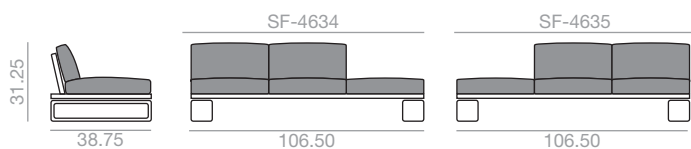

SF-4632

Armless sofa. 3-seater.
Sofá sin brazos. 3 plazas.

	COM (yards) per unit (**)
1 unit	10.95
10 units or more	10.95

41.50 cu.Ft
 221 lbs
x1
3 boxes 3 bultos

COM	1	2	3	4	5	6	7	8	9	10	11	FU-4802	
\$	10.700	10.934	11.117	11.301	11.652	11.890	12.131	12.368	12.606	12.847	13.084	13.323	* 417

SF-4633

Sofa with two arms. 3-seater.
Sofá con brazos. 3 plazas.

	COM (yards) per unit (**)
1 unit	10.95
10 units or more	10.95

92.75 cu.Ft
 284 lbs
x1
5 boxes 5 bultos

COM	1	2	3	4	5	6	7	8	9	10	11	FU-4802	
\$	11.136	11.383	11.569	11.751	12.092	12.328	12.567	12.808	13.044	13.284	13.519	13.760	* 417

SF-4634 / 4635

Armless sofa. 3-seater. Two seats with backs and one backless.
Sofá sin brazos. 3 plazas. Dos asientos con respaldo y uno sin respaldo.

	COM (yards) per unit (**)
1 unit	9.85
10 units or more	9.85