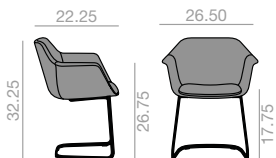

	COM yards per unit	COL sq.ft
1 units	1.9	37.75
10 units or more	1.9	

12,5 Ft
 26 lbs
 x1

	COM	COL	1	2	3	4	5	6	7	8	9	10	11	L1	L2	L3	L6
\$	853	887	921	957	995	1,041	1,088	1,138	1,186	1,236	1,282	1,332	1,380	1,380	1,595	1,790	2,661

SO0720

Armchair with upholstered shell and 4-legs thermo-polymer injection base finished in black.
 Sillón con carcasa tapizada y base de 4 patas de inyección de termopolímero en acabado negro.

	COM yards per unit	COL sq.ft
1 units	1.9	37.75
10 units or more	1.9	

12,5 Ft
 26 lbs
 x1

	COM	COL	1	2	3	4	5	6	7	8	9	10	11	L1	L2	L3	L6
\$	787	813	844	882	921	966	1,012	1,064	1,111	1,161	1,206	1,257	1,306	1,306	1,522	1,715	2,589

SO0721

Armchair with upholstered shell and steel oval cantilever base finished in polished chrome, white or black.
 Silla con carcasa tapizada y base cantiléver de pletina ovalada de acero en acabado cromo brillo, blanco o negro.

Sillón con carcasa tapizada y base central giratoria de aluminio de 5 ruedas, regulable en altura y acabado aluminio pulido blanco o negro. Rangos de altura: asiento 16.25-20.00 pulgadas/brazos 23.25-27.25 pulgadas.