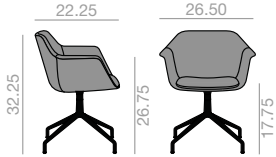

SO0718

Armchair with upholstered shell and 4-star central aluminum swivel base with self-return system and finished in polished aluminum, white or black.
Sillón con carcasa tapizada y base central giratoria de aluminio de 4 aspas con sistema de retorno y acabado aluminio pulido, blanco o negro.

	COM yards per unit	COL sq.ft
1 units	1.9	37.75
10 units or more	1.9	

12,5 Ft
28 lbs
x1

	COM	COL	1	2	3	4	5	6	7	8	9	10	11	L1	L2	L3	L6
$	1,172	1,211	1,247	1,282	1,321	1,367	1,412	1,463	1,512	1,561	1,607	1,659	1,706	1,706	1,921	2,120	2,972